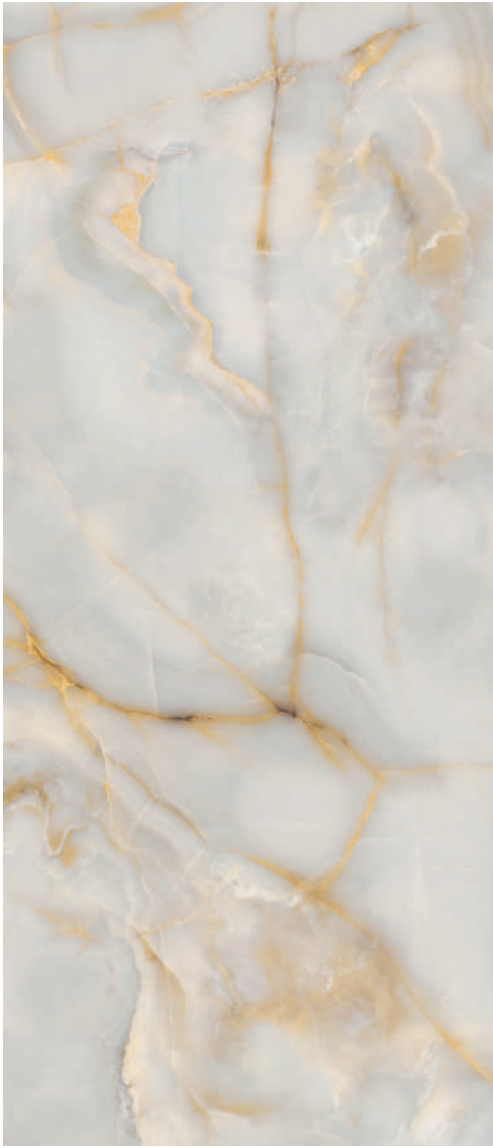

# Onice

 ONICE NACAR POL RECT  
120 X 280 / 48" X 110"

L86/M

 ONICE HONEY POL RECT  
120 X 280 / 48" X 110"

L86/M

 ONICE SKY POL RECT  
120 X 280 / 48" X 110"

L86/M

ONICE HONEY POL. RECT. 120X280, ONICE HONEY POL. RECT. 60X120.

## VARIACIÓN DE DISEÑO · GRAPHIC FACES

ONICE NACAR POL RECT  
60 X 120 / 24" X 48"

J89/M

ONICE HONEY POL RECT  
60 X 120 / 24" X 48"

J89/M

ONICE SKY POL RECT  
60 X 120 / 24" X 48"

J89/M

120X280 - 3 PIEZAS / 3 PIECES / 3 PIÈCES  
60X120 - 12 PIEZAS / 12 PIECES / 12 PIÈCES