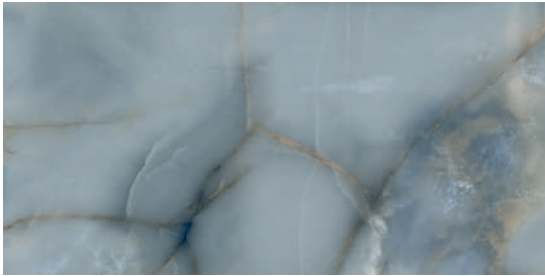

## VARIACIÓN DE DISEÑO · GRAPHIC FACES

ONICE NACAR POL RECT  
60 X 120 / 24" X 48"

J89/M

ONICE HONEY POL RECT  
60 X 120 / 24" X 48"

J89/M

ONICE SKY POL RECT  
60 X 120 / 24" X 48"

J89/M

120X280 - 3 PIEZAS / 3 PIECES / 3 PIÈCES  
60X120 - 12 PIEZAS / 12 PIECES / 12 PIÈCES