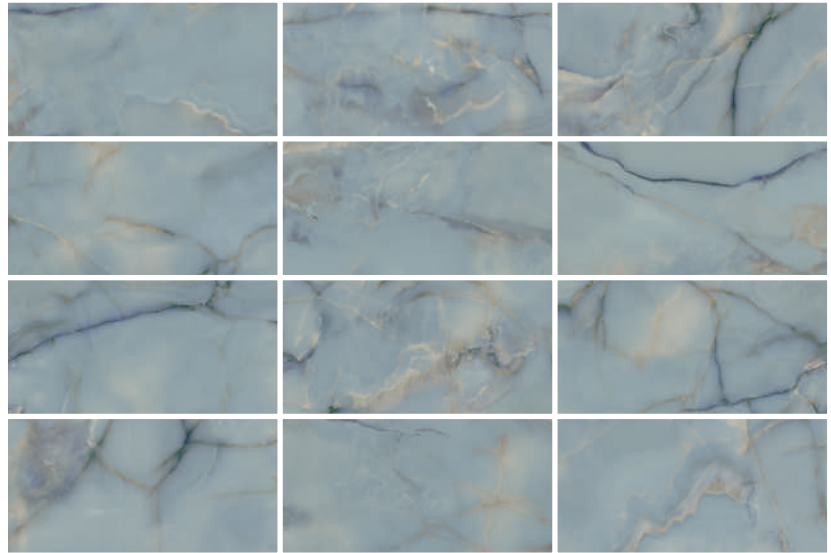

## VARIACIÓN DE DISEÑO · GRAPHIC FACES

ONICE NACAR POL RECT  
60 X 120 / 24" X 48"

J89/M

ONICE HONEY POL RECT  
60 X 120 / 24" X 48"

J89/M

ONICE SKY POL RECT  
60 X 120 / 24" X 48"

J89/M

120X280 - 3 PIEZAS / 3 PIECES / 3 PIÈCES  
60X120 - 12 PIEZAS / 12 PIECES / 12 PIÈCES