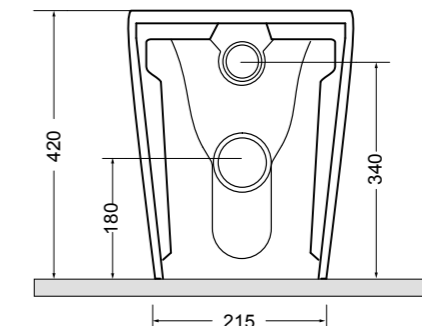

84100 lavabo incasso h 5,8 cm_inset basin h 5,8 cm

84300 lavabo incasso 15 cm_inset basin 15 cm

84200 lavabo incasso h 9,4 cm_inset basin h 9,4 cm

83100 lavabo incasso h 7 cm_inset basin h 7 cm

83200 lavabo appoggio h 20 cm_counter-top basin h 20 cm

83300 lavabo freestanding parete_freestanding basin wall

83400 lavabo freestanding suolo_freestanding basin floor

84010 vaso sospeso NORIM®_wall hung wc NORIM®

84020 bidet sospeso_wall hung bidet

84014 vaso a terra NORIM®_BTW wc NORIM®