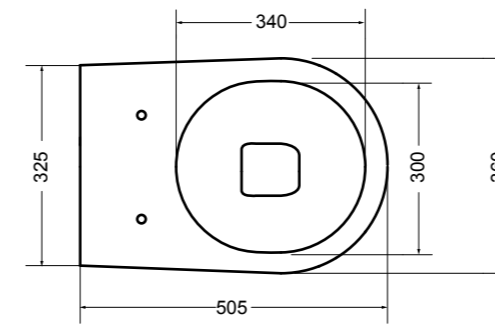

84100 lavabo incasso h 5,8 cm_inset basin h 5,8 cm

84300 lavabo incasso 15 cm_inset basin 15 cm

84200 lavabo incasso h 9,4 cm_inset basin h 9,4 cm

83100 lavabo incasso h 7 cm_inset basin h 7 cm

83200 lavabo appoggio h 20 cm_counter-top basin h 20 cm

83300 lavabo freestanding parete_freestanding basin wall

83400 lavabo freestanding suolo_freestanding basin floor

84010 vaso sospeso NORIM®_wall hung wc NORIM®

84020 bidet sospeso_wall hung bidet

84014 vaso a terra NORIM®_BTW wc NORIM®