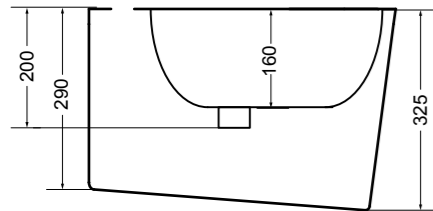

84100 lavabo incasso h 5,8 cm_inset basin h 5,8 cm

84300 lavabo incasso 15 cm_inset basin 15 cm

84200 lavabo incasso h 9,4 cm_inset basin h 9,4 cm

83100 lavabo incasso h 7 cm_inset basin h 7 cm

83200 lavabo appoggio h 20 cm_counter-top basin h 20 cm

83300 lavabo freestanding parete_freestanding basin wall

83400 lavabo freestanding suolo_freestanding basin floor

84010 vaso sospeso NORIM®_wall hung wc NORIM®

84020 bidet sospeso_wall hung bidet

84014 vaso a terra NORIM®_BTW wc NORIM®