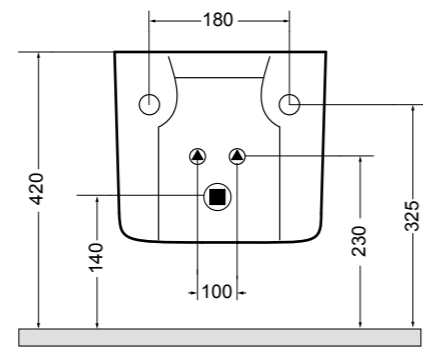

84100 lavabo incasso h 5,8 cm_inset basin h 5,8 cm

84300 lavabo incasso 15 cm_inset basin 15 cm

84200 lavabo incasso h 9,4 cm_inset basin h 9,4 cm

83100 lavabo incasso h 7 cm_inset basin h 7 cm

83200 lavabo appoggio h 20 cm_counter-top basin h 20 cm

83300 lavabo freestanding parete_freestanding basin wall

83400 lavabo freestanding suolo_freestanding basin floor

84010 vaso sospeso NORIM®_wall hung wc NORIM®

84020 bidet sospeso_wall hung bidet

84014 vaso a terra NORIM®_BTW wc NORIM®