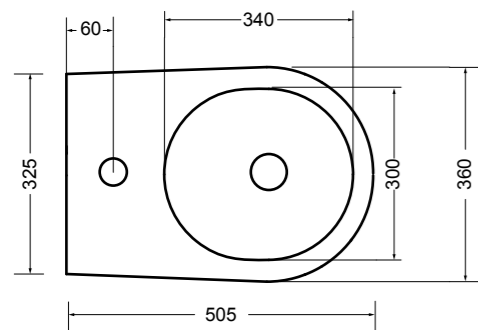

84100 lavabo incasso h 5,8 cm_inset basin h 5,8 cm

84300 lavabo incasso 15 cm_inset basin 15 cm

84200 lavabo incasso h 9,4 cm_inset basin h 9,4 cm

83100 lavabo incasso h 7 cm_inset basin h 7 cm

83200 lavabo appoggio h 20 cm_counter-top basin h 20 cm

83300 lavabo freestanding parete_freestanding basin wall

83400 lavabo freestanding suolo_freestanding basin floor

84010 vaso sospeso NORIM®_wall hung wc NORIM®

84020 bidet sospeso_wall hung bidet

84014 vaso a terra NORIM®_BTW wc NORIM®