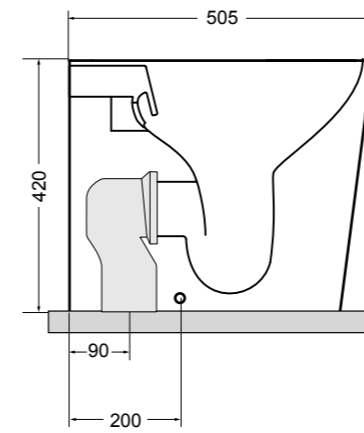

84100 lavabo incasso h 5,8 cm_inset basin h 5,8 cm

84300 lavabo incasso 15 cm_inset basin 15 cm

84200 lavabo incasso h 9,4 cm_inset basin h 9,4 cm

83100 lavabo incasso h 7 cm_inset basin h 7 cm

83200 lavabo appoggio h 20 cm_counter-top basin h 20 cm

83300 lavabo freestanding parete_freestanding basin wall

83400 lavabo freestanding suolo_freestanding basin floor

84010 vaso sospeso NORIM®_wall hung wc NORIM®

84020 bidet sospeso_wall hung bidet

84014 vaso a terra NORIM®_BTW wc NORIM®