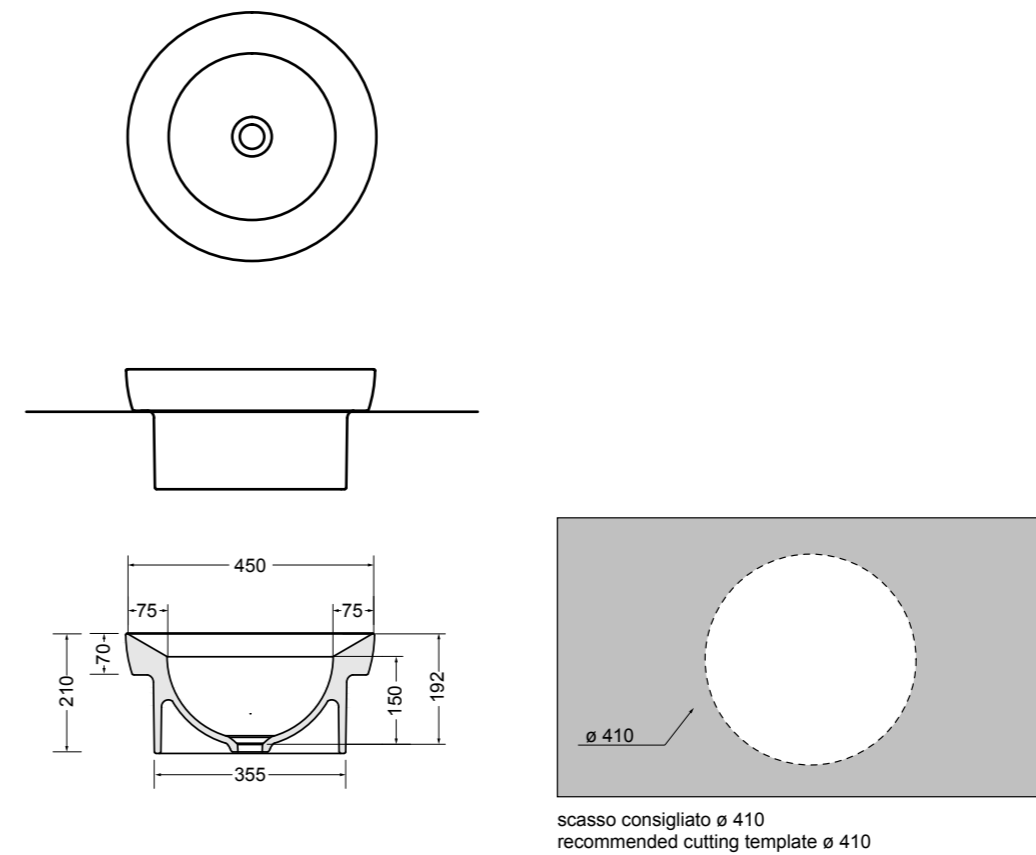

84100 lavabo incasso h 5,8 cm_inset basin h 5,8 cm

84300 lavabo incasso 15 cm_inset basin 15 cm

84200 lavabo incasso h 9,4 cm_inset basin h 9,4 cm

83100 lavabo incasso h 7 cm_inset basin h 7 cm

83200 lavabo appoggio h 20 cm_counter-top basin h 20 cm