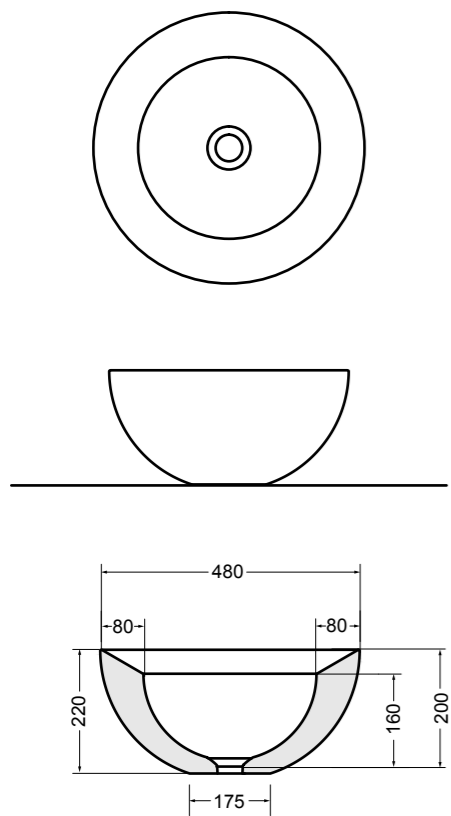

84100

lavabo incasso 58
inset basin 58
Ø 40 cm

84200

lavabo incasso 94
inset basin 94
Ø 40 cm

84300

lavabo incasso 150
inset basin 150
Ø 40 cm

83100

lavabo incasso 70
inset basin 70
Ø 45 cm

84100 lavabo incasso h 5,8 cm_inset basin h 5,8 cm

84300 lavabo incasso 15 cm_inset basin 15 cm

84200 lavabo incasso h 9,4 cm_inset basin h 9,4 cm

83100 lavabo incasso h 7 cm_inset basin h 7 cm

83200 lavabo appoggio h 20 cm_counter-top basin h 20 cm