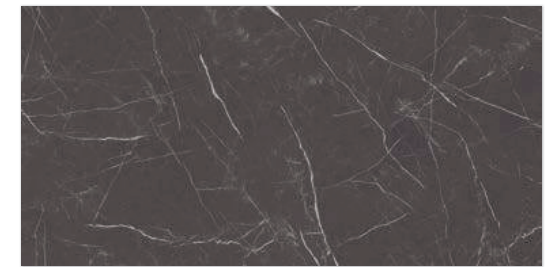

GRES PORCELAIN • GLAZED GRES  
**ARTSTONE**

BLACK  
59,8×119,8 • 59,8×59,8

ARTSTONE BLACK GLASIERTES FEINSTEINZEUG 59,8×119,8  
ARTSTONE BLACK GRES TILE 59,8×119,8

ARTSTONE BLACK GLASIERTES FEINSTEINZEUG 59,8×59,8  
ARTSTONE BLACK GRES TILE 59,8×59,8

GRES PORCELAIN

WHITE BODY

OUTDOOR

CLINKER

- 1 | ARTSTONE BLACK GLASIERTES FEINSTEINZEUG MATT. 59,8×119,8  
ARTSTONE BLACK GRES TILE 59,8×119,8 MATT
- 2 | WILDLAND DARK GLASIERTES FEINSTEINZEUG REKT. MATT. 14,8×119,8  
WILDLAND DARK GRES TILE 14,8×119,8 MATT STRUCTURE