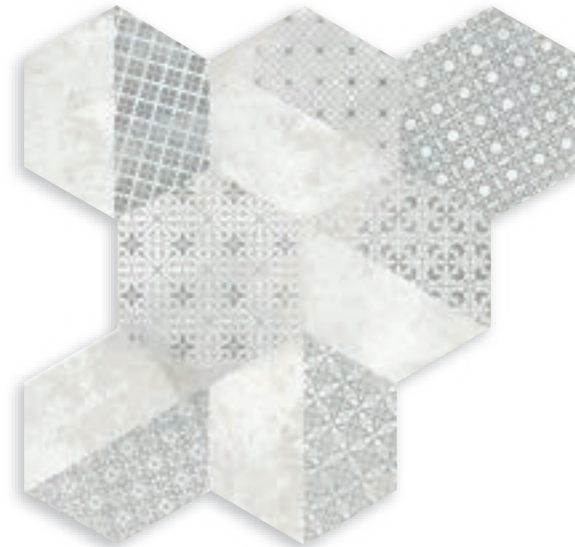

Serie GINEBRA HEX 22,5 x 25,9 cm

CERLAT

Porcelánico Esmaltado / Glazed Porcelain / Grès Cérame Émaillé Bla
 27 Piezas diferentes / 27 Different pieces / 27 Pièces différents

Ginebra Hex Taupe  

Ginebra Hex Gris  