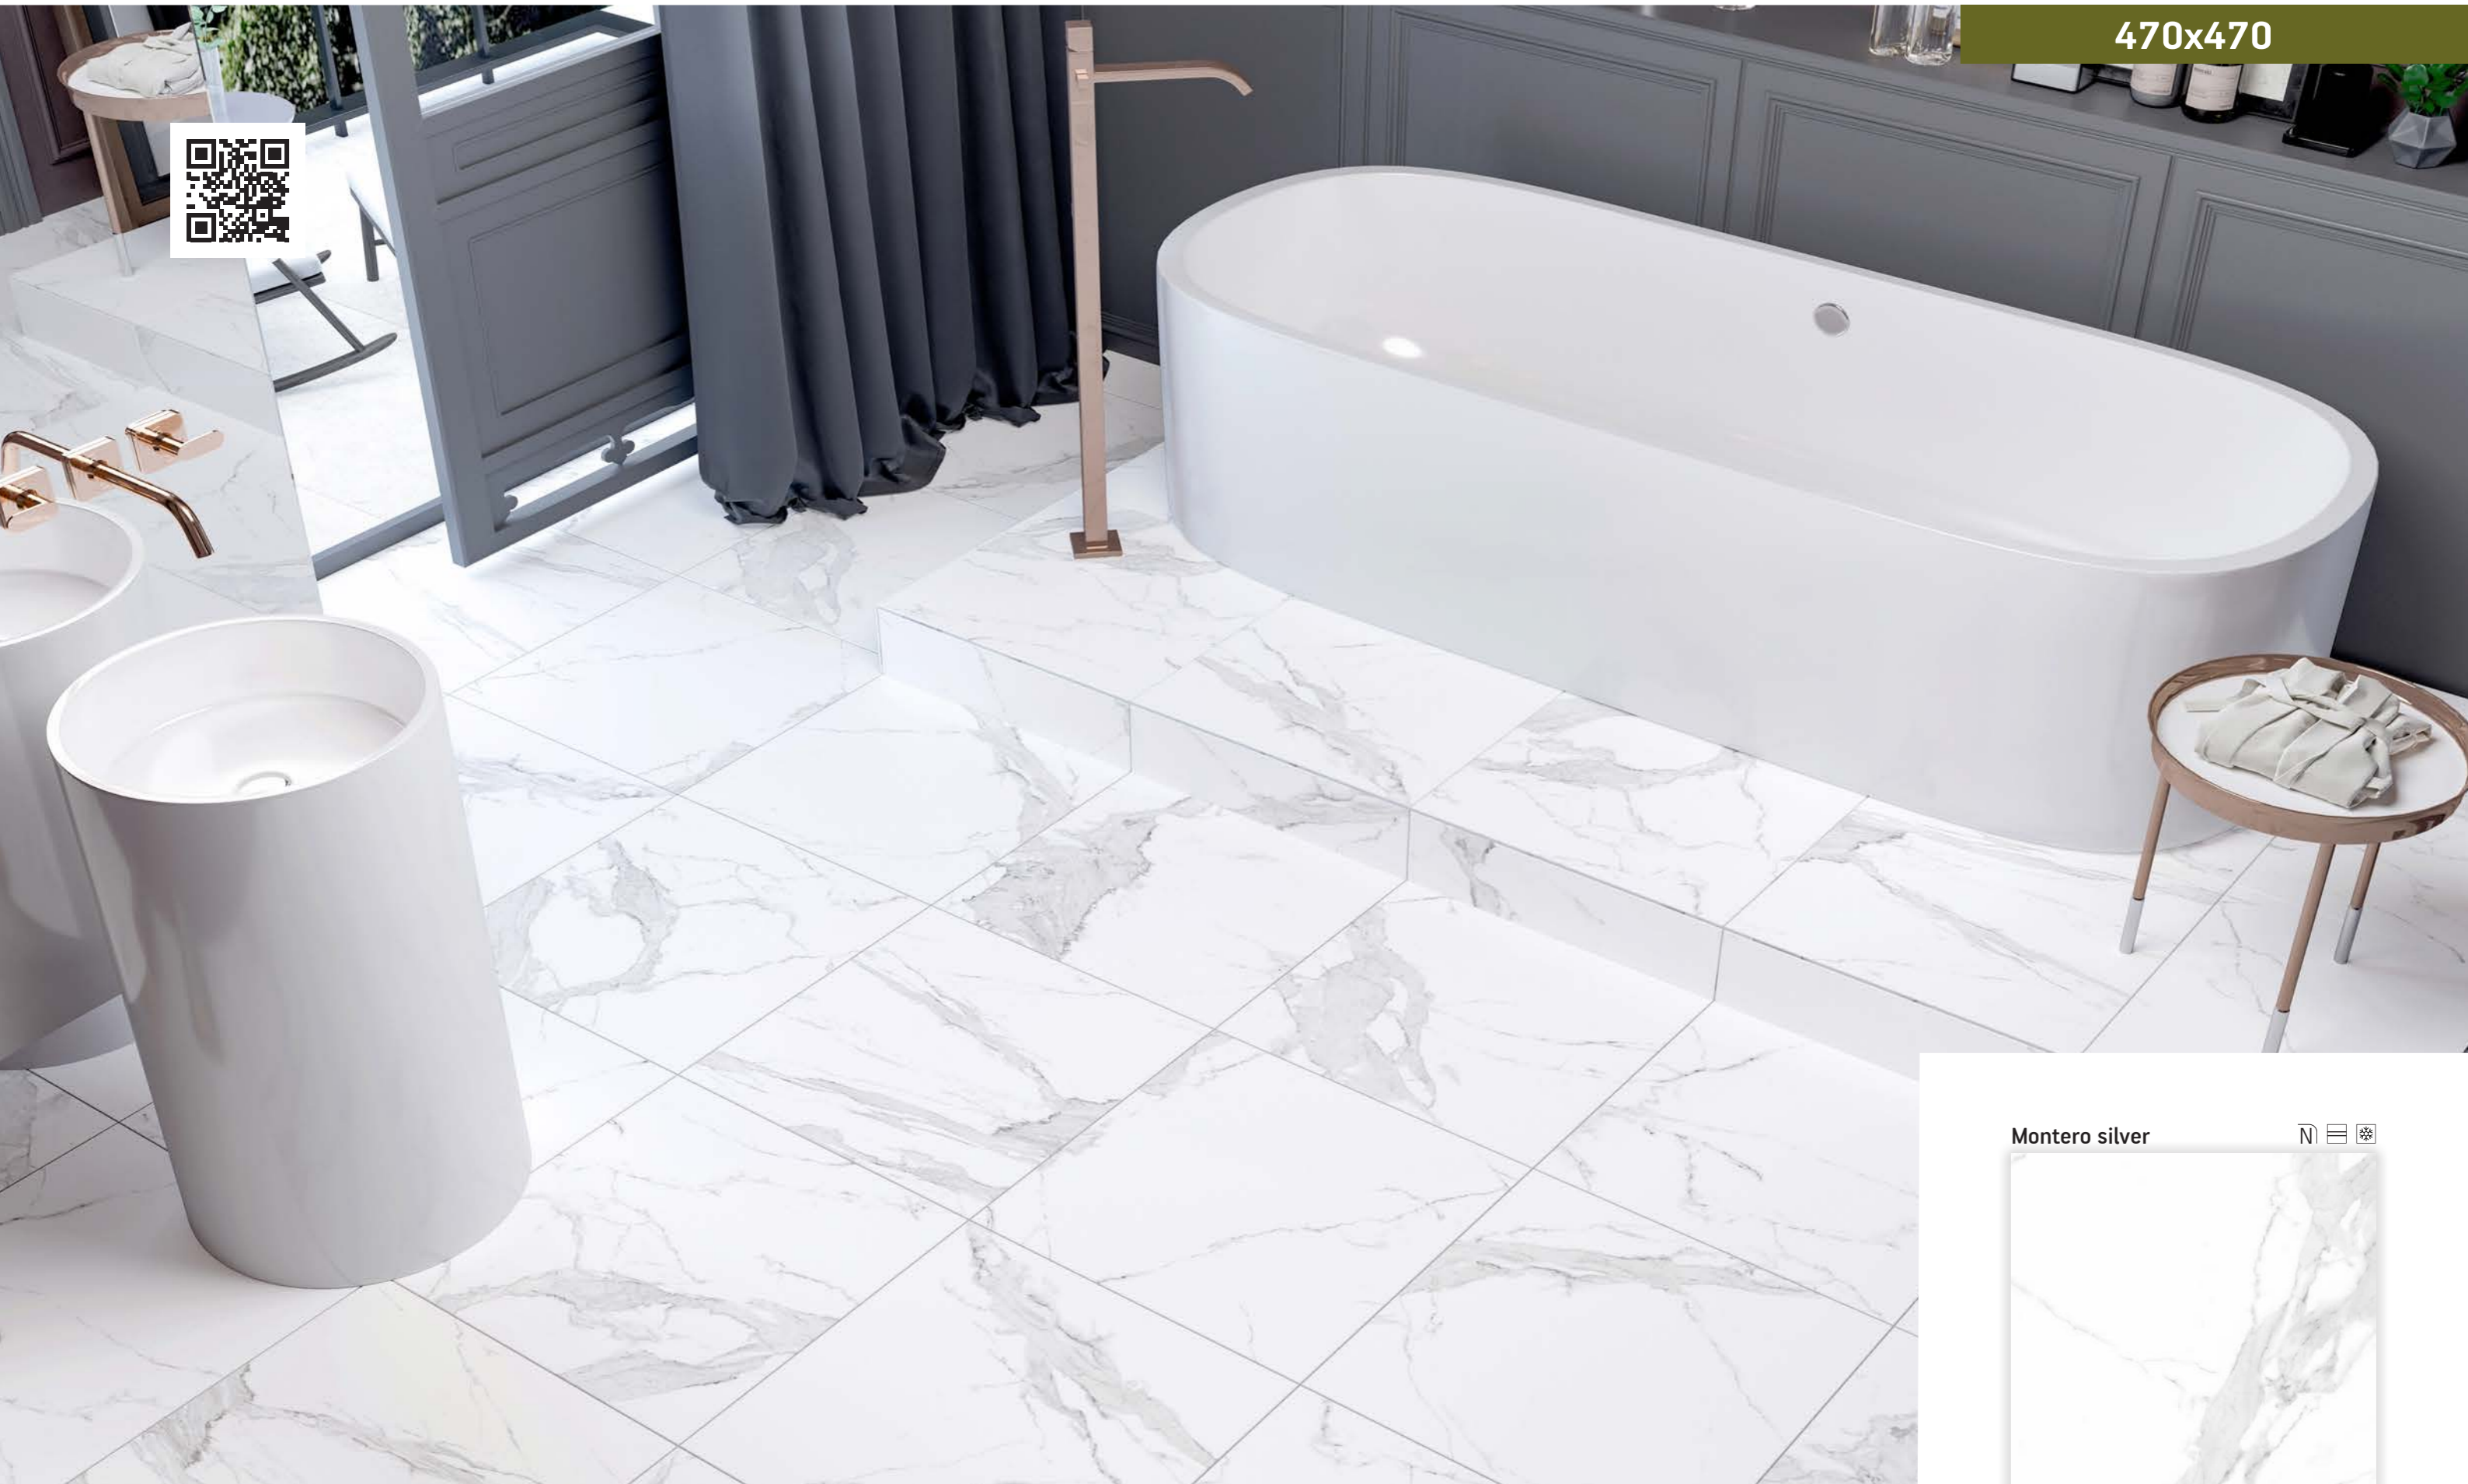

470x470

Montero silver

NEW ▶ 470x470x8 mm | soft mat

MJQ25F34700B

# MONTERO