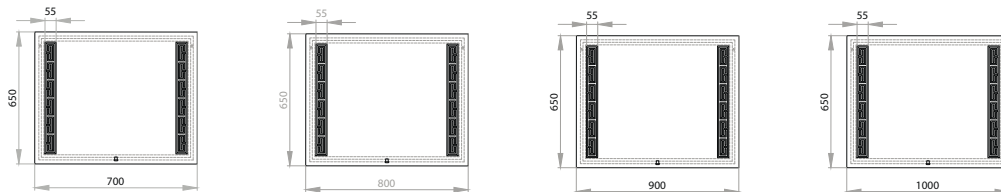

Collection: LIGA

ТУМБИ / ТУМБЫ / CABINETS / SZAFKI

ПЕНАЛИ / ПЕНАЛЫ / TALL CABINETS / SZAFY WYSOKIE

LED «DECOR VERSA»

IP 44	IR	ALUF	LED120	5MM
-------	----	------	--------	-----

UA

Коллекція LIGA - це поєднання модних європейських кольорних рішень та ергономічного дизайну. Для виробництва вставки контрастного кольору Messina використовується високоякісна плівка відомого німецького концерну Renolit SE. Поєднання білого кольору зі світлою деревиною є давньою європейською традицією. Це поєднання кольору стало вже класичним. При цьому, самі меблі залишаються компактним і оригінальним рішенням для вашої ванної кімнати. Це новий погляд на меблі в сучасному і традиційному інтер'єрах.