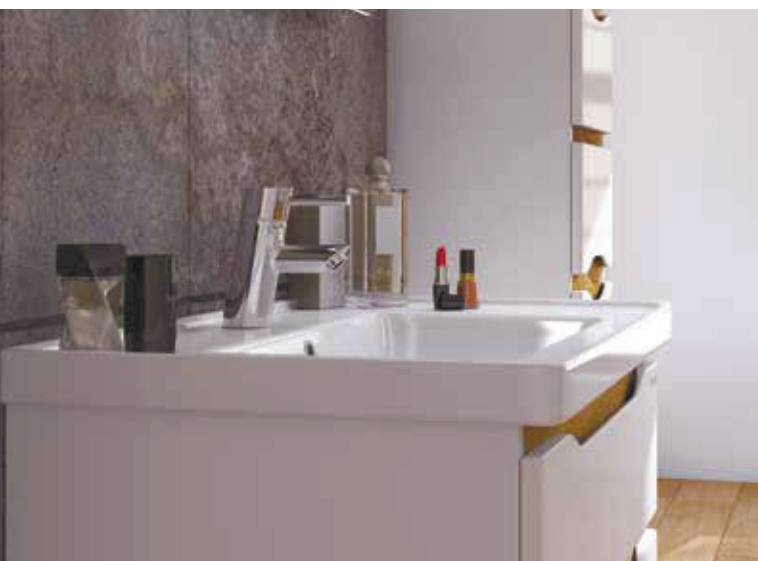

Collection: LIGA