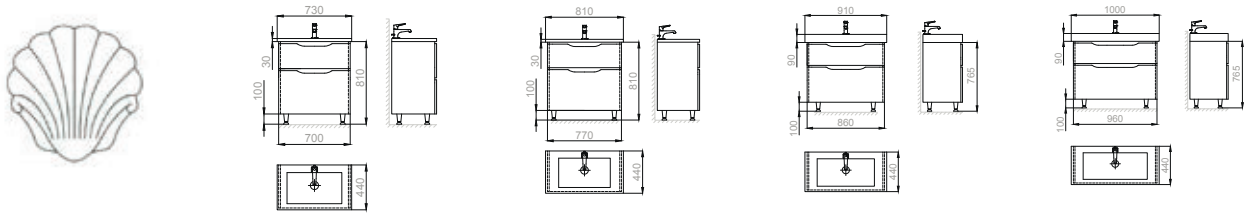

Collection: LIGA

ТУМБИ / ТУМБЫ / CABINETS / SZAFKI

ПЕНАЛИ / ПЕНАЛЫ / TALL CABINETS / SZAFY WYSOKIE

LED «DECOR VERSA»

IP 44	IR	ALUF	LED120	5MM
-------	----	------	--------	-----

UA

Коллекція LIGA - це поєднання модних європейських кольорних рішень та ергономічного дизайну. Для виробництва вставки контрастного кольору Messina використовується високоякісна плівка відомого німецького концерну Renolit SE. Поєднання білого кольору зі світлою деревиною є давньою європейською традицією. Це поєднання кольору стало вже класичним. При цьому, самі меблі залишаються компактним і оригінальним рішенням для вашої ванної кімнати. Це новий погляд на меблі в сучасному і традиційному інтер'єрах.