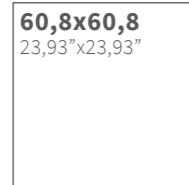

Formatos / Sizes / Format

						PEI 4	
● At. Silvana	Marfil	60x120	Rec.	M45	017.250.0033.02511		
● At. Silvana	Marfil	60,8x60,8		M23	015.440.0033.02511		
● At. Silvana	Marfil	60x60	Rec.	M32	017.840.0033.02511		

						PEI 4	
● At. Silvana	Perla	60x120	Rec.	M45	017.250.0037.02511		
● At. Silvana	Perla	60,8x60,8		M23	015.440.0037.02511		
● At. Silvana	Perla	60x60	Rec.	M32	017.840.0037.02511		

Pvto. / Floor / Sol: At. Silvana Perla 60x60