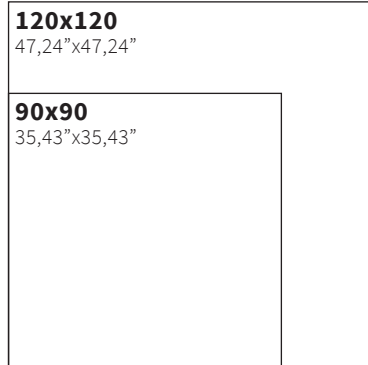

Rvto. / Wall / Rvrm.: Desert Natural 120x260
Pvto. / Floor / Sol: Argile Earth 90x90

Formatos / Sizes / Formats

Malla Argile Earth
29,5x29,5
(Argile Ivory +
Argile Chalk+Argile Earth)

Malla Argile Graphite
29,5x29,5
(Argile Opal +
Argile Silver+Argile Graphite)