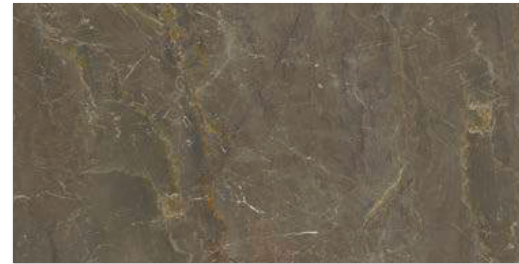

1

1 | WONDERSTONE LIGHT GREY GLASIERTES FEINSTEINZEUG REKT. POLIERT 59,8×119,8
WONDERSTONE LIGHT GREY GRES TILE 59,8×119,8 POLISHED

GRES PORCELAIN • GLAZED GRES
WONDERSTONE

LIGHT GREY • GREY
59,8×119,8 • 59,8×59,8

WONDERSTONE LIGHT GREY GLASIERTES FEINSTEINZEUG 59,8×119,8
WONDERSTONE LIGHT GREY GRES TILE 59,8×119,8

WONDERSTONE LIGHT GREY GLASIERTES FEINSTEINZEUG 59,8×59,8
WONDERSTONE LIGHT GREY GRES TILE 59,8×59,8

WONDERSTONE GREY GLASIERTES FEINSTEINZEUG 59,8×119,8
WONDERSTONE GREY GRES TILE 59,8×119,8

WONDERSTONE GREY GLASIERTES FEINSTEINZEUG 59,8×59,8
WONDERSTONE GREY GRES TILE 59,8×59,8

GRES PORCELAIN

WHITE BODY