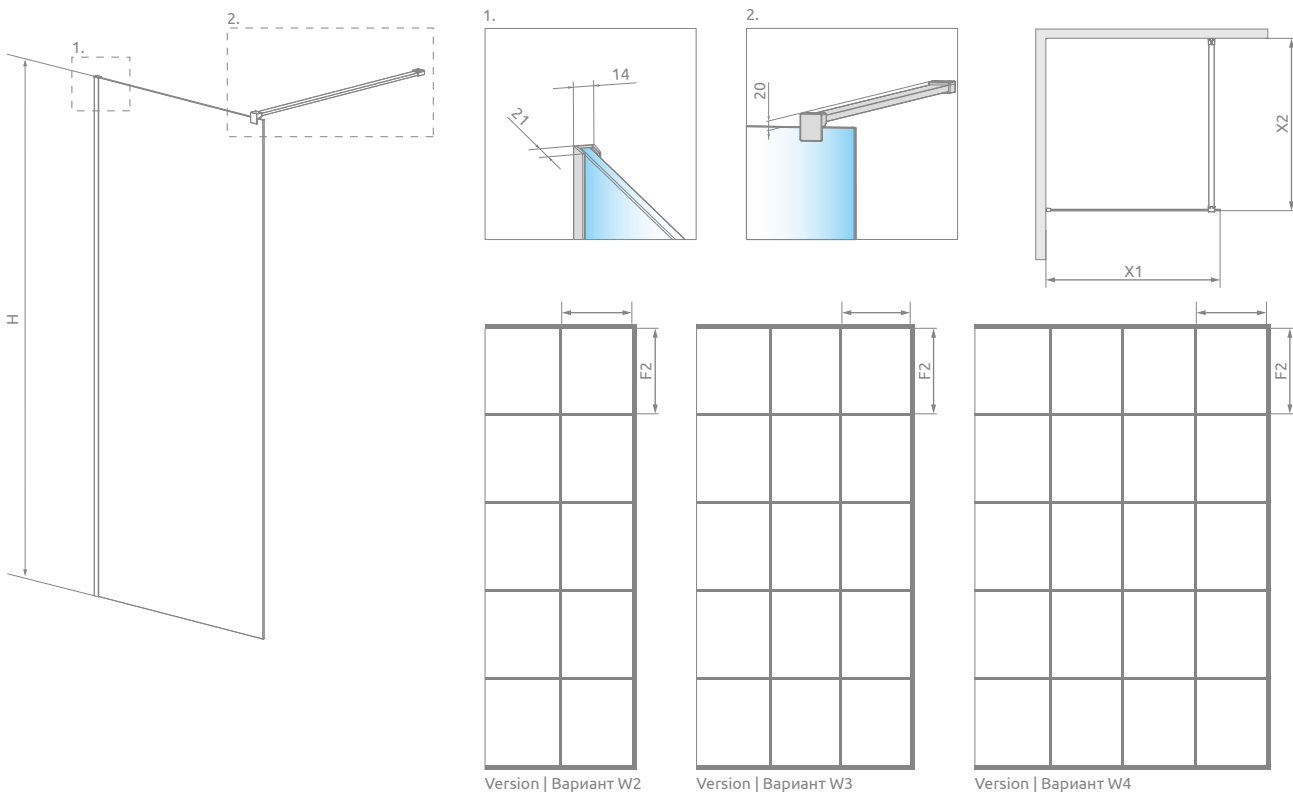

# Modo New Black II Factory

Modo New Black II Factory + shower board, душевая плита

A universal shower enclosure that can be assembled as a left-hand or right-hand version.

Кабина универсальная, возможен как левосторонний, так и правосторонний монтаж.

Model   Модель	X1	X2	H	F1	F2	Version   Вариант
Modo New Black II Factory 50	485-495	max 1500	2000	215	384	W2
Modo New Black II Factory 55	535-545	max 1500	2000	240	384	
Modo New Black II Factory 60	585-595	max 1500	2000	265	384	
Modo New Black II Factory 65	635-645	max 1500	2000	290	384	
Modo New Black II Factory 70	685-695	max 1500	2000	315	384	
Modo New Black II Factory 75	735-745	max 1500	2000	340	384	
Modo New Black II Factory 80	785-795	max 1500	2000	365	384	
Modo New Black II Factory 85	835-845	max 1500	2000	390	384	
Modo New Black II Factory 90	885-895	max 1500	2000	273	384	
Modo New Black II Factory 95	935-945	max 1500	2000	290	384	
Modo New Black II Factory 100	985-995	max 1500	2000	306	384	
Modo New Black II Factory 105	1035-1045	max 1500	2000	323	384	W3
Modo New Black II Factory 110	1085-1095	max 1500	2000	340	384	
Modo New Black II Factory 115	1135-1145	max 1500	2000	357	384	
Modo New Black II Factory 120	1185-1195	max 1500	2000	373	384	
Modo New Black II Factory 125	1235-1245	max 1500	2000	390	384	
Modo New Black II Factory 130	1285-1295	max 1500	2000	302	384	W4