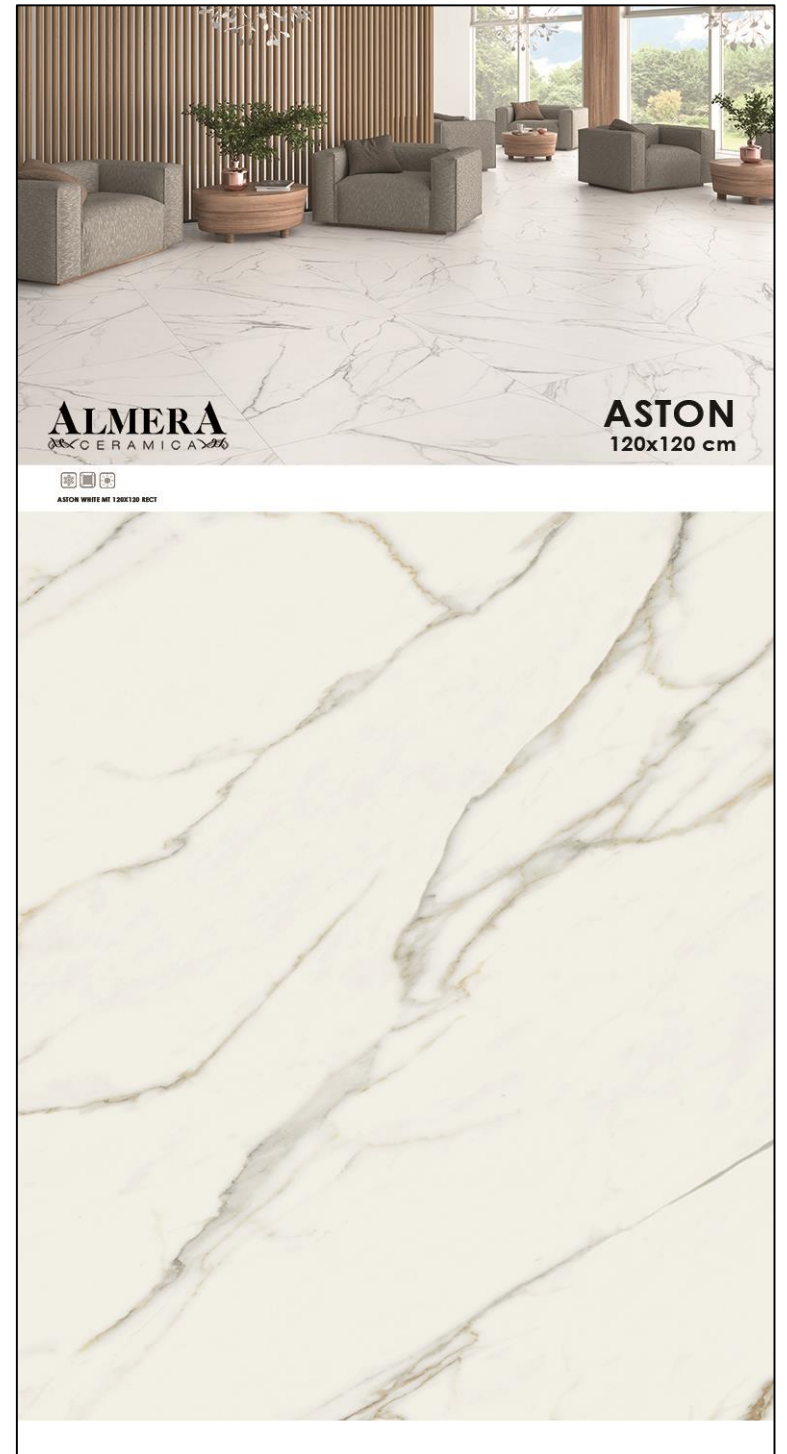

**ALMERA**  
CERAMICA

**ASTON**

480810  
ASTON WHITE MT 120X120 RECT.

\*керамограніт, ректифікат, сатинова поверхня

480813  
ASTON GOLD MT 120X120 RECT.

\*керамограніт, ректифікат, сатинова поверхня, PEI 4