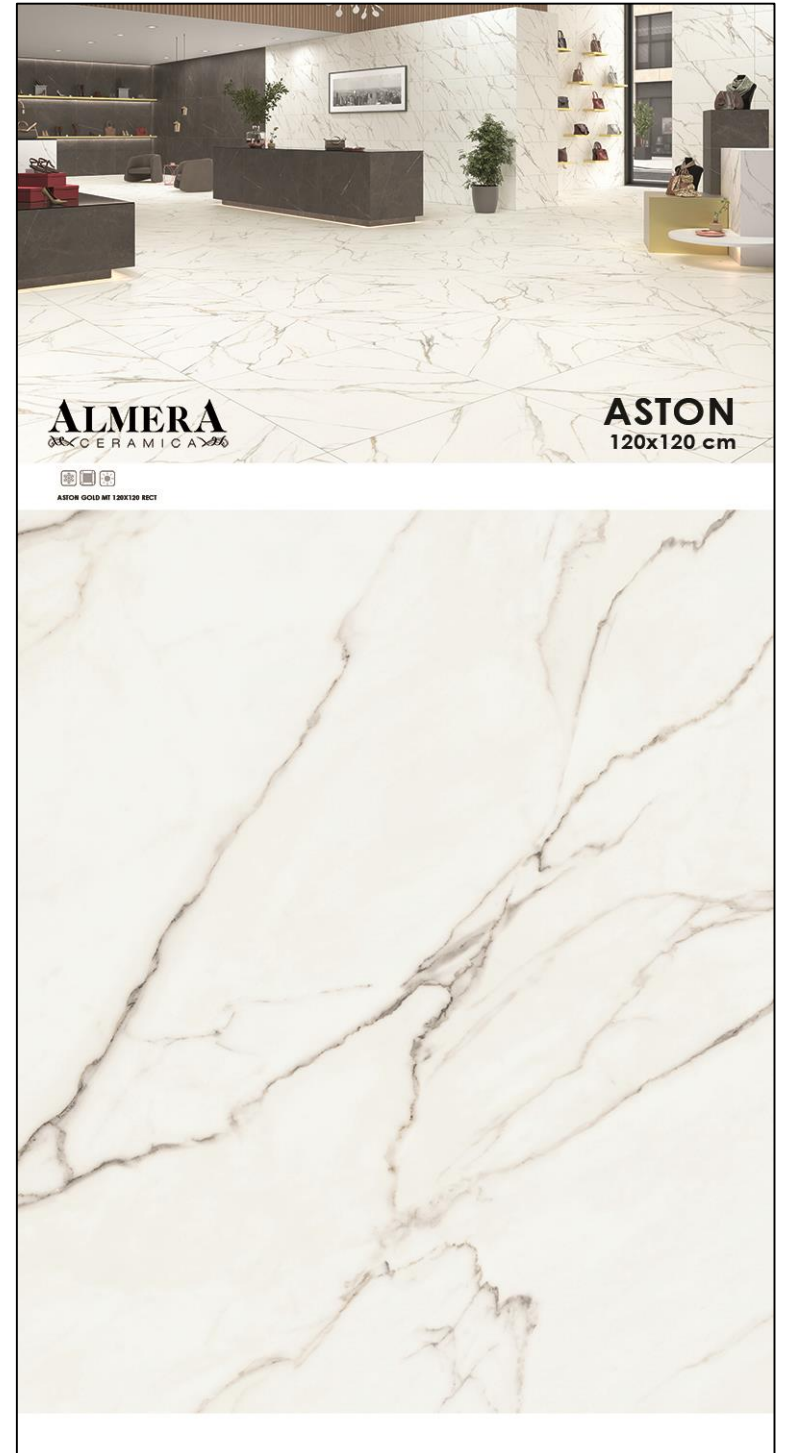

**ALMERA**  
CERAMICA

**ASTON**

480810  
ASTON WHITE MT 120X120 RECT.

\*керамограніт, ректифікат, сатинова поверхня

480813  
ASTON GOLD MT 120X120 RECT.

\*керамограніт, ректифікат, сатинова поверхня, PEI 4