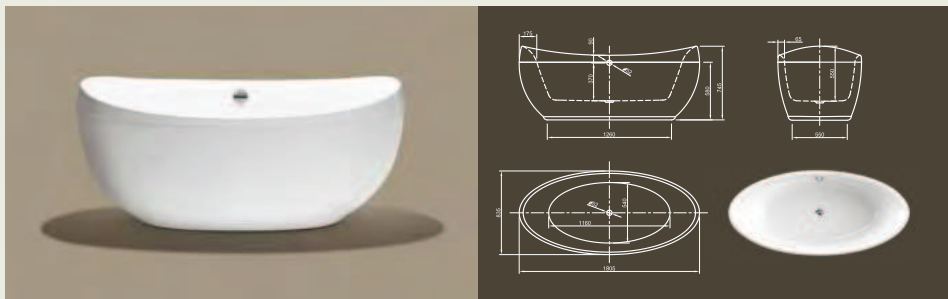

Venice

VENICE

Необыкновенный дизайн! Эта современная ванна имеет поразительную форму и завлекает вас в путешествие по воображению.

Технические характеристики	
Арт. №	0100-083
Цвет	Белый
Размер	1800 x 835 x 745 мм (Д x Ш x В)
Вес	51 кг
Объем	225 л
Слив-перелив	Система Click-Clack, цвет хром, установлено на заводе производителя

Для выбора дальнейших вариантов см. стр. 50

LOOM

Элегантность в совершенстве! Эксклюзивный и просторный дизайн, который обеспечит необычные расслабляющие впечатления от принятия ванны.

Технические характеристики	
Арт. №	0100-088
Цвет	Белый
Размер	1900 x 950 x 600 мм (Д x Ш x В)
Вес	53 кг
Объем	265 л
Слив-перелив	Система Click-Clack, цвет хром, установлено на заводе производителя

Для выбора дальнейших вариантов см. стр. 50

RELAX

Расслабьтесь! Это пример преображения викторианского стиля на современный лад.

Технические характеристики	
Арт. №	0100-078
Цвет	Белый
Размер	1800 x 850 x 620 / 760 мм (Д x Ш x В)
Вес	51 кг
Объем	230 л
Слив-перелив	Щелевой перелив и система Click-Clack, цвет хром, установлено на заводе производителя