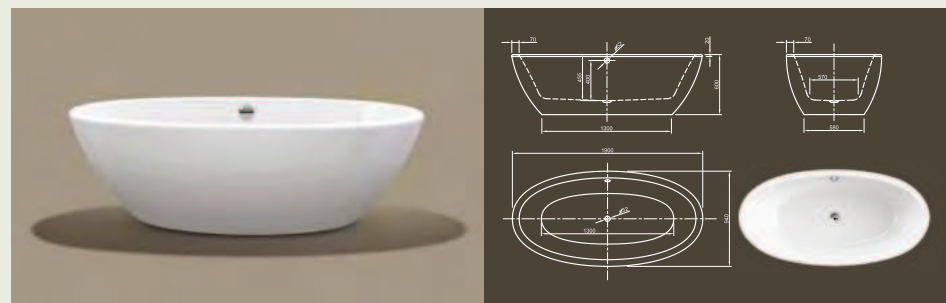

Venice

VENICE

Необыкновенный дизайн! Эта современная ванна имеет поразительную форму и завлекает вас в путешествие по воображению.

Технические характеристики	
Арт. №	0100-083
Цвет	Белый
Размер	1800 x 835 x 745 мм (Д x Ш x В)
Вес	51 кг
Объем	225 л
Слив-перелив	Система Click-Clack, цвет хром, установлено на заводе производителя

Для выбора дальнейших вариантов см. стр. 50

LOOM

Элегантность в совершенстве! Эксклюзивный и просторный дизайн, который обеспечит необычные расслабляющие впечатления от принятия ванны.

Технические характеристики	
Арт. №	0100-088
Цвет	Белый
Размер	1900 x 950 x 600 мм (Д x Ш x В)
Вес	53 кг
Объем	265 л
Слив-перелив	Система Click-Clack, цвет хром, установлено на заводе производителя

Для выбора дальнейших вариантов см. стр. 50

RELAX

Расслабьтесь! Это пример преображения викторианского стиля на современный лад.

Технические характеристики	
Арт. №	0100-078
Цвет	Белый
Размер	1800 x 850 x 620 / 760 мм (Д x Ш x В)
Вес	51 кг
Объем	230 л
Слив-перелив	Щелевой перелив и система Click-Clack, цвет хром, установлено на заводе производителя