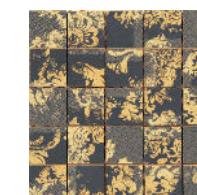

071058
Modern Stripes Ebano Lucido
25x75 . 10"x29 1/2" Rett. ◯
V350

071062
Hermitage Ebano Lucido
25x75 . 10"x29 1/2" Rett. ◯ set 2 pz.
R136

071063
Mosaico Hermitage Ebano Lucido
25x25 . 10"x10" Rett. ◯ (4,8x4,8) su rete
V335