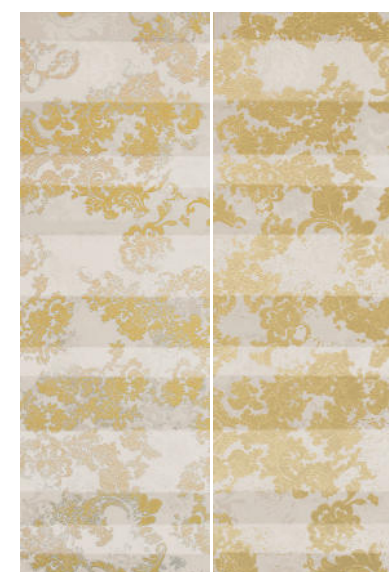

decori Decors . Décors . Dekore . Decoraciones . Декоры .

0710+1
Liberty Sahara Lucido
25x75 . 10"x29 1/2" Rett. ◯
V350

0710+2
Isba Sahara Lucido
25x75 . 10"x29 1/2" Rett. ◯
V365

0710+3
Dress Sahara Lucido
25x75 . 10"x29 1/2" Rett. ◯
V365

0710+0
Modern Stripes Sahara Lucido
25x75 . 10"x29 1/2" Rett. ◯
V350

0710+4
Hermitage Sahara Lucido
25x75 . 10"x29 1/2" Rett. ◯ set 2 pz.
R136

0710+5
Mosaico Hermitage Sahara Lucido
25x25 . 10"x10" Rett. ◯ (4,8x4,8) su rete
V335