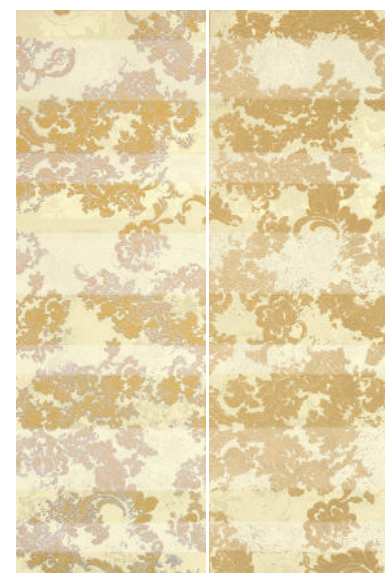

071050
Hermitage Lime Lucido
25x75 . 10"x29 1/2" Rett. ◯ set 2 pz.
R136