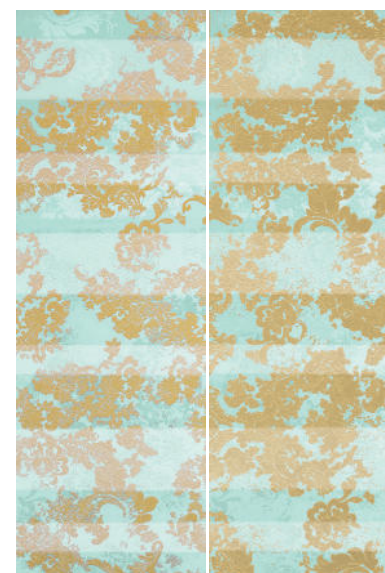

071083
Ang. chiusura
Listello C Mentha Lucido
1,3x1,3 . 1/2"x1/2"
V252

decori Decors . Décors . Dekore . Decoraciones . Декоры .

071053
Liberty Mentha Lucido
25x75 . 10"x29 1/2" Rett. ◯
V350

071054
Isba Mentha Lucido
25x75 . 10"x29 1/2" Rett. ◯
V365

071055
Dress Mentha Lucido
25x75 . 10"x29 1/2" Rett. ◯

071052
Modern Stripes Mentha Lucido
25x75 . 10"x29 1/2" Rett. ◯
V350

071056
Hermitage Mentha Lucido
25x75 . 10"x29 1/2" Rett. ◯ set 2 pz.
R136

071057
Mosaico Hermitage Mentha Lucido
25x25 . 10"x10" Rett. ◯ (4,8x4,8) su rete
V335