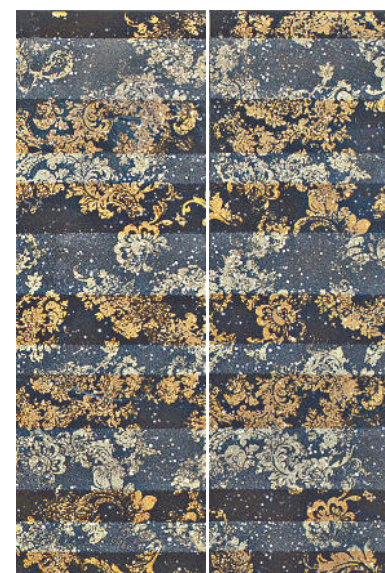

TRIMS . PIECES SPECIALES . FORMSTÜCKE . PIEZAS ESPECIALES . СПЕЦИАЛНЫЕ ЭЛЕМЕНТЫ .

071087
Listello C Ebano Lucido
1,3x25 . 1/2"x10"
V200

071088
Ang. chiusura
Listello C Ebano Lucido
1,3x1,3 . 1/2"x1/2"
V252

decori

Decors . Décors . Dekore . Decoraciones . Декоры .

071059
Liberty Ebano Lucido
25x75 . 10"x29 1/2" Rett. ◯
V350

071060
Isba Ebano Lucido
25x75 . 10"x29 1/2" Rett. ◯
V365

071061
Dress Ebano Lucido
25x75 . 10"x29 1/2" Rett. ◯
V350

071058
Modern Stripes Ebano Lucido
25x75 . 10"x29 1/2" Rett. ◯
V350

071062
Hermitage Ebano Lucido
25x75 . 10"x29 1/2" Rett. ◯ set 2 pz.
R136

071063
Mosaico Hermitage Ebano Lucido
25x25 . 10"x10" Rett. ◯ (4,8x4,8) su rete
V335