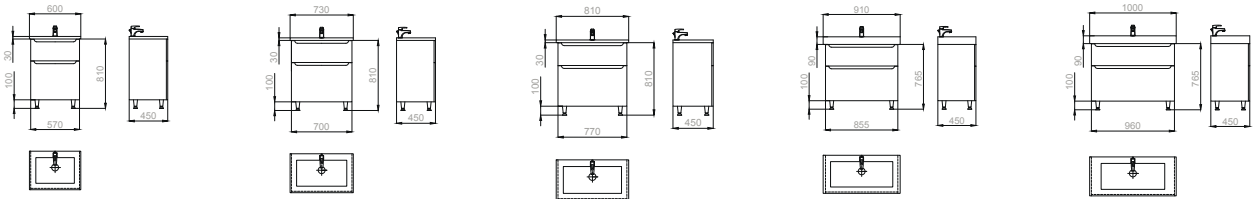

Collection: ERA

ТУМБИ / ТУМБЫ / CABINETS / SZAFKI

ПЕНАЛИ / ПЕНАЛЫ / TALL CABINETS / SZAFY WYSOKIE

LED «LAVA CALIPSO»

IP 44	IR	RADIUS	ALUF	LED120	5MM
-------	----	--------	------	--------	-----

UA

Колекція ERA - є ремейком європейського бестселера. Просте і елегантне рішення, яке є універсальним для будь-якого інтер'єру. Сучасні тенденції простоти форм і надійності в повній мірі втілені в моделях цієї колекції.