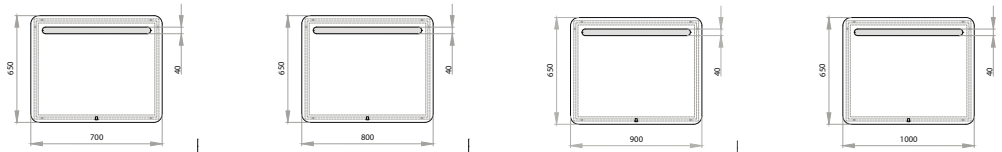

Collection: ERA

ТУМБИ / ТУМБЫ / CABINETS / SZAFKI

ПЕНАЛИ / ПЕНАЛЫ / TALL CABINETS / SZAFY WYSOKIE

LED «LAVA CALIPSO»

IP 44	IR	RADIUS	ALUF	LED120	5MM
-------	----	--------	------	--------	-----

UA

Колекція ERA - є ремейком європейського бестселера. Просте і елегантне рішення, яке є універсальним для будь-якого інтер'єру. Сучасні тенденції простоти форм і надійності в повній мірі втілені в моделях цієї колекції.