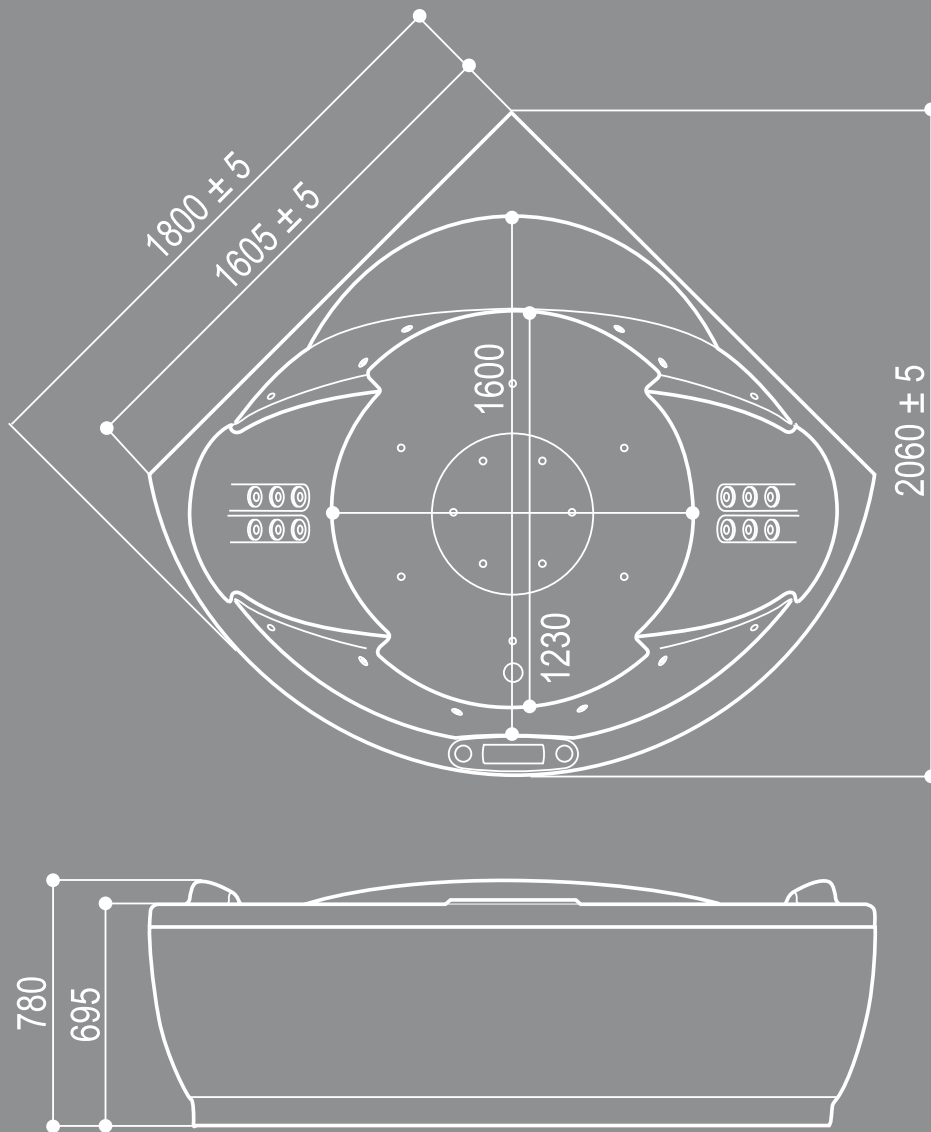

WATER GAMES TECHNOLOGIES

NIGHT FLIGHT

1800 x 1800

COLOR - WHITE, RED / КОЛІР - БІЛИЙ, ЧЕРВОНИЙ

NIGHT FLIGHT

1800 x 1800

Adjunction to walls	1605 x 1605 mm
Max. size	1800 x 1800 mm
Diagonal	2060 mm
Height	780 mm
Max. bottom length	1230 mm
Depth (until overflow)	500 mm
Water level up to maximum filling level	780 litres

Примикання до стіни	1605 x 1605 мм
Максимальний розмір	1800 x 1800 мм
Діагональ	2060 мм
Висота	780 мм
Максимальний розмір дна	1230 мм
Глибина (до переливу)	500 мм
Об'єм води при максимальному рівні наповнення	780 л