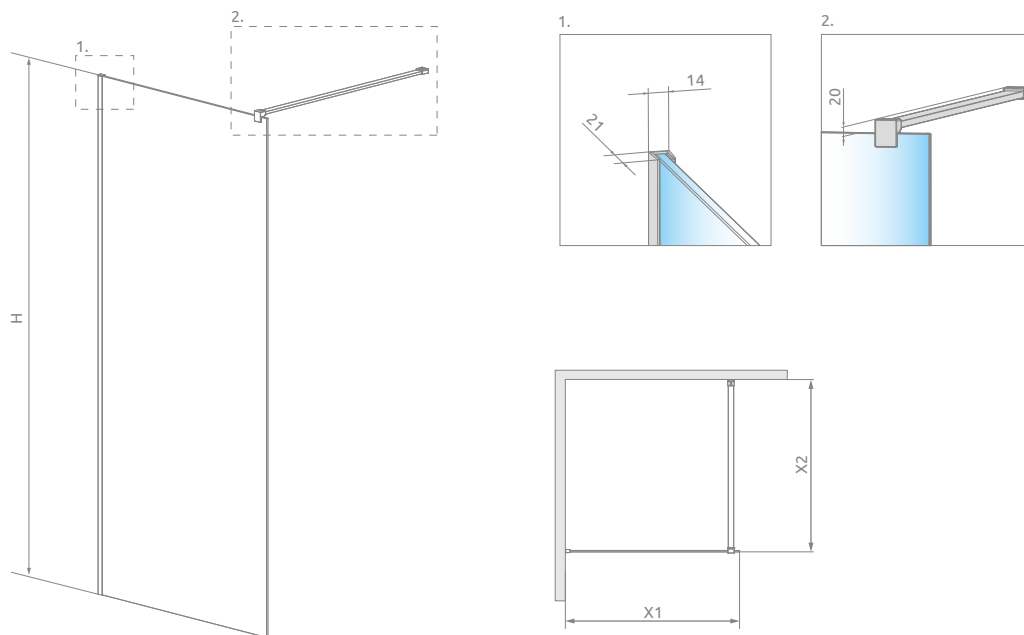

# Modo New Black II Frame

Modo New Black II Frame + Giaros D

A universal shower enclosure that can be assembled as a left-hand or right-hand version.

Кабина универсальная, возможен как левосторонний, так и правосторонний монтаж.

Model Модель	Width (X1) Ширина (X1)	Height (H) Высота (H)	GLASS FINISH   ЦВЕТ СТЕКЛА
			Frame Art. No.   № арт.
Modo New Black II Frame 50	485-495	2000	389054-54-56
Modo New Black II Frame 55	535-545	2000	389055-54-56
Modo New Black II Frame 60	585-595	2000	389064-54-56
Modo New Black II Frame 65	635-645	2000	389065-54-56
Modo New Black II Frame 70	685-695	2000	389074-54-56
Modo New Black II Frame 75	735-745	2000	389075-54-56
Modo New Black II Frame 80	785-795	2000	389084-54-56
Modo New Black II Frame 85	835-845	2000	389085-54-56
Modo New Black II Frame 90	885-895	2000	389094-54-56
Modo New Black II Frame 95	935-945	2000	389095-54-56
Modo New Black II Frame 100	985-995	2000	389104-54-56
Modo New Black II Frame 105	1035-1045	2000	389105-54-56
Modo New Black II Frame 110	1085-1095	2000	389114-54-56
Modo New Black II Frame 115	1135-1145	2000	389115-54-56
Modo New Black II Frame 120	1185-1195	2000	389124-54-56
Modo New Black II Frame 125	1235-1245	2000	389125-54-56
Modo New Black II Frame 130	1285-1295	2000	389134-54-56