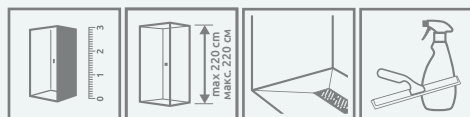

ADDITIONAL OPTIONS | ДОПОЛНИТЕЛЬНЫЕ ОПЦИИ