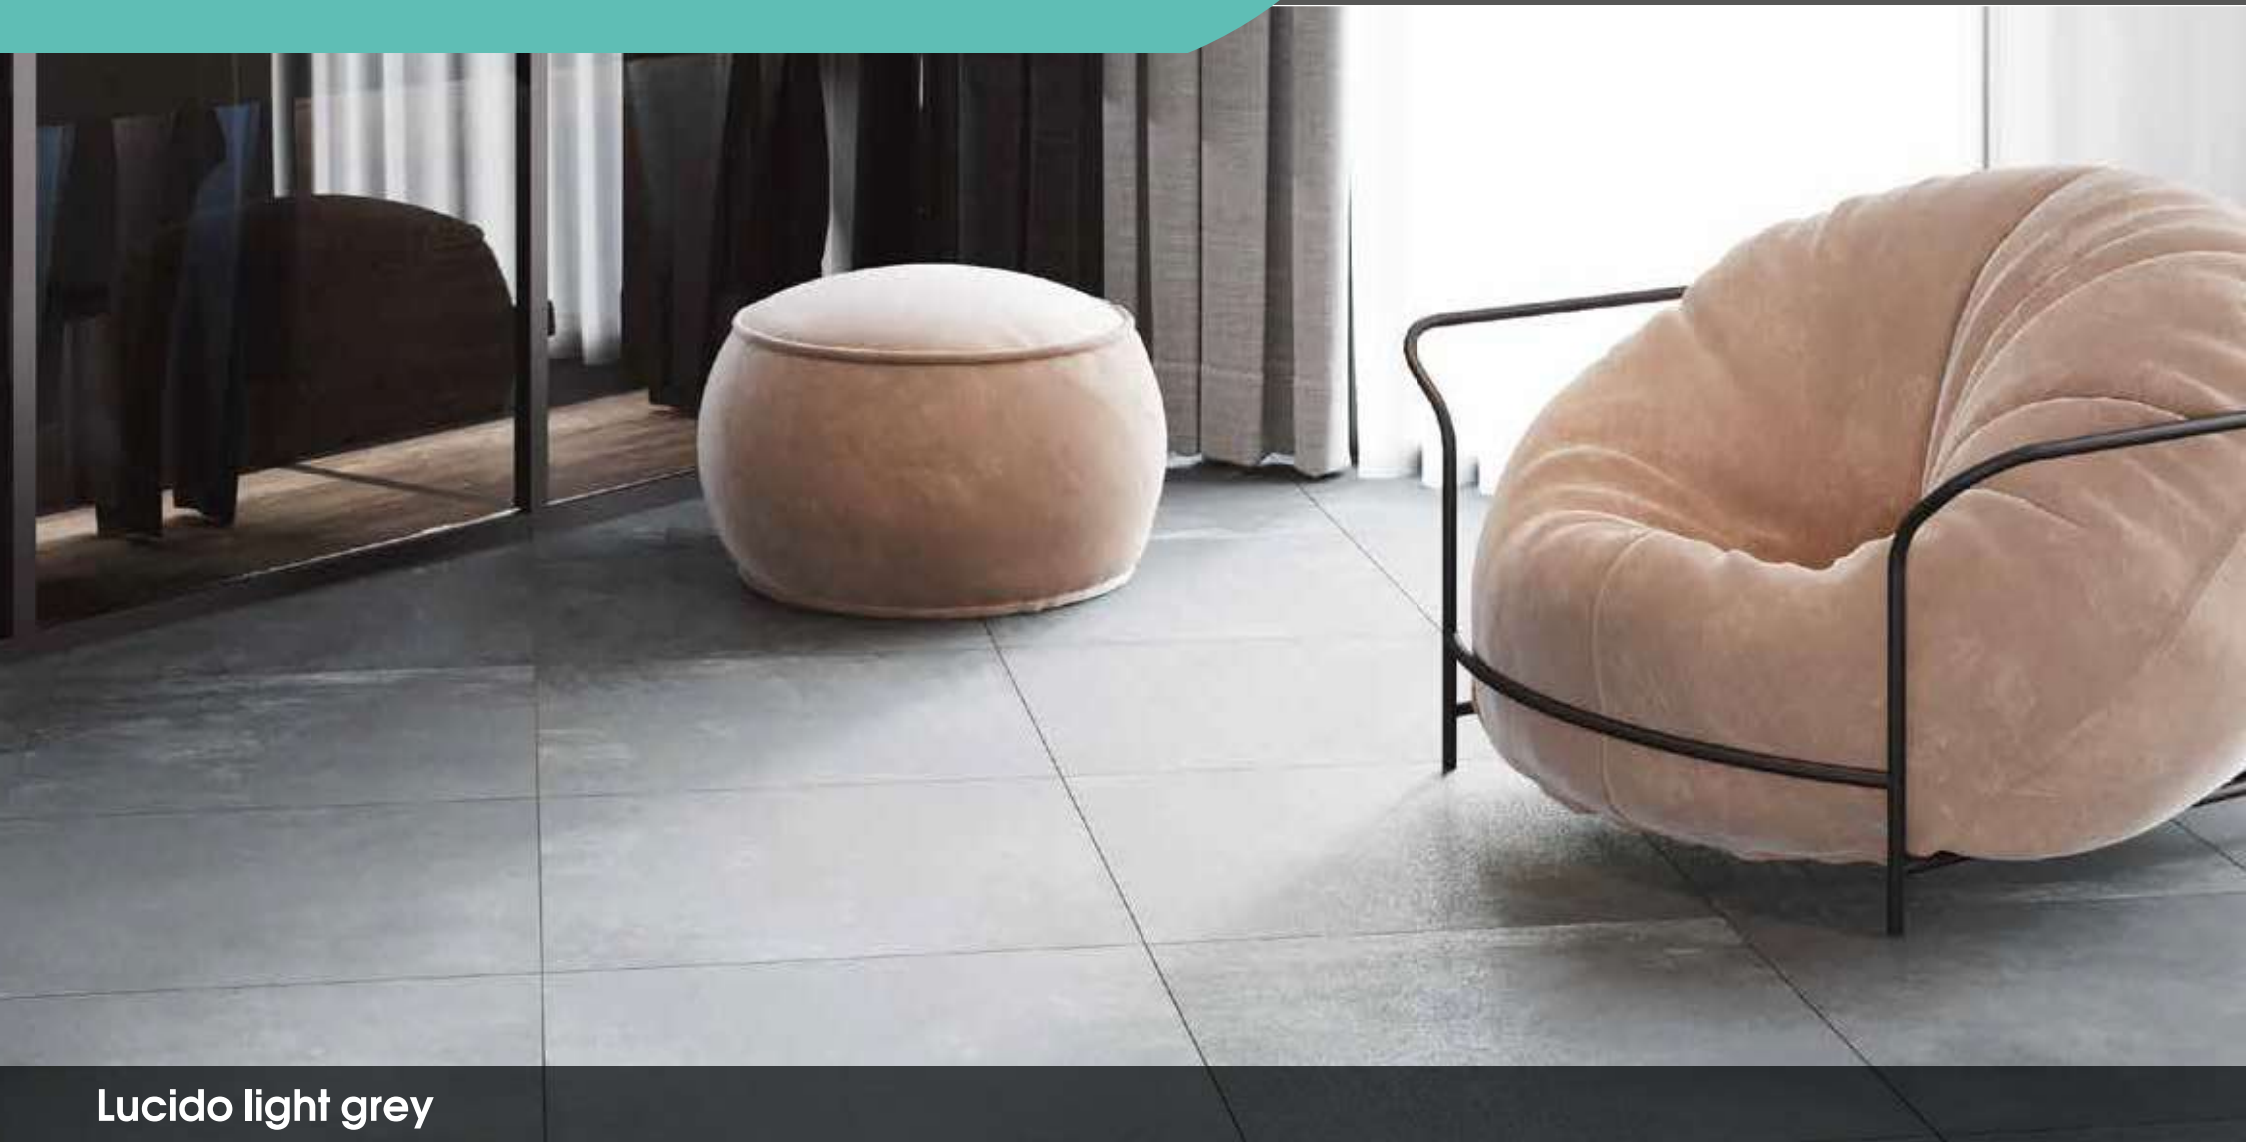

# LUCIDO / ЛУЧІДО

600 X 600 X 10 MM

Lucido grey

для підлоги / керамограніт  
for floor / porcelain gres

морозостійка  
frost resistant

ефект бетону  
concrete effect

лапатована поверхня  
lappato surface

ректифікована  
rectified tile

# LUCIDO / ЛУЧІДО

600 X 600 X 10 MM

Lucido light grey

для підлоги / керамограніт  
for floor / porcelain gres

морозостійка  
frost resistant

ефект бетону  
concrete effect

лапатована поверхня  
lappato surface