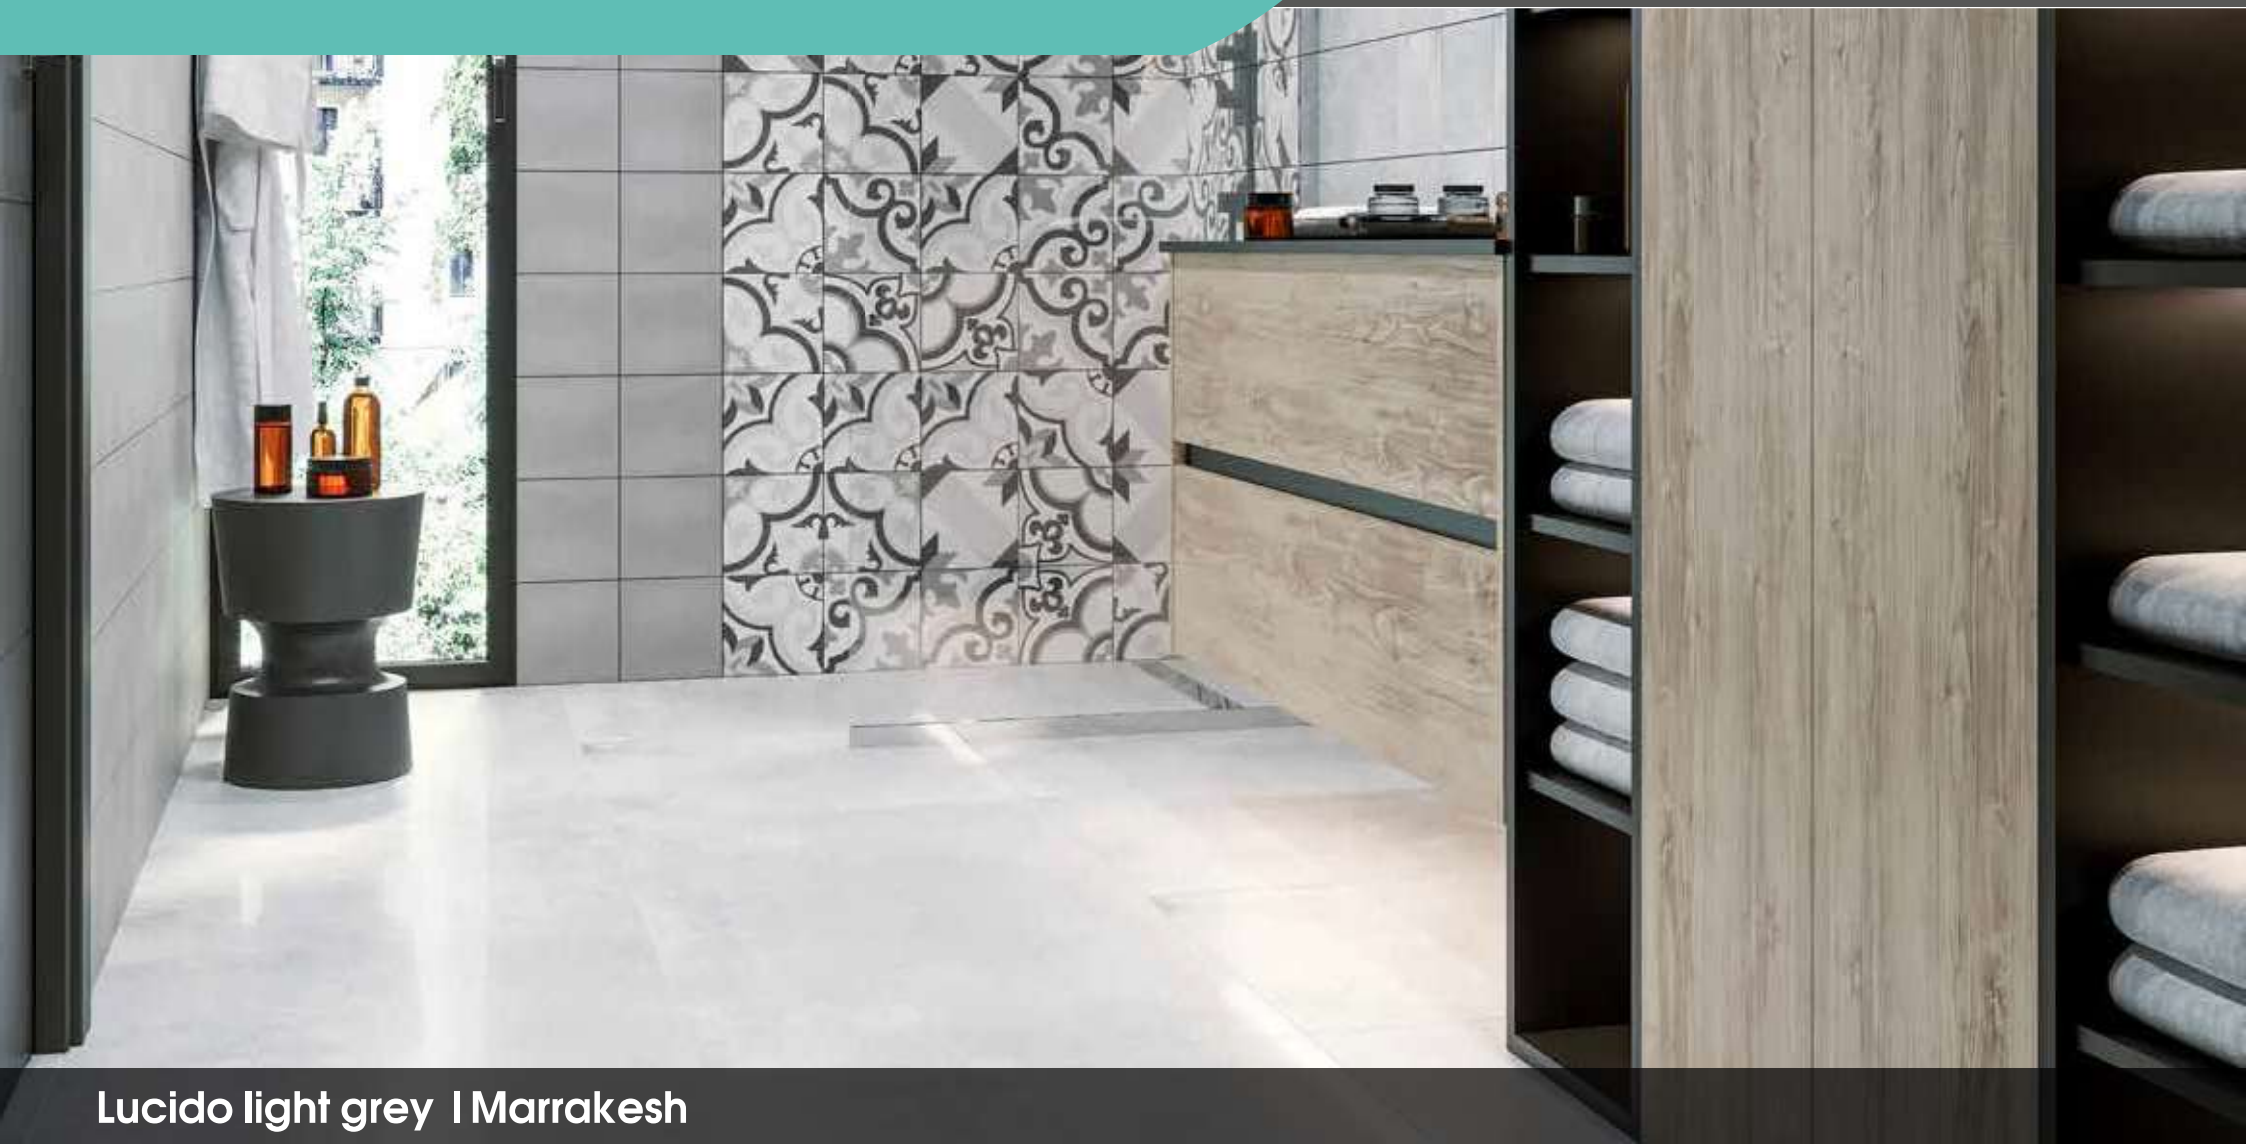

LUCIDO / ЛУЧІДО

600 X 600 X 10 MM

Lucido light grey | Marrakesh

для підлоги / керамограніт
for floor / porcelain gres

морозостійка
frost resistant

ефект бетону
concrete effect

лаптована поверхня
lappato surface

ректифікована
rectified tile