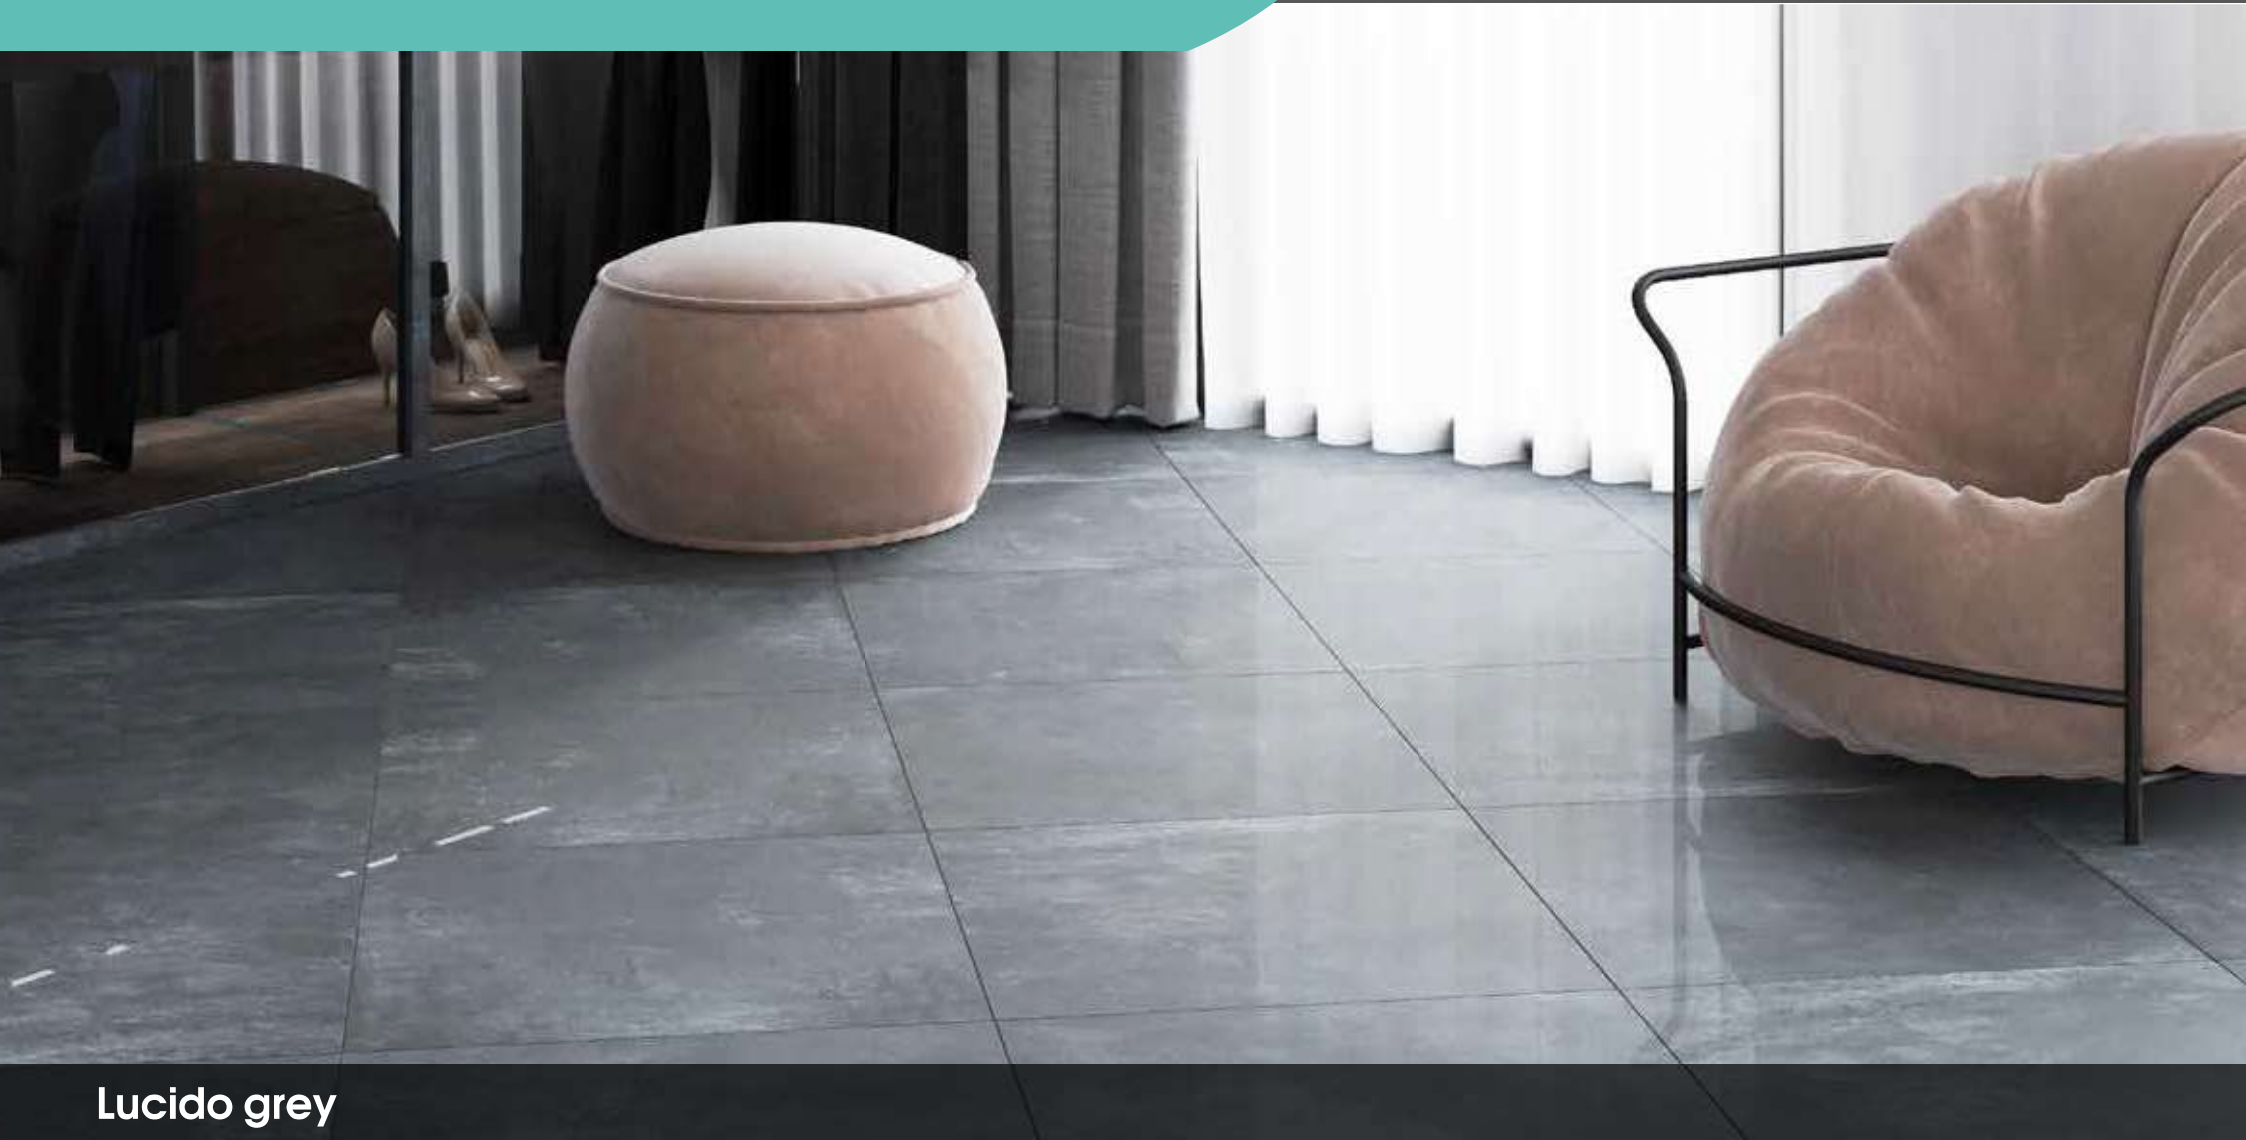

# LUCIDO / ЛУЧІДО

600 X 600 X 10 MM

Lucido grey

для підлоги / керамограніт  
for floor / porcelain gres

морозостійка  
frost resistant

ефект бетону  
concrete effect

лапатована поверхня  
lappato surface

ректифікована  
rectified tile

# LUCIDO / ЛУЧІДО

600 X 600 X 10 MM

Lucido light grey

для підлоги / керамограніт  
for floor / porcelain gres

морозостійка  
frost resistant

ефект бетону  
concrete effect

лапатована поверхня  
lappato surface