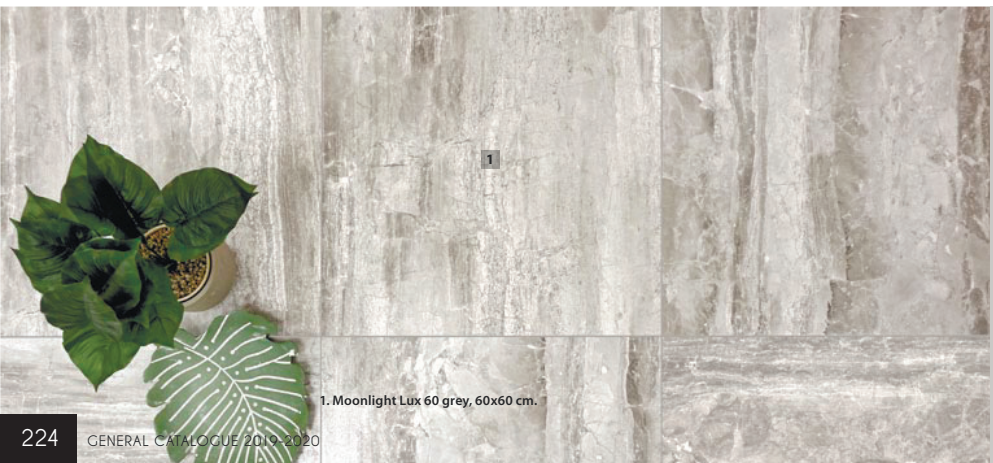

1. Moonlight Lux 60 grey, 60x60 cm.