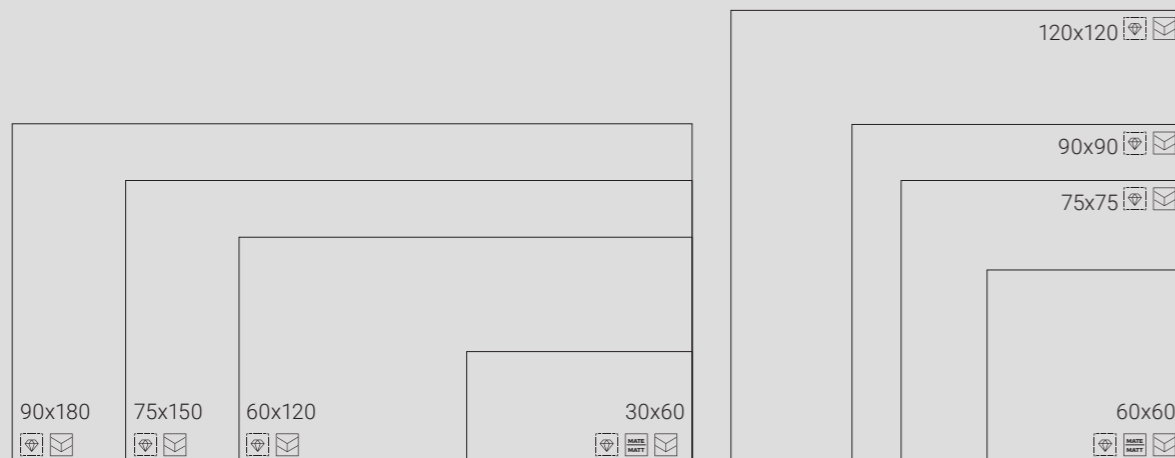

Piezas complementarias
Complementary Tiles / Pièces Complémentaires

32,5x22,5

30x30
(5,7x5,7x5,7)

30x30 (5x5)

Formatos / Formats

Formato	Precio	Pz/cj	Pz/pl	M ² /cj	M ² /pl	Cj/pl	Kg/cj	Kg/Total
30x60 (C)	PS-182	6	288	1,08	51,84	48	22	1076
60x60	PS-182	4	120	1,44	43,2	30	30,2	926
60x120	PS-290	2	64	1,44	46,08	32	35	1145
120x120	PS-460	1	36	1,44	51,84	36	38,4	1422,4
75x75	PS-226	3	90	1,69	50,7	30	41,2	1256
75x150	PS-290	1	40	1,13	45,2	40	28	1184
90x90	PS-269	2	54	1,62	43,74	27	40	1110
90x180	PS-506	1	24	1,62	38,88	24	45,5	1152
MALLA HEX	Consultar/Consult	9	432	0,65	31,2	48	13,5	668
MALLA TRIS	Consultar/Consult	7	336	0,63	30,24	48	15,4	759,2
MALLA (5)	Consultar/Consult	11	462	1,00	42	42	23,00	986

Porcelux

30x60 / 60x60 / 60x120 / 120x120 / 75x75 / 75x150 / 90x90 / 90x180
11.81"x23.62" / 23.62"x23.62" / 23.62"x47.24" / 47.24"x47.24" /
29.53"x29.53" / 29.53"x59.06" / 35.43"x35.43" / 35.43"x70.87"