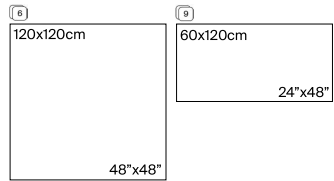

# FIOR DI BOSCO

Porcelánico  
Porcelain tiles / Grès cérame

Fior di Bosco Polished

Fior di Bosco Matt

Formatos disponibles  
Available formats / Formats disponibles

Formato Size	Formato real Work size	Acabado Finish	Pz/Caja Pcs/Box	M <sup>2</sup> /Caja Sqm/Box	Kg/Caja Kg/Box	Cajas/Pallet Boxes/Pallet	M <sup>2</sup> /Pallet Sqm/Pallet	Kg/Pallet Kg/Pallet	Colores disponibles Available colours
120x120 - Rc POLISHED	1200x1200x10,20	Pulido - Rectificado / Polished - Rectified	1	1,44	39,00	36	51,84	1.250,00	
60x120 - Rc POLISHED	600x1200x10,50	Pulido - Rectificado / Polished - Rectified CO	2	1,44	34,00	32	46,08	1.140,00	
60x120 - Rc	600x1200x9,00	Mate - Rectificado / Matt - Rectified C1	2	1,44	28,00	36	51,84	1.092,00	