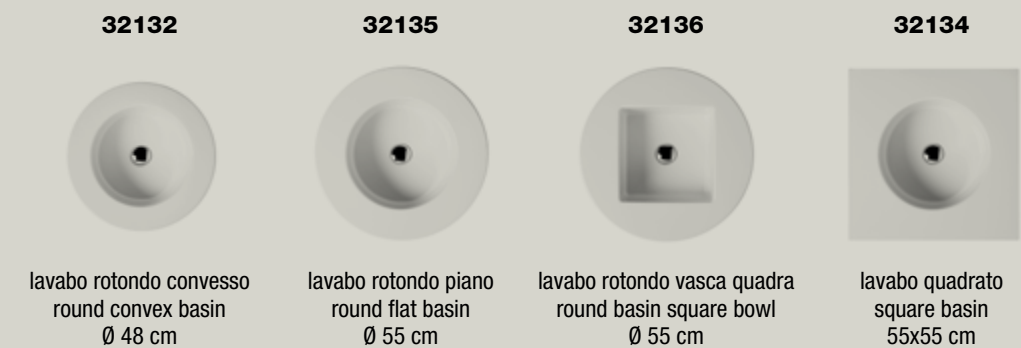

Skyland

Ceramic design Giancarlo Angelelli
Complements design Alessandro Paoelli

Cerchi concentrici o sottratti al quadrato, la leggerezza della ceramica che si contrappone alla solidità della materia, strutture metalliche che sostengono l'intero sistema.

Concentric circles or subtracted from the square, lightness of ceramic opposed to the solidity of the matter, metal structures that support the entire system.

Complementi per lavabi SKYLAND_Furnishings for SKYLAND basin

misure comprensive di lavabo_measures including basin