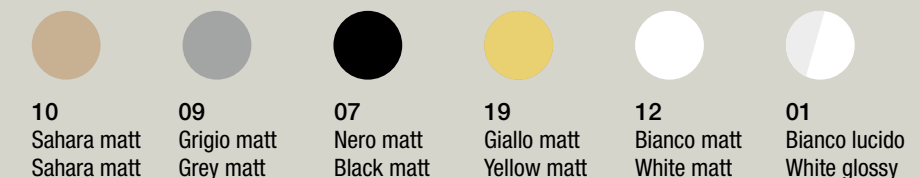

## Complementi per lavabi SKYLAND\_Furnishings for SKYLAND basin

misure comprensive di lavabo\_measures including basin

Colori acciaio inox/metallo . Inox/metal colors

Colori legno laccato . Lacquered wood colors

Piano d'appoggio per lavabi\_Top for basin\*

Colori legno laccato . Lacquered finishes

Essenze legno . Wood finishes

Grezzo stuccabile . Paintable finish

Colori ceramica . Ceramic colors

\*Compatibili solo con Skyland 48\_For Skyland 48 only

\*\*Compatibili solo con Skyland 55\_For Skyland 55 only

\_Set 1

**32135-12** lavabo Bianco matt Ø 55 cm\_basin White matt Ø 55 cm  
**32134-12** lavabo Bianco matt 55 cm\_basin White matt 55 cm  
**330252** specchio rotondo 60x75 cm\_round mirror 60x75 cm  
**330278** specchio 40x80 cm\_specchio 40x80 cm