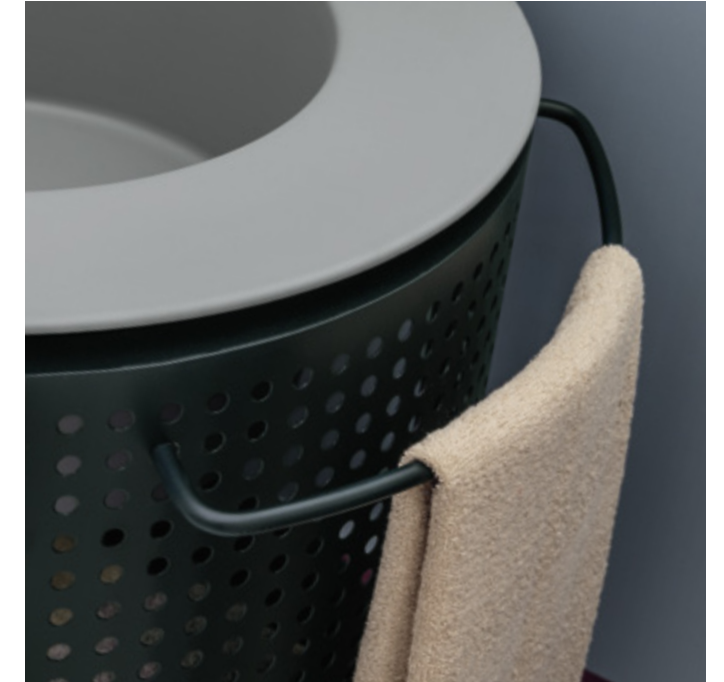

PA32014-15
portasciugamani per struttura WEB Verde matt
towel holder for WEB frame Green matt