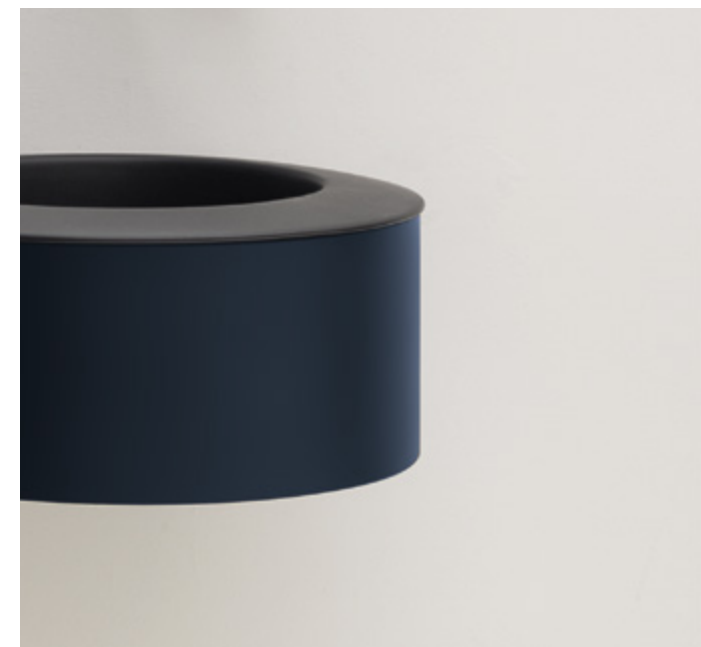

17 Blu matt_Blue matt