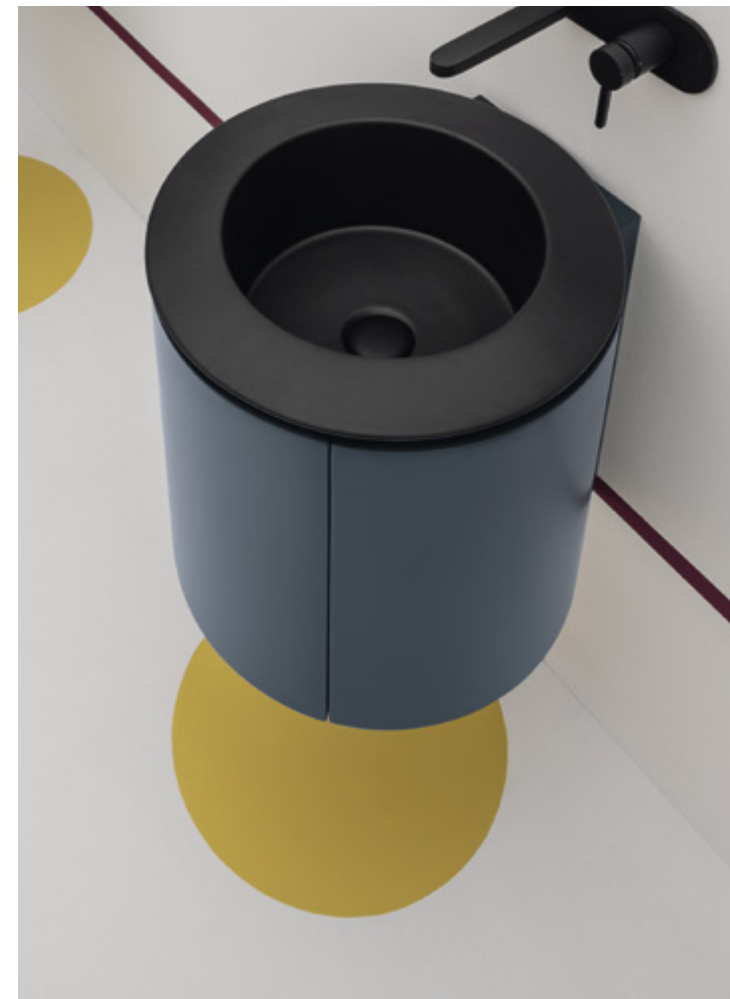

32132-07
lavabo Nero matt Ø 48 cm
basin Black matt Ø 48 cm
M32010-15
mobile sospeso Verde matt per lavabo SKYLAND Ø 48 cm
wall hung cabinet Green matt for SKYLAND Ø 48 cm
330286
specchio Ø 60 cm
mirror Ø 60 cm

32132-07
lavabo Nero matt Ø 48 cm
basin Black matt Ø 48 cm
M32010-18
mobile sospeso Avio matt per lavabo SKYLAND Ø 48 cm
wall hung cabinet Avio matt for SKYLAND Ø 48 cm