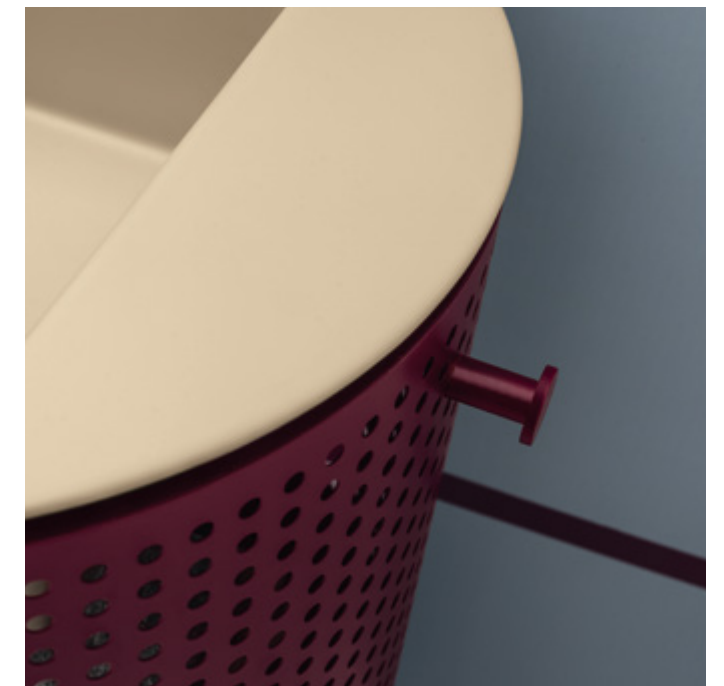

P32014-16
portasciugamani Bordeaux matt
towel holder Bordeaux matt