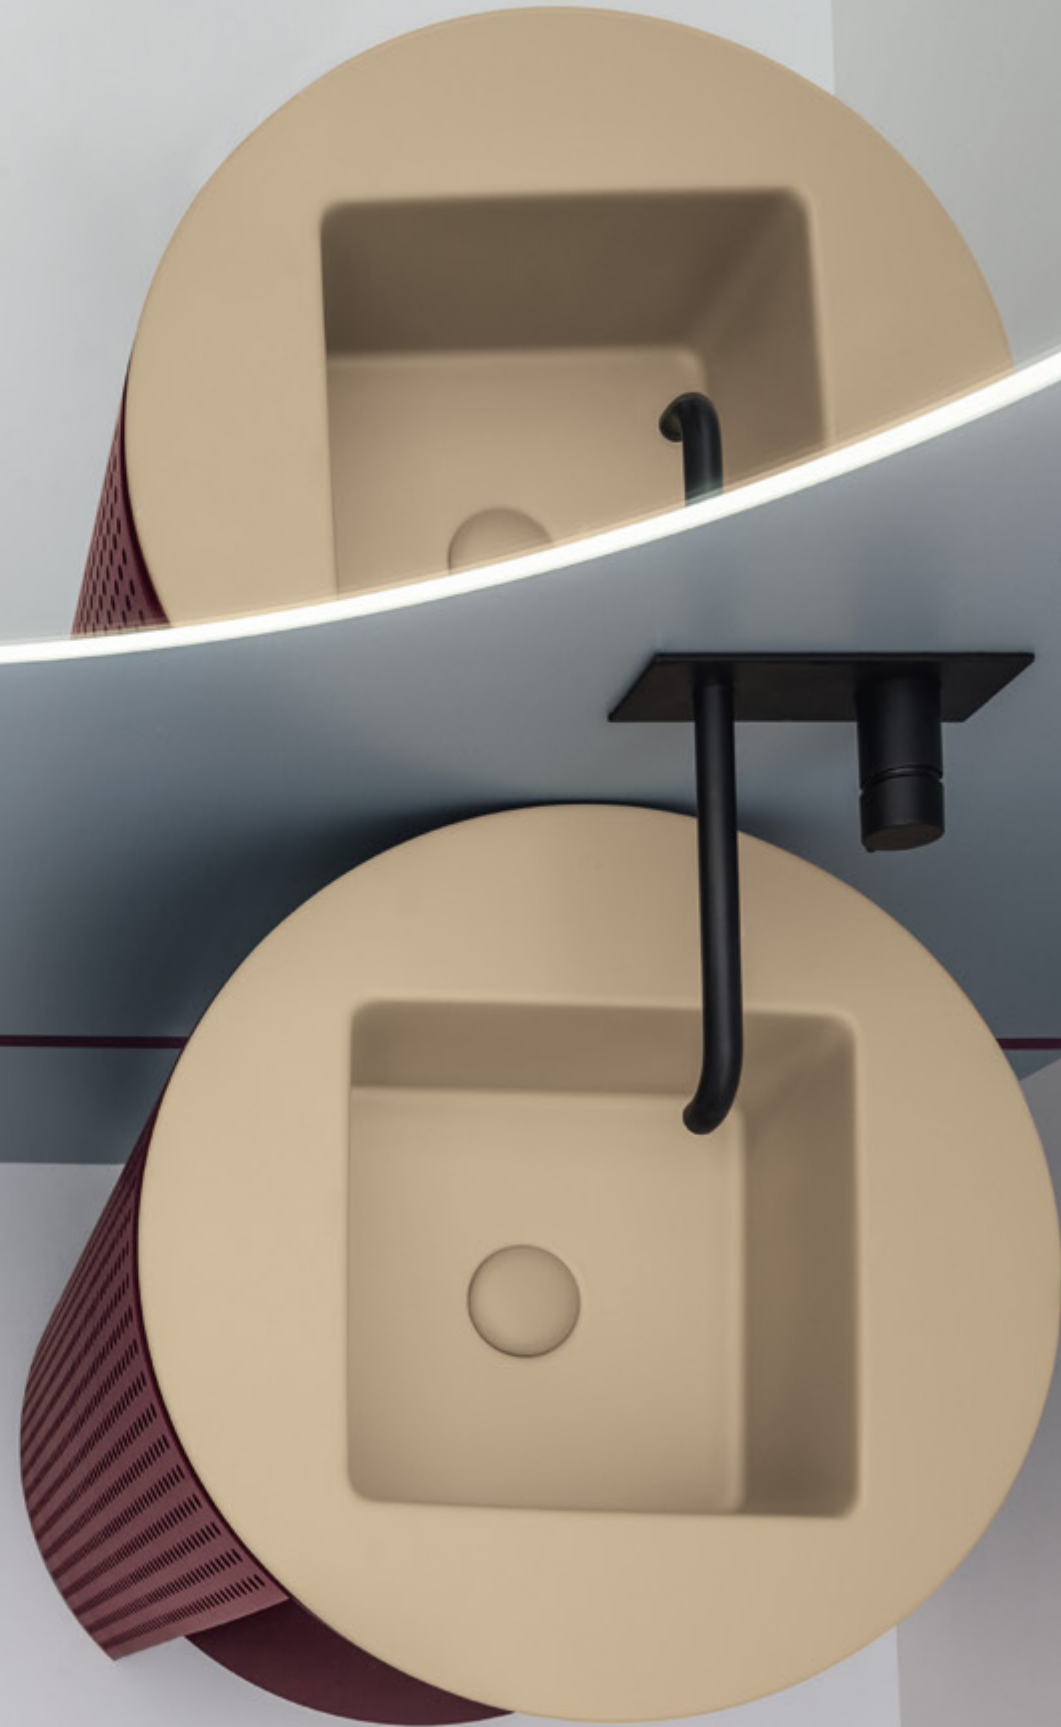

\*\*Compatibili solo con Skyland 55\_For Skyland 55 only

\_Set 1

**32135-12** lavabo Bianco matt Ø 55 cm\_basin White matt Ø 55 cm  
**32134-12** lavabo Bianco matt 55 cm\_basin White matt 55 cm  
**330252** specchio rotondo 60x75 cm\_round mirror 60x75 cm  
**330278** specchio 40x80 cm\_specchio 40x80 cm

## \_Set 2

**32135-09** lavabo Grigio matt Ø 55 cm\_basin Grey matt Ø 55 cm  
**32136-10** lavabo Sahara matt Ø 55 cm\_basin Sahara matt Ø 55 cm  
**S32014-15** WEB struttura Verde matt per lavabo SKYLAND Ø 55 cm\_WEB frame Green matt for SKYLAND Ø 55 cm  
**S32014-16** WEB struttura Bordeaux matt per lavabo SKYLAND Ø 55 cm\_WEB frame Bordeaux matt for SKYLAND Ø 55 cm  
**330283** specchio Ø 120 cm\_mirror Ø 120 cm  
**88010-12** EVA vaso sospeso Bianco matt\_EVA wall hung wc White matt  
**88020-12** EVA bidet sospeso Bianco matt\_EVA wall hung bidet White matt  
**A100-07** portasciugamani Nero matt Ø 25 cm\_towel holder Black matt Ø 25 cm  
**BA878489** placca A Nero matt\_flushing plate A Black matt

PA32014-15  
portasciugamani per struttura WEB Verde matt  
towel holder for WEB frame Green matt

P32014-16  
portasciugamani Bordeaux matt  
towel holder Bordeaux matt

**32135-01** lavabo Bianco lucido Ø 55 cm\_basin White glossy Ø 55 cm  
**S32014-07** WEB struttura Nero matt per lavabo SKYLAND Ø 55 cm\_WEB frame Black matt for SKYLAND Ø 55 cm  
**330280** specchio Ø 60 cm\_mirror Ø 60 cm  
**30060-07** WILD vaso sospeso Nero matt\_WILD wall hung wc Black matt  
**30020-07** WILD bidet sospeso Nero matt\_WILD wall hung bidet Black matt  
**SG80500-18** PANKA Avio matt 46x46x45 cm\_PANKA Avio matt 46x46x45 cm  
**BA641015** placca B Nero matt\_flushing plate B Black matt

**32135-01**

lavabo Bianco lucido Ø 55 cm  
basin White glossy Ø 55 cm

**S32014-17**

WEB struttura Blu matt per lavabo SKYLAND Ø 55 cm  
WEB frame Blue matt for SKYLAND Ø 55 cm

**330286**

specchio Ø 60 cm  
mirror Ø 60 cm