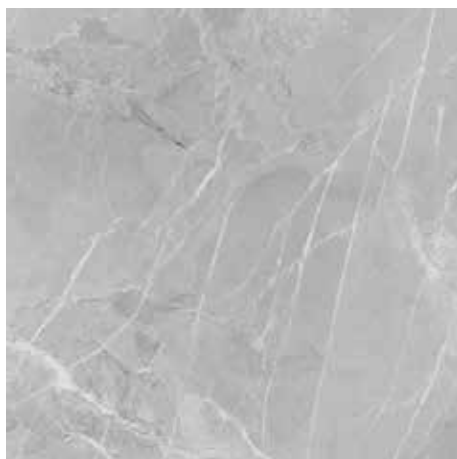

# Aura Glazed Porcelain

GLAZED PORCELAIN GRES PORCELÁNICO ESMALTADO

**Aura Perla**  
60x60

**Aura Marfil**  
60x60

**Aura Marengo**  
60x60

**Aura Emperador**  
60x60

60x60 24"x24"

Glossy Glazed  
Glossy Rectified