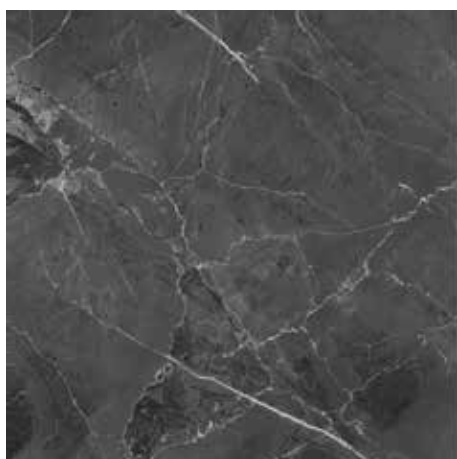

# Aura Glazed Porcelain

GLAZED PORCELAIN GRES PORCELÁNICO ESMALTADO

**Aura Perla**  
60x60

**Aura Marfil**  
60x60

**Aura Marengo**  
60x60

**Aura Emperador**  
60x60

60x60 24"x24"

Glossy Glazed  
Glossy Rectified