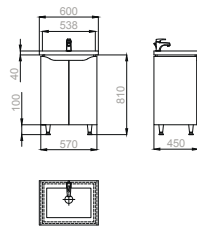

Collection: SIMPLI

ТУМБИ / ТУМБЫ / CABINETS / SZAFKI

ПЕНАЛИ / ПЕНАЛЫ / TALL CABINETS / SZAFY WYSOKIE

MIRROR

LED SMART

UA

Колекція SIMPLI - це наш спосіб постаратися поєднати сучасний стиль, зручність і економічність. Ми хочемо показати, що бюджетні рішення це не завжди поганий дизайн. Мінімалізм без шкоди для функціональності і стилю - це головне, що відрізняє цю колекцію від інших бюджетних рішень.