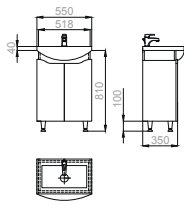

Collection: SIMPLI

ТУМБИ / ТУМБЫ / CABINETS / SZAFKI

ПЕНАЛИ / ПЕНАЛЫ / TALL CABINETS / SZAFY WYSOKIE

MIRROR

LED SMART

UA

Колекція SIMPLI - це наш спосіб постаратися поєднати сучасний стиль, зручність і економічність. Ми хочемо показати, що бюджетні рішення це не завжди поганий дизайн. Мінімалізм без шкоди для функціональності і стилю - це головне, що відрізняє цю колекцію від інших бюджетних рішень.