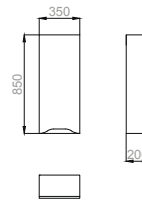

Collection: SIMPLI

ТУМБИ / ТУМБЫ / CABINETS / SZAFKI

ПЕНАЛИ / ПЕНАЛЫ / TALL CABINETS / SZAFY WYSOKIE

MIRROR

LED SMART

UA

Колекція SIMPLI - це наш спосіб постаратися поєднати сучасний стиль, зручність і економічність. Ми хочемо показати, що бюджетні рішення це не завжди поганий дизайн. Мінімалізм без шкоди для функціональності і стилю - це головне, що відрізняє цю колекцію від інших бюджетних рішень.