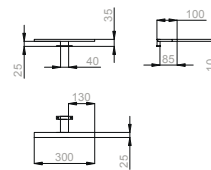

Collection: SIMPLI

ТУМБИ / ТУМБЫ / CABINETS / SZAFKI

ПЕНАЛИ / ПЕНАЛЫ / TALL CABINETS / SZAFY WYSOKIE

MIRROR

LED SMART

UA

Колекція SIMPLI - це наш спосіб постаратися поєднати сучасний стиль, зручність і економічність. Ми хочемо показати, що бюджетні рішення це не завжди поганий дизайн. Мінімалізм без шкоди для функціональності і стилю - це головне, що відрізняє цю колекцію від інших бюджетних рішень.