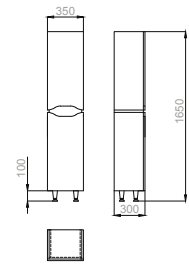

Collection: SIMPLI

ТУМБИ / ТУМБЫ / CABINETS / SZAFKI

ПЕНАЛИ / ПЕНАЛЫ / TALL CABINETS / SZAFY WYSOKIE

MIRROR

LED SMART

UA

Колекція SIMPLI - це наш спосіб постаратися поєднати сучасний стиль, зручність і економічність. Ми хочемо показати, що бюджетні рішення це не завжди поганий дизайн. Мінімалізм без шкоди для функціональності і стилю - це головне, що відрізняє цю колекцію від інших бюджетних рішень.