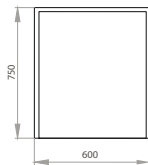

Collection: SIMPLI

ТУМБИ / ТУМБЫ / CABINETS / SZAFKI

ПЕНАЛИ / ПЕНАЛЫ / TALL CABINETS / SZAFY WYSOKIE

MIRROR

LED SMART

UA

Колекція SIMPLI - це наш спосіб постаратися поєднати сучасний стиль, зручність і економічність. Ми хочемо показати, що бюджетні рішення це не завжди поганий дизайн. Мінімалізм без шкоди для функціональності і стилю - це головне, що відрізняє цю колекцію від інших бюджетних рішень.