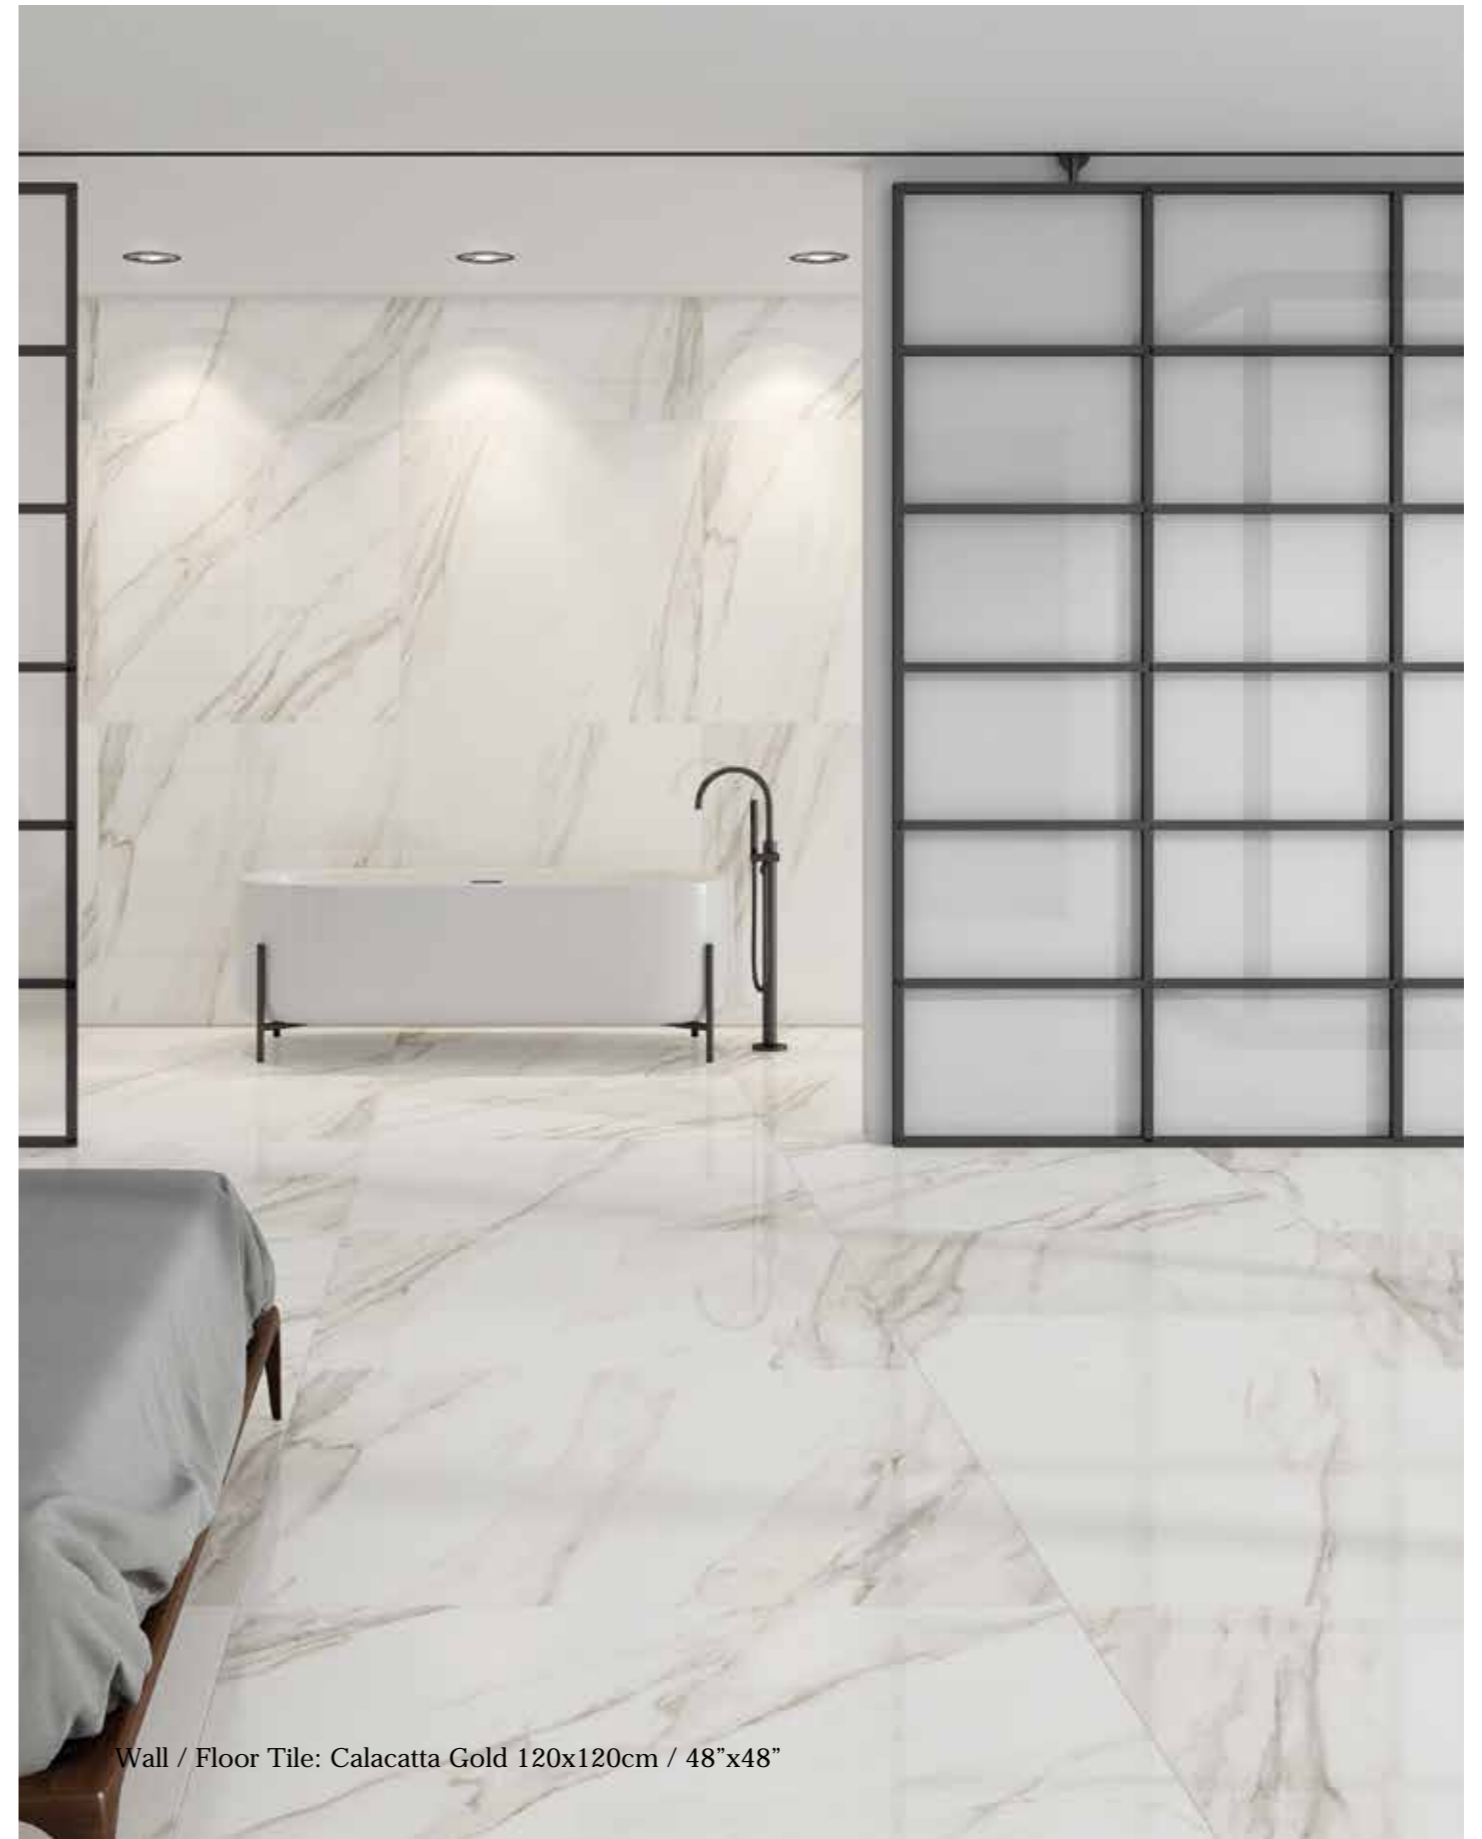

Floor Tile: Calacatta Gold 60x120cm / 48"x48"

CALACATTA GOLD

Wall / Floor Tile: Calacatta Gold 120x120cm / 48"x48"

PORCELÁNICO - REVESTIMIENTO - PAVIMENTO
 PORCELAIN TILES - WALL TILES - FLOOR TILES

EcoLuxe