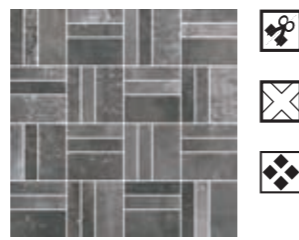

BOOKS ARC ACERO D470 30X30 GUY0400A