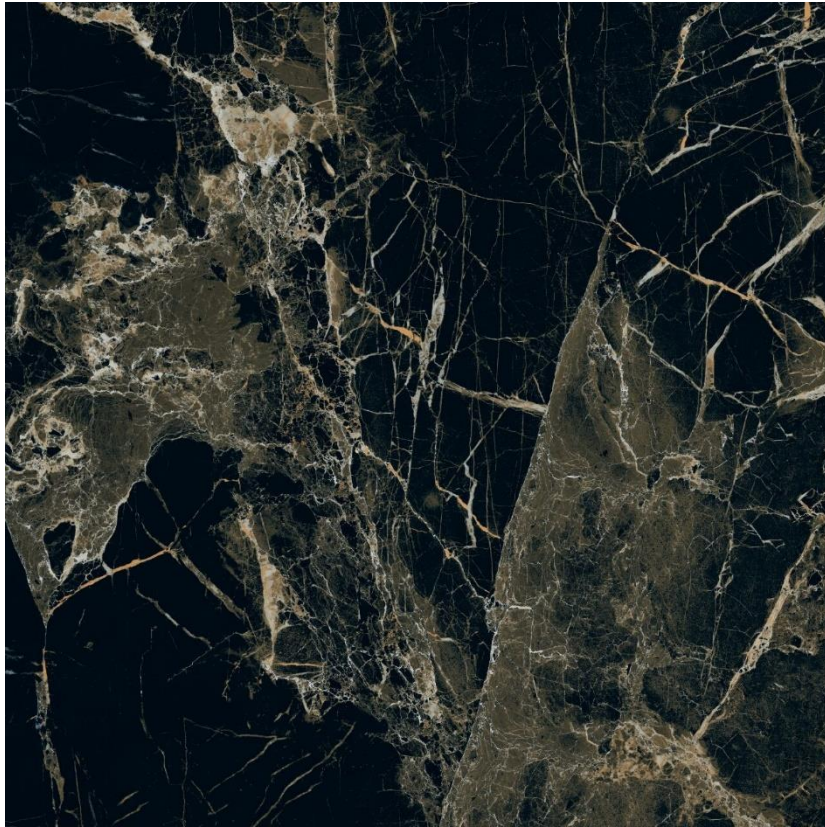

**ALMERA**  
CERAMICA

Rich Black

**384476**

K0903614YAF

900x900x11

\*глазурований керамограніт