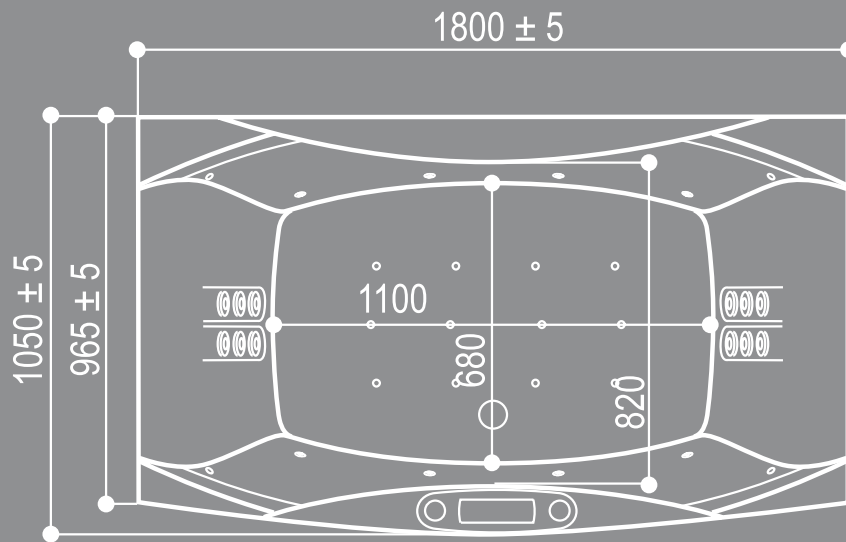

# FEELING UP

1800 x 1050

COLOR - WHITE, RED / КОЛІР - БІЛИЙ, ЧЕРВОНИЙ

# FEELING UP

1800 x 1050

|   |                |
|---|----------------|
| Adjunction to walls                     | 1800x 965 mm   |
| Max. size                               | 1800 x 1050 mm |
| Height                                  | 765 mm         |
| Max. bottom size                        | 1100 mm        |
| Depth(until overflow)                   | 500 mm         |
| Water level up to maximum filling level | 460 litres     |

|   |                |
|---|----------------|
| Примикання до стіни                           | 1800 x 965 мм  |
| Максимальний розмір                           | 1800 x 1050 мм |
| Висота  | 765 мм         |
| Максимальний розмір дна                       | 1100 мм        |
| Глибина (до переливу)                         | 500 мм         |
| Об'єм води при максимальному рівні наповнення | 460 л          |