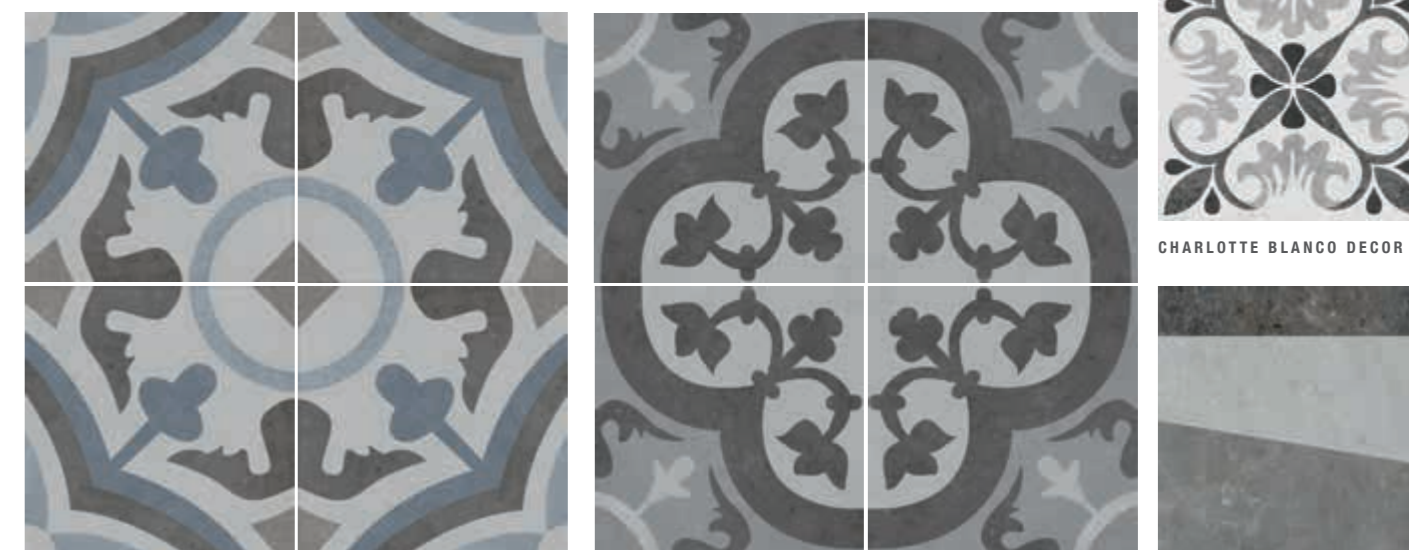

# CUANDO LA BELLEZA SE HACE ARTE DE ÉPOCA

La serie Charlotte se inspira en los cementos con reminiscencias a un época de esplendor, diseños clásicos con una suave textura. La selección de texturas de su diseño ha buscado captar la esencia más creativa de una época clásica.

Junto a su dos colores se presentan 3 decorados que transforman el espacio en arte, diseños que llevan a otro nivel la cerámica tradicional.

The Charlotte series takes its inspiration from cements that hark back to a golden age of classic designs in smooth textures. The intention behind the choice of textures was to capture the most creative essence of a classical period. It is available in two colours and features 3 décors that transform spaces into art and designs that raise traditional ceramic tiles to new heights.

ATEMPO  
ESPACIOS QUE NO SE OLVIDAN

Azulindus y Martí  
cerámica

1 8 9 7

CHARLOTTE  
SERIES

CHARLOTTE BLANCO 25x25 cm

CHARLOTTE GRIS 25x25 cm

CHARLOTTE AZUL DECOR 25x25 cm

CHARLOTTE GRIS DECOR 25x25 cm