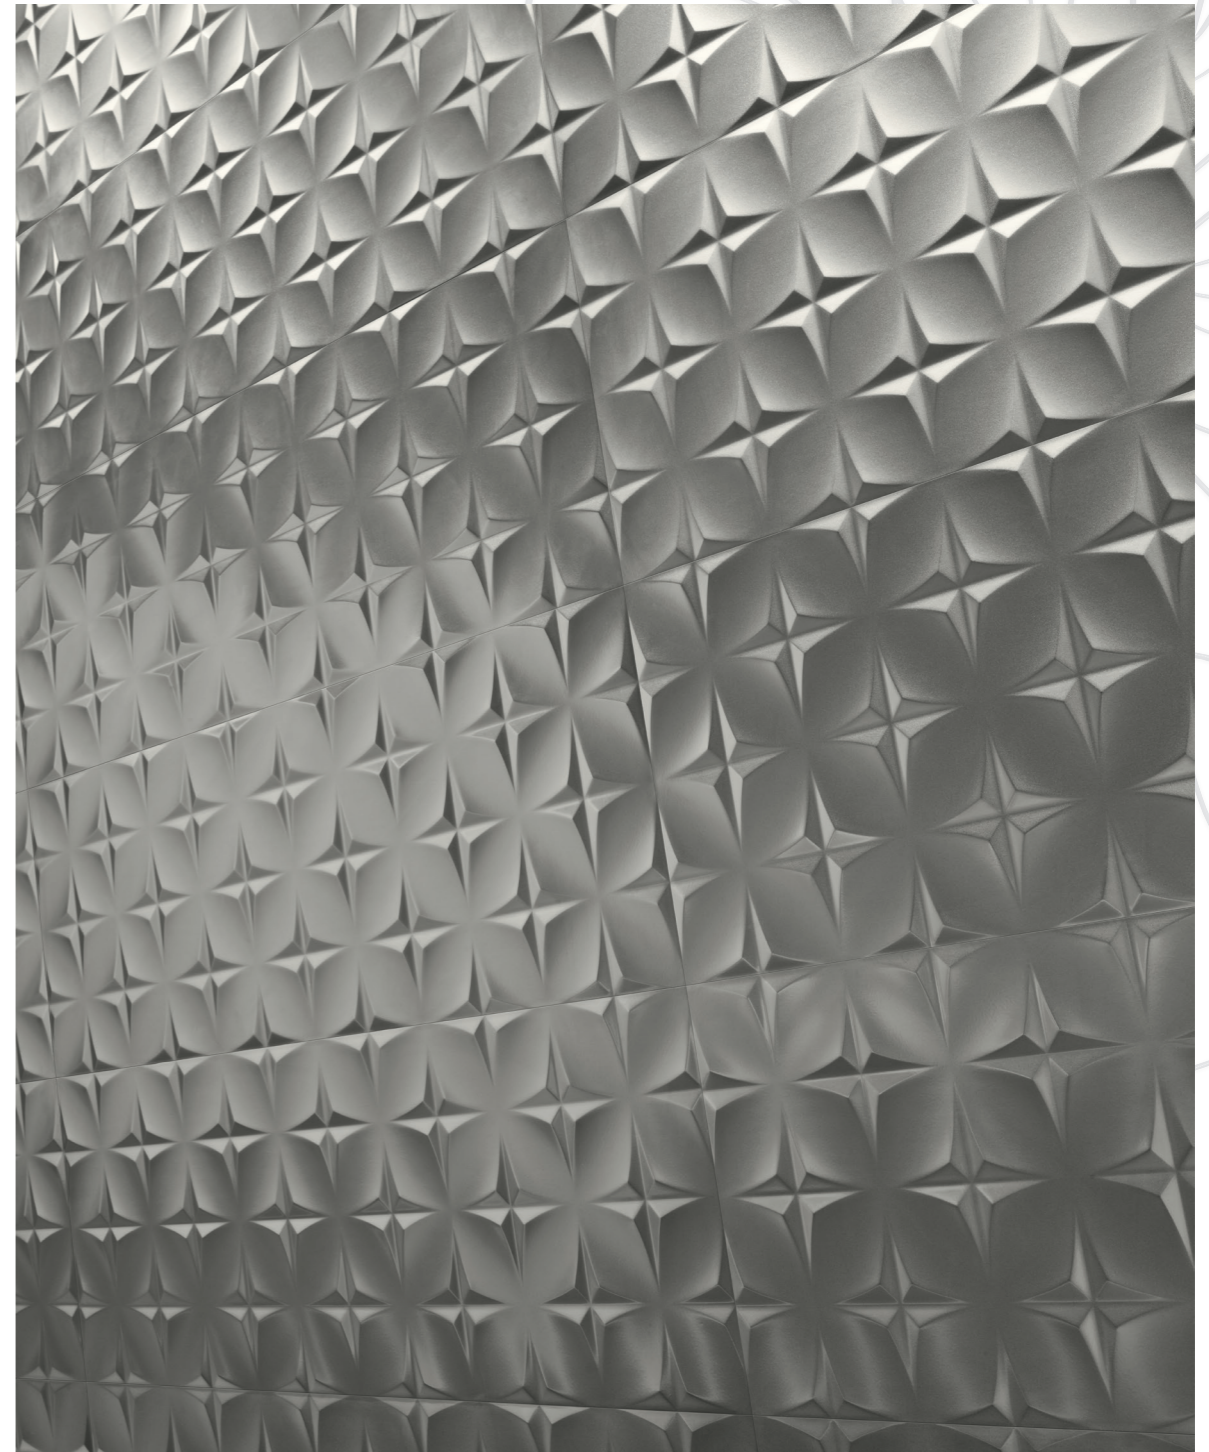

Marble White Matt
59,2 x 59,2 RET.

Genesis Stellar Silver Matt
45 x 120 RET.

Genesis Black Matt
45 x 120 RET.

Metallic Steel
59,2 x 59,2 RET.

Genesis Black Matt
45 x 120 RET.

Genesis Stellar Silver Matt
45 x 120 RET.