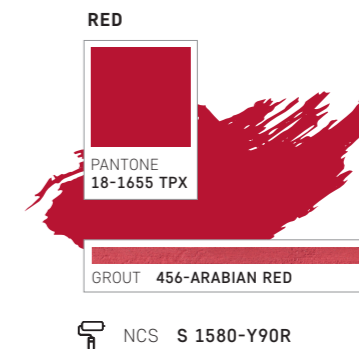

Cette solution a été conçue pour ceux qui aiment une décoration détaillée de l'espace!

Love Tiles .... nous créons des solutions uniques!

A combinação perfeita: argamassas coloridas

Porque queremos proporcionar-lhe experiências cada vez mais completas decidimos apresentar propostas de cores para combinar com os pavimentos e revestimentos cerâmicos Love Tiles: PANTONE, NCS e uma nova linha de argamassas que lhe permitirão obter resultados de aplicação ainda melhores.

Esta solução foi pensada para quem gosta de levar a decoração do espaço ao pormenor!

Love Tiles .... construímos soluções únicas!

Die perfekte Kombination: gefärbter Mörtel

Da wir Ihnen immer vollständige Erfahrungen ermöglichen wollen, haben wir beschlossen, Farbvorschläge zur Kombination mit der Wand- und Bodenkeramik der Marke Love Tiles anzubieten: PANTONE, NCS und eine neue Mörtellinie, mit denen Sie noch bessere Anwendungsergebnisse erzielen können.

Diese Lösung wurde für Kunden entwickelt, die Raumdekoration mit Liebe zum Detail betreiben!

Love Tiles ... wir konstruieren einzigartige Lösungen!