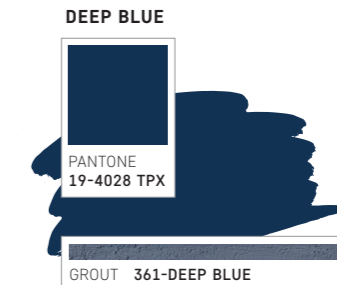

Cette solution a été conçue pour ceux qui aiment une décoration détaillée de l'espace!

Love Tiles .... nous créons des solutions uniques!

A combinação perfeita: argamassas coloridas

Porque queremos proporcionar-lhe experiências cada vez mais completas decidimos apresentar propostas de cores para combinar com os pavimentos e revestimentos cerâmicos Love Tiles: PANTONE, NCS e uma nova linha de argamassas que lhe permitirão obter resultados de aplicação ainda melhores.

Esta solução foi pensada para quem gosta de levar a decoração do espaço ao pormenor!

Love Tiles .... construímos soluções únicas!

Die perfekte Kombination: gefärbter Mörtel

Da wir Ihnen immer vollständige Erfahrungen ermöglichen wollen, haben wir beschlossen, Farbvorschläge zur Kombination mit der Wand- und Bodenkeramik der Marke Love Tiles anzubieten: PANTONE, NCS und eine neue Mörtellinie, mit denen Sie noch bessere Anwendungsergebnisse erzielen können.

Diese Lösung wurde für Kunden entwickelt, die Raumdekoration mit Liebe zum Detail betreiben!

Love Tiles ... wir konstruieren einzigartige Lösungen!