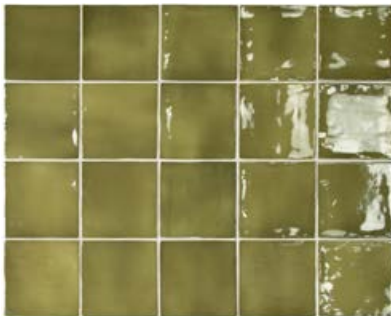

La línea roja indica la superficie esmaltada / Die rote Linie zeigt die glasierte Fläche an /
The glazed surface is indicated by a red line / La ligne rouge indique la surface émaillée.

Embalaje / Packing / Verpackung / Emballage

10 x 10 cm
4" x 4"

White
26919 EQ-3

Beige Argile
26913 EQ-3

Blush Pink
26914 EQ-3

Blue Moon
26911 EQ-3

Mint
26912 EQ-3

Glacier
26915 EQ-3

Basil Green
26918 EQ-3

Ocean Blue
26920 EQ-3

Mercury Grey
26917 EQ-3

Black
26916 EQ-3

7,5 x 15 cm
3" x 6"

White
26909 EQ-3

Beige Argile
26903 EQ-3

Blush Pink
26904 EQ-3

Blue Moon
26901 EQ-3