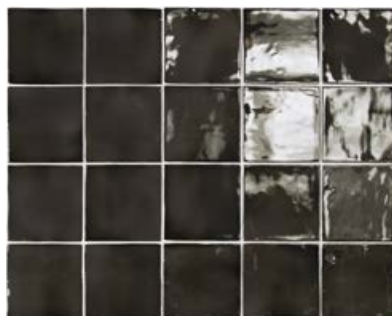

Black
26916 EQ-3

7,5 x 15 cm
3" x 6"