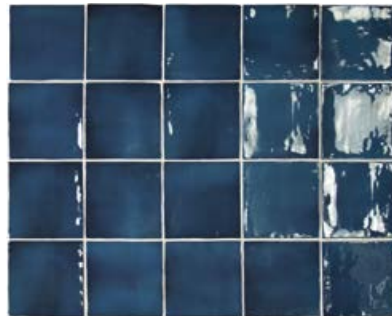

La línea roja indica la superficie esmaltada / Die rote Linie zeigt die glasierte Fläche an /
The glazed surface is indicated by a red line / La ligne rouge indique la surface émaillée.

Embalaje / Packing / Verpackung / Emballage

10 x 10 cm
4" x 4"

White
26919 EQ-3

Beige Argile
26913 EQ-3

Blush Pink
26914 EQ-3

Blue Moon
26911 EQ-3

Mint
26912 EQ-3

Glacier
26915 EQ-3

Basil Green
26918 EQ-3

Ocean Blue
26920 EQ-3

Mercury Grey
26917 EQ-3

Black
26916 EQ-3

7,5 x 15 cm
3" x 6"

White
26909 EQ-3

Beige Argile
26903 EQ-3

Blush Pink
26904 EQ-3

Blue Moon
26901 EQ-3