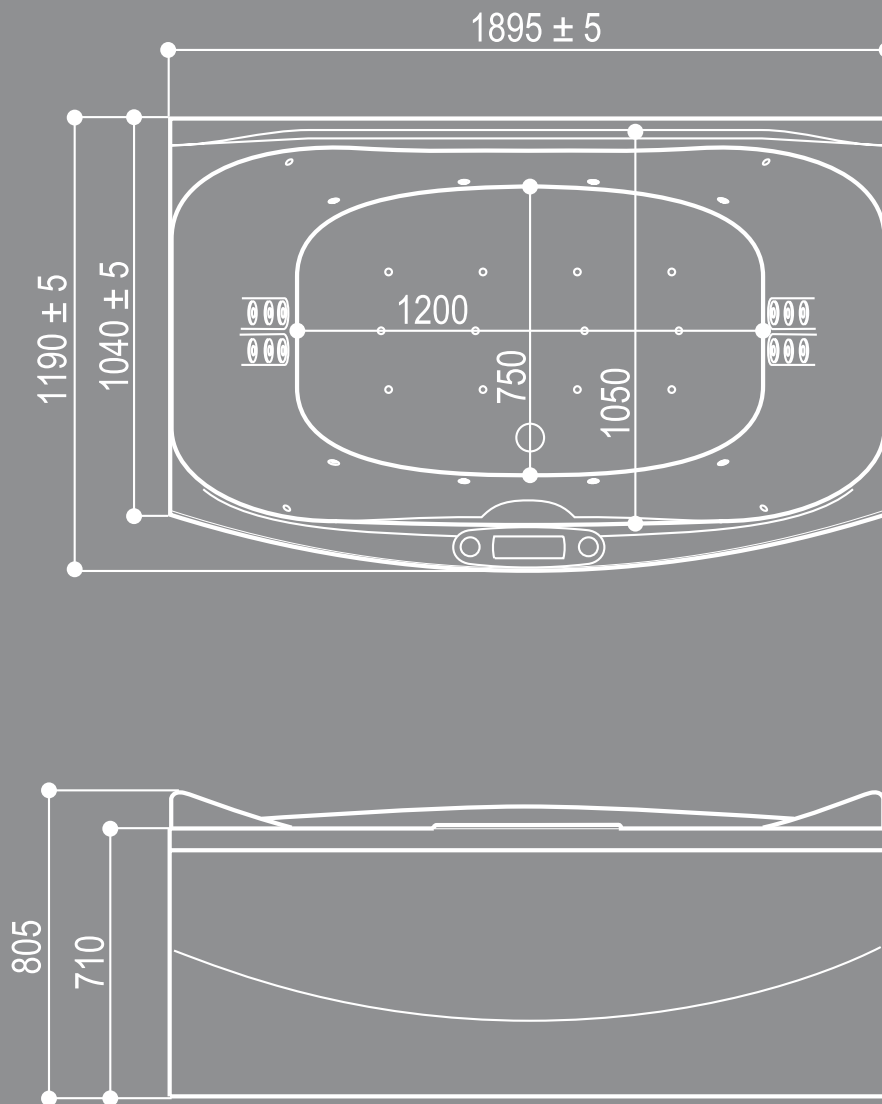

WATER GAMES TECHNOLOGIES

TOGETHER

1895 x 1190

COLOR - WHITE, RED / КОЛІР - БІЛИЙ, ЧЕРВОНИЙ

TOGETHER

1895 x 1190

Adjunction to walls 1895x 1040 mm
 Max. size 1895 x 1190 mm
 Height 805 mm
 Max. bottom size 1200 mm
 Depth(until overflow) 500 mm
 Water level up to maximum filling level 500 litres

Примикання до стіни 1895 x 1040 мм
 Максимальний розмір 1895 x 1190 мм
 Висота 805 мм
 Максимальний розмір дна 1200 мм
 Глибина (до переливу) 500 мм
 Об'єм води при максимальному рівні наповнення 500 л