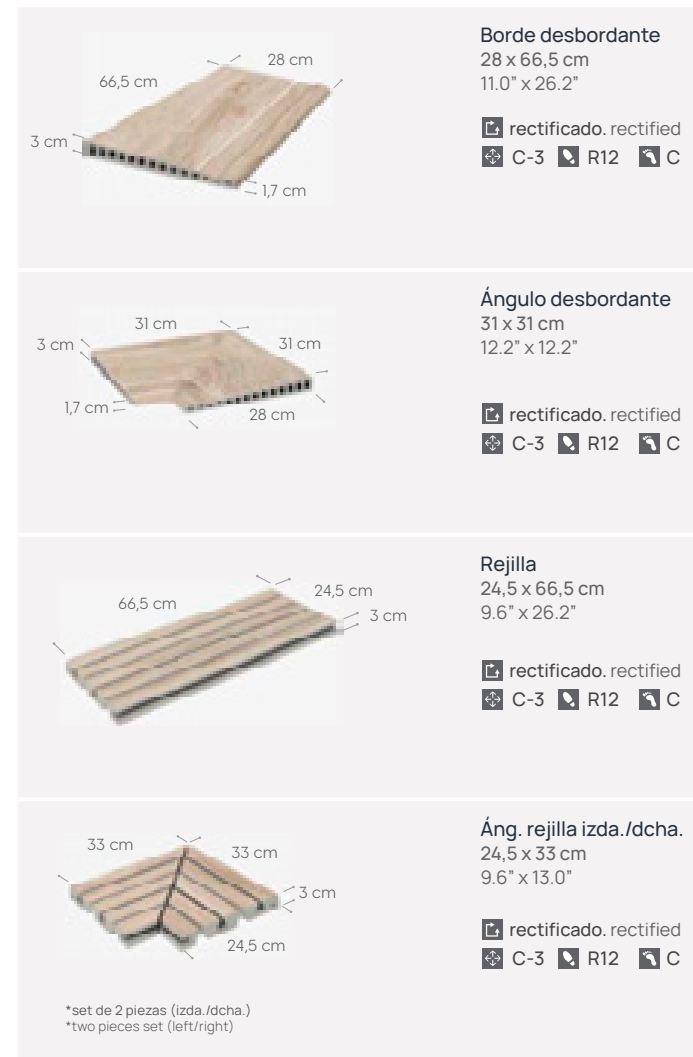

WOOD

Lizana
in&out

ESPAÑOL

ENGLISH

FRANÇAIS

Lizana serie

in&out

acabados. finishes

Haya

Cerezo

Olivo

Nogal

piezas piscina. pool pieces

peldaños y rodapiés. steps&skirtings

25x150 cm*
9.8" x 59.0"

9 mm

- haya]
- 1 Base · 16,25x66,5 cm - C-3 / R12+C
 - 2 Base · 25x120 cm - C-1 / R9
 - 3 Borde desbordante · 28x66,5 cm - C-3 / R12+C
 - 4 Rejilla · 24,5x66,5 cm - C-3 / R12+C
 - 5 Ángulo desbordante · 31x31 cm - C-3 / R12+C
 - 6 Ángulo rejilla · 24,5x33 cm - C-3 / R12+C

C-3 R12 C

3

Rejilla
24,5 x 66,5 cm - 9.6" x 26.2"

C-3 R12 C

4

Áng. rejilla izda./dcha.
24,5 x 33 cm - 9.6" x 13.0"

C-3 R12 C

5