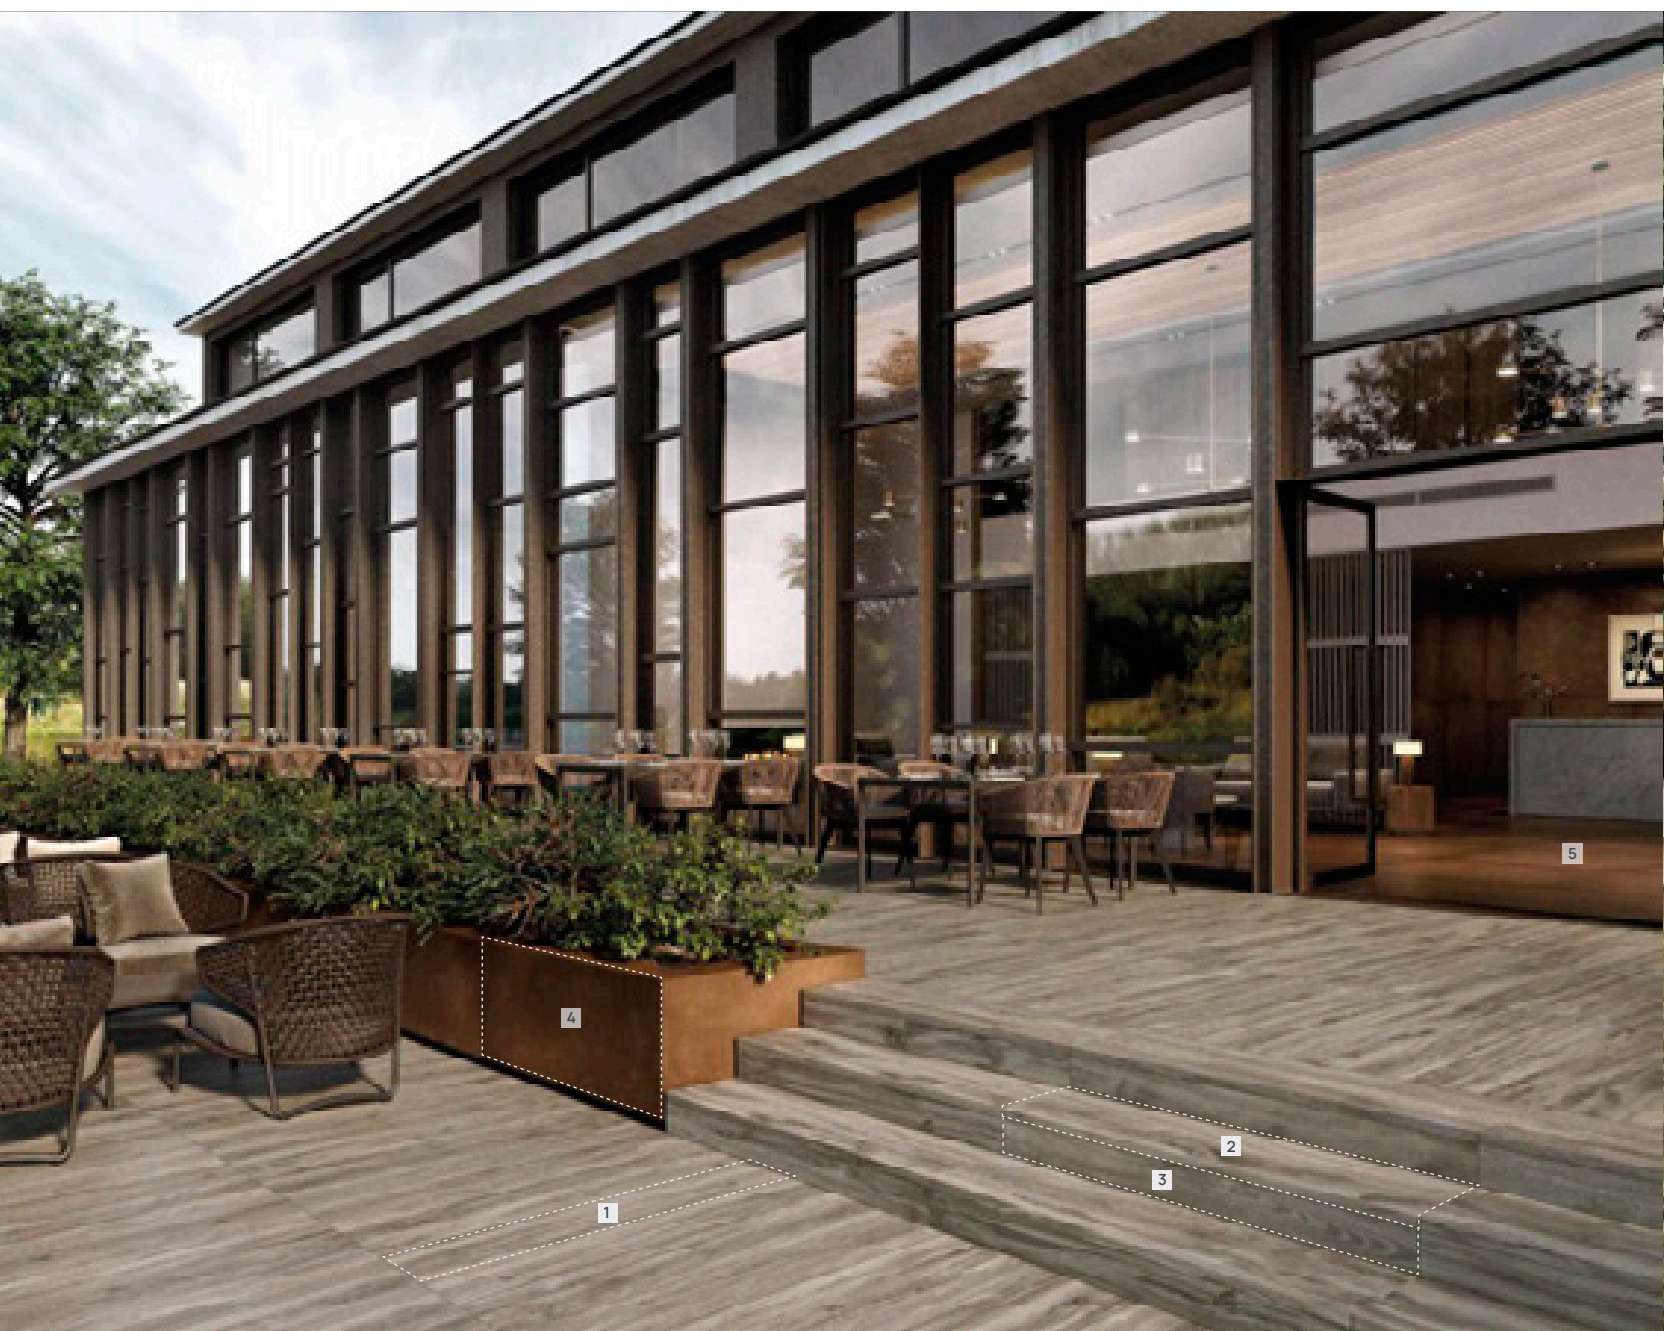

Lizana outdoor

olivo]

- 1 Base · 20x120 cm - C-3 / R12+C
- 2 Peldaño recto 120 · 33x120x3 cm - C-3 / R12+C
- 3 Tabica · 14,5x120 cm - C-1 / R9
- 4 Base cosmos corten · 60x 120 cm - C-1 / R9
- 5 Base cosmos corten · 120x 120 cm - C-1 / R9

haya]

- 1 Base · 20x120 cm - C-1 / R9
- 2 Base · 25x150 cm - C-3 / R12+C
- 3 Peldaño ML150 · 33x150x4 cm - C-3 / R12+C
- 4 Tabica · 14,5x120 cm - C-1 / R9