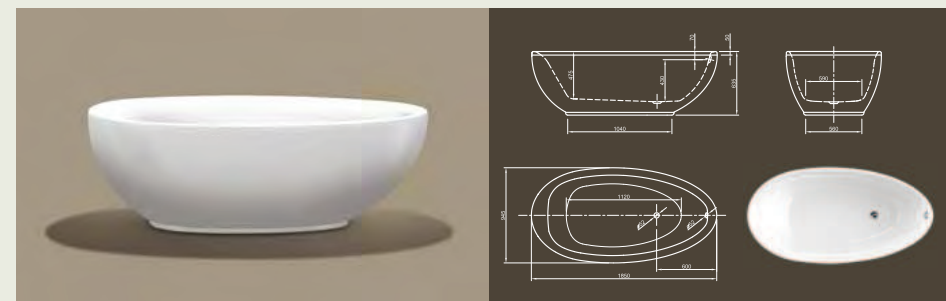

*Lounge* – это ванна современного стиля предоставляет возможность медитативного спокойствия и, благодаря ассиметричной яйцеобразной форме, излучает ощущение максимального расслабления.

## LOUNGE

**Чистая сила привлекательности!** Эта ванна современного стиля предоставляет возможности медитативного спокойствия и, благодаря ассиметричной яйцеобразной форме, излучает ощущение максимального расслабления.

Технические характеристики	
Арт. №	0100-089
Цвет	Белый
Размер	1850 x 950 x 635 мм (Д x Ш x В)
Вес	53 кг
Объем	265 л
Слив-перелив	Система Click-Clack, цвет хром, установлено на заводе производителя

*Для выбора дальнейших вариантов см. стр. 50*

## COSY

**Пуризм в чистом виде!** Воплощение выдающегося и чистого дизайна приглашает вас в принять роскошную ванну. Насладитесь минимализмом и пуризмом этого нового изгибающегося дизайна!

Технические характеристики	
Арт. №	0100-079
Цвет	Белый
Размер	1800 x 850 x 600 мм (Д x Ш x В)
Вес	51 кг
Объем	245 л
Слив-перелив	Щелевой перелив и система Click-Clack, цвет хром, установлено на заводе производителя