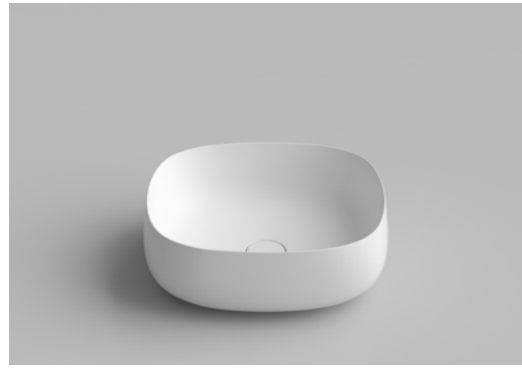

Sospeso / Wall-hung
60 x 45 x h15