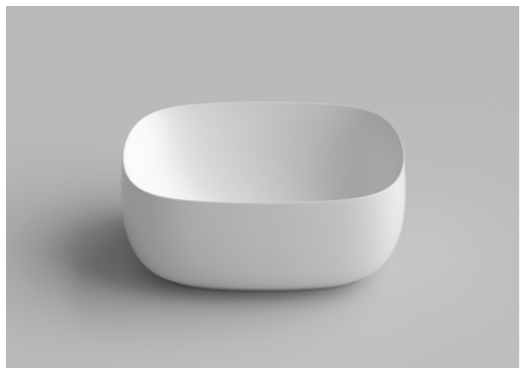

Sanitari Seed ^[new]

I sanitari della collezione Seed si rinnovano con l'introduzione del **sistema Rimless Valdama** che rafforza l'estetica del prodotto aumentandone le prestazioni funzionali, l'igiene e la facilità di pulizia. L'acqua viene incanalata all'interno del vaso in un flusso che segue un percorso prestabilito e consente di avere un risciacquo integrale e silenzioso.

The toilet of Seed collection is renewed with the introduction of the **Valdama Rimless system** which strengthens the aesthetics of the product by increasing its functional performance, hygiene and ease of cleaning. The water is channeled inside the toilet in a flow that follows a preset path and allows an integral and silent rinse.

Sospeso / Wall-hung
60 x 45 x h15

01

02

03

06

04

05

10

11

07

08

09

Colori / Colours

Appoggio / Sit-on

- 01 45 x 40 x h15
- 02 55 x 42 x h15
- 03 55 x 40 x h24
- 04 70 x 40 x h13
- 05 90 x 42 x h13
- 06 55 x 30 x h18
- 07 Ø 40 h18
- 08 Ø 45 h 13

09 Freestanding