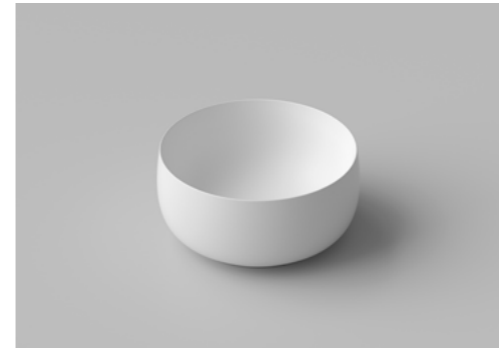

Sanitari Seed ^[new]

I sanitari della collezione Seed si rinnovano con l'introduzione del **sistema Rimless Valdama** che rafforza l'estetica del prodotto aumentandone le prestazioni funzionali, l'igiene e la facilità di pulizia. L'acqua viene incanalata all'interno del vaso in un flusso che segue un percorso prestabilito e consente di avere un risciacquo integrale e silenzioso.

The toilet of Seed collection is renewed with the introduction of the **Valdama Rimless system** which strengthens the aesthetics of the product by increasing its functional performance, hygiene and ease of cleaning. The water is channeled inside the toilet in a flow that follows a preset path and allows an integral and silent rinse.

Sospeso / Wall-hung
60 x 45 x h15

01

02

03

06

04

05

10

11

07

08

09

Colori / Colours

Appoggio / Sit-on

- 01 45 x 40 x h15
- 02 55 x 42 x h15
- 03 55 x 40 x h24
- 04 70 x 40 x h13
- 05 90 x 42 x h13
- 06 55 x 30 x h18
- 07 Ø 40 h18
- 08 Ø 45 h 13

09 Freestanding