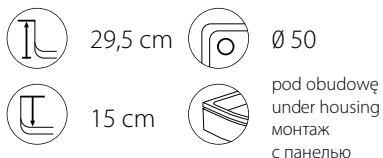

70 x 70 cm
☐ 00207 ☑ 00208