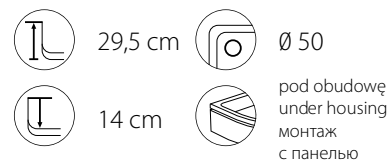

KAREN

70 x 70 cm
☐ 00207 ☑ 00208

70 x 70 cm
☐ 00209 ☑ 00210

80 x 80 cm
☐ 00074 ☑ 00104

90 x 90 cm
☐ 00150 ☑ 00167

BRODZIKI KWADRATOWE

SQUARE SHOWER TRAYS
ПОДДОНЫ КВАДРАТНЫЕ

POLIMAT[®]