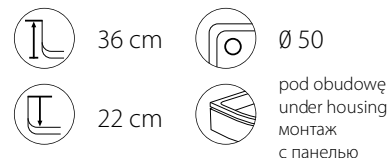

70 x 70 cm
☐ 00209 ☑ 00210