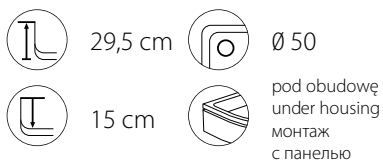

KAREN

70 x 70 cm
☐ 00207 ☑ 00208

70 x 70 cm
☐ 00209 ☑ 00210

80 x 80 cm
☐ 00074 ☑ 00104

90 x 90 cm
☐ 00150 ☑ 00167

BRODZIKI KWADRATOWE

SQUARE SHOWER TRAYS
ПОДДОНЫ КВАДРАТНЫЕ

POLIMAT[®]