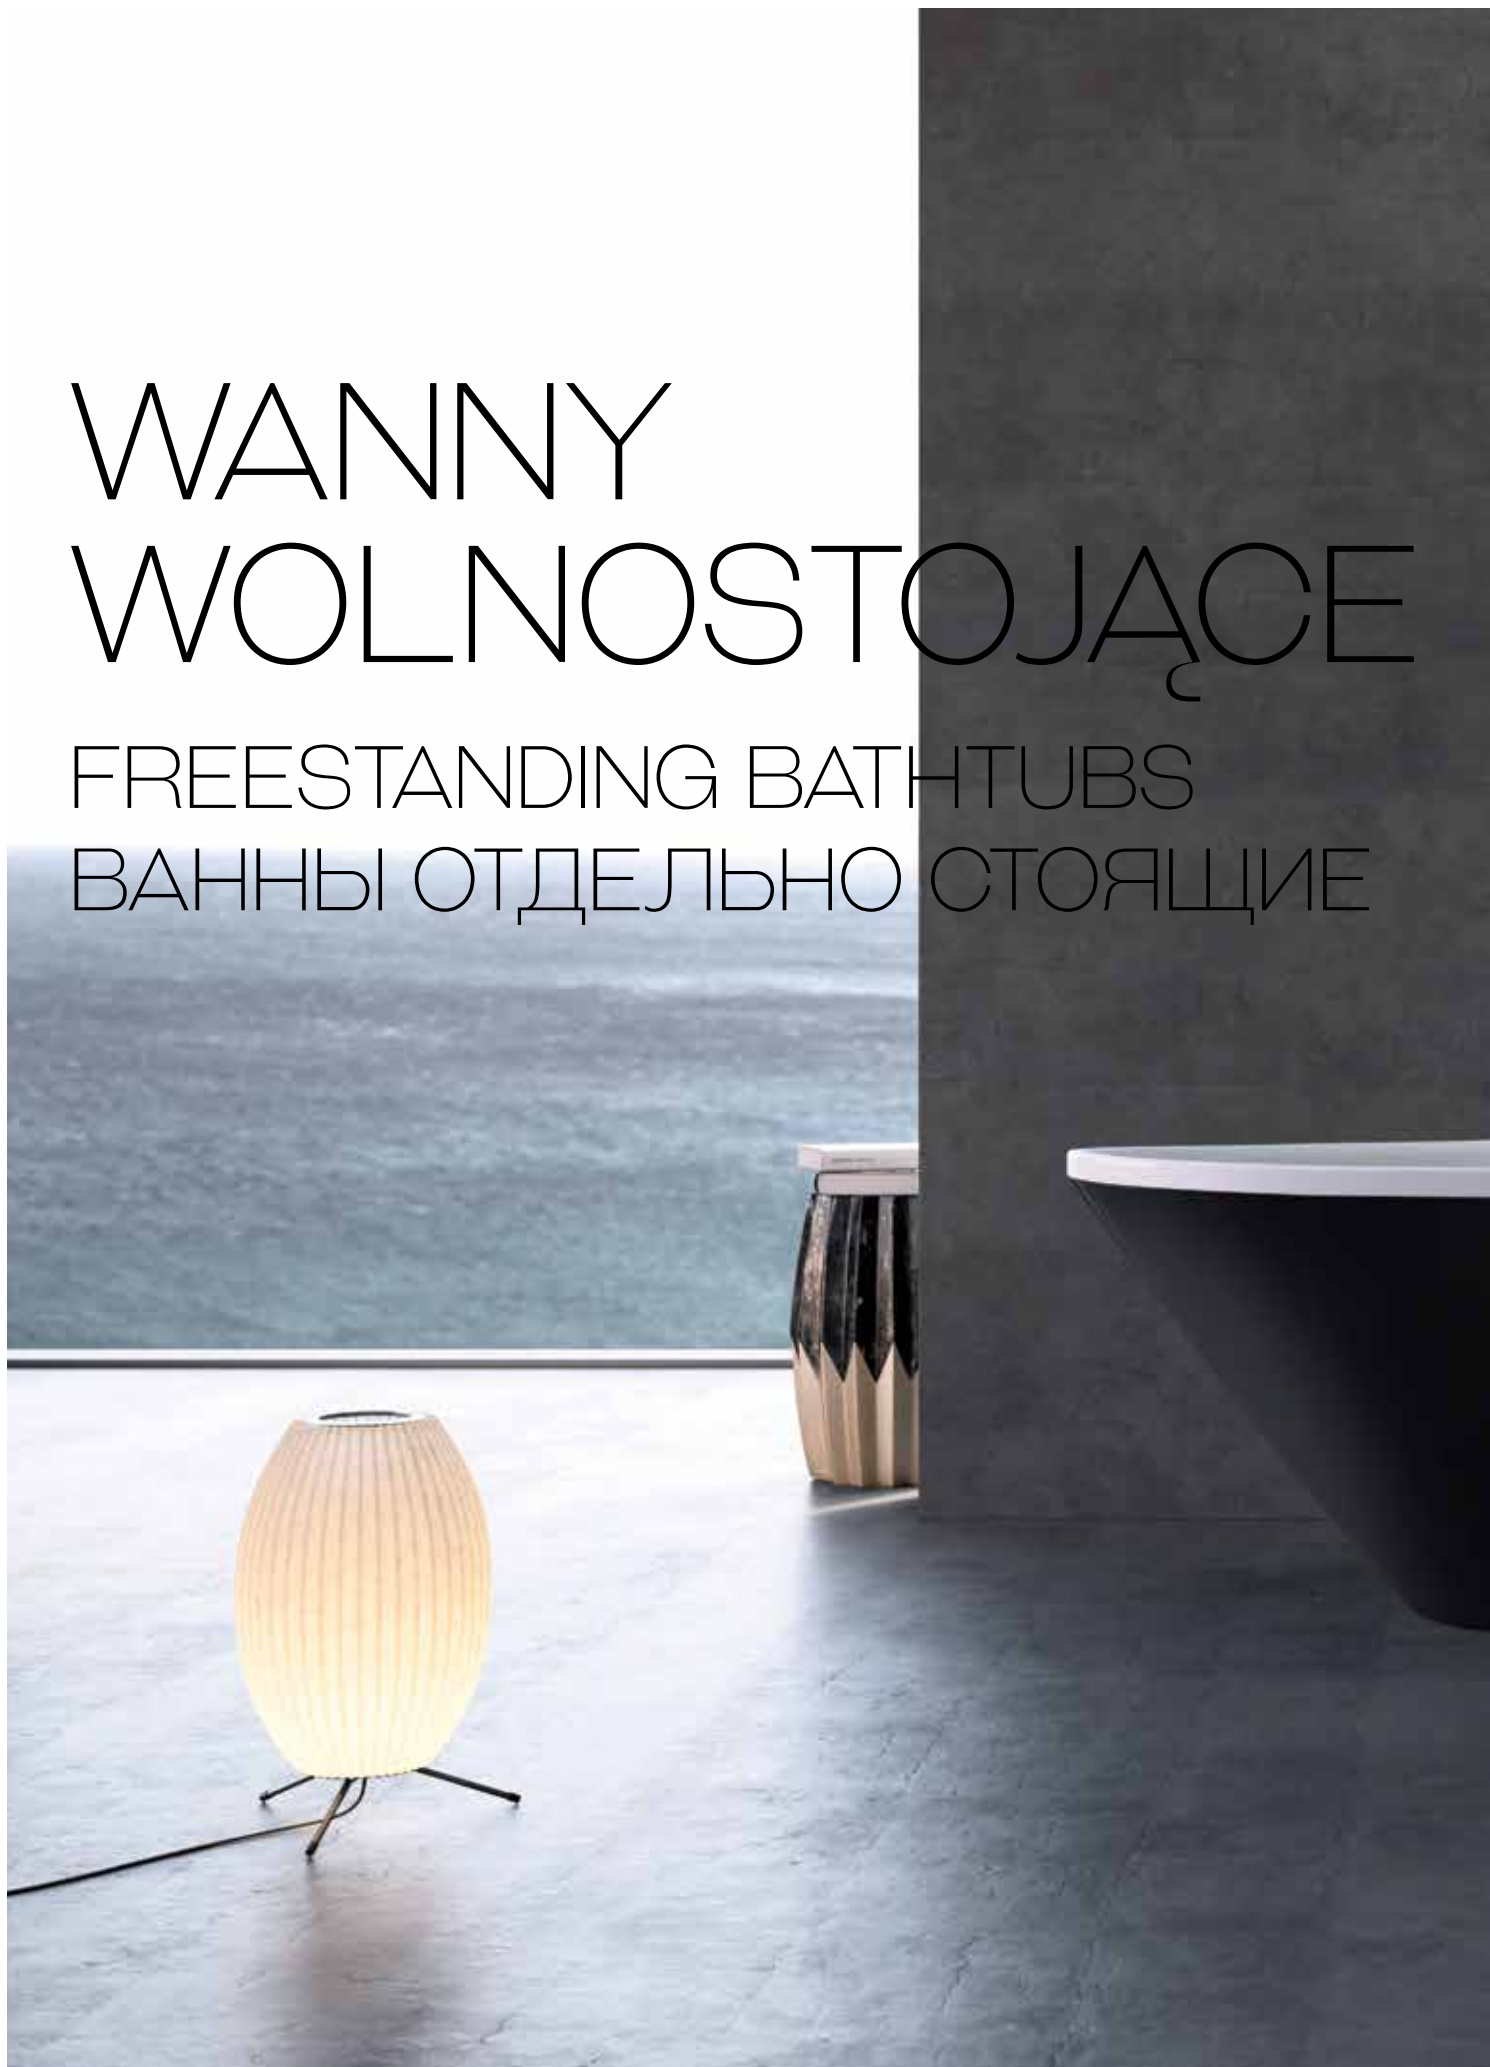

FREESTANDING BATH TUBS

ВАННЫ ОТДЕЛЬНО СТОЯЩИЕ

WANNY WOLNOSTOJĄCE

FREESTANDING BATHTUBS
ВАННЫ ОТДЕЛЬНО СТОЯЩИЕ

IDA

NOWOŚĆ
NEW
НОВЫЕ ВАННЫ

Zjawiskowa wanna IDA to tegoroczna debiutantka. Wyróżniająca się formą, z wdziękiem nabiera lekkości i niepowtarzalnej oprawy dzięki delikatnemu podświetleniu.