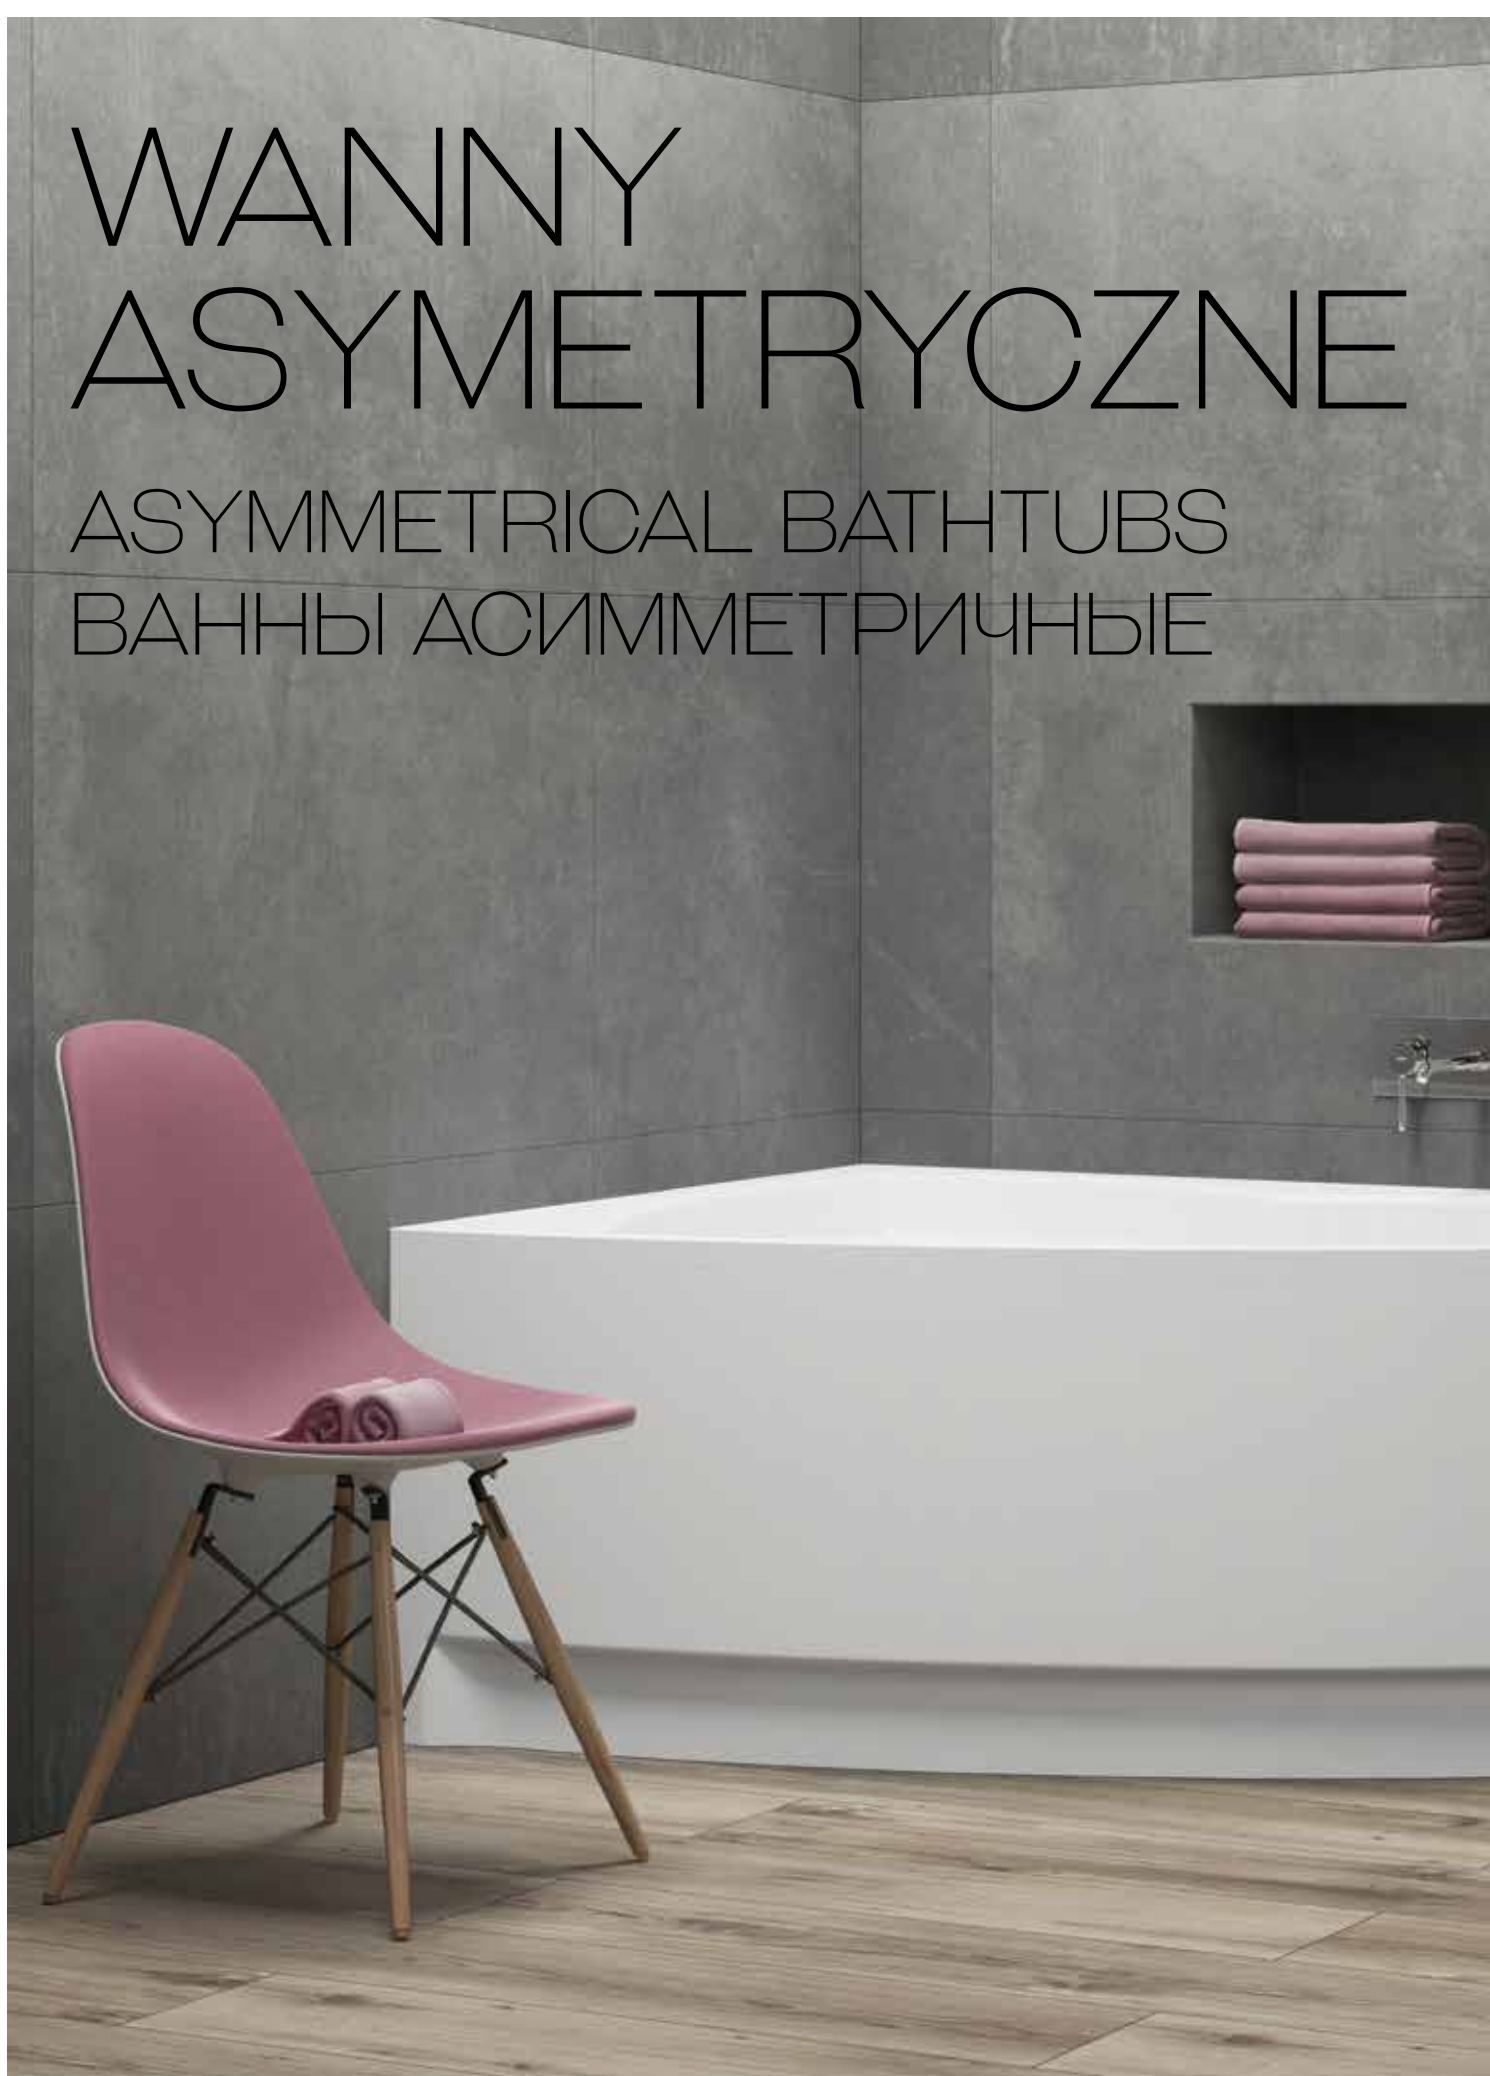

☐ 00063 🛠️ 00556 🛠️ 00558
🛠️ 00839 🛠️ 00849

ok. 107 l

38 cm

WANNY ASYMETRYCZNE

ASYMMETRICAL BATHTUBS
БАННЫ АСИММЕТРИЧНЫЕ

WANNY ASYMETRYCZNE

ASYMMETRICAL BATHTUBS
ВАННЫ АСИММЕТРИЧНЫЕ

DORA