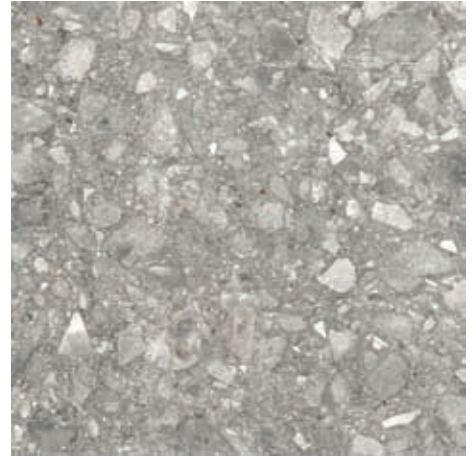

TERRA STONE

FACE
8
V
3
PEI
4
R
11
CB
☼

55014534R
Terra Stone Grey 20 mm R11 Rectified CB 60 x 60 cm

FACE
8
V
3
PEI
4
R
11
CB
☼

55014535R
Terra Stone Mocha 20 mm R11 Rectified CB 60 x 60 cm

MONTANA

FACE
9
V
2
PEI
4
R
11
CB
☼

55014333R
Montana 20 mm R11 Rectified CB 60 x 60 cm