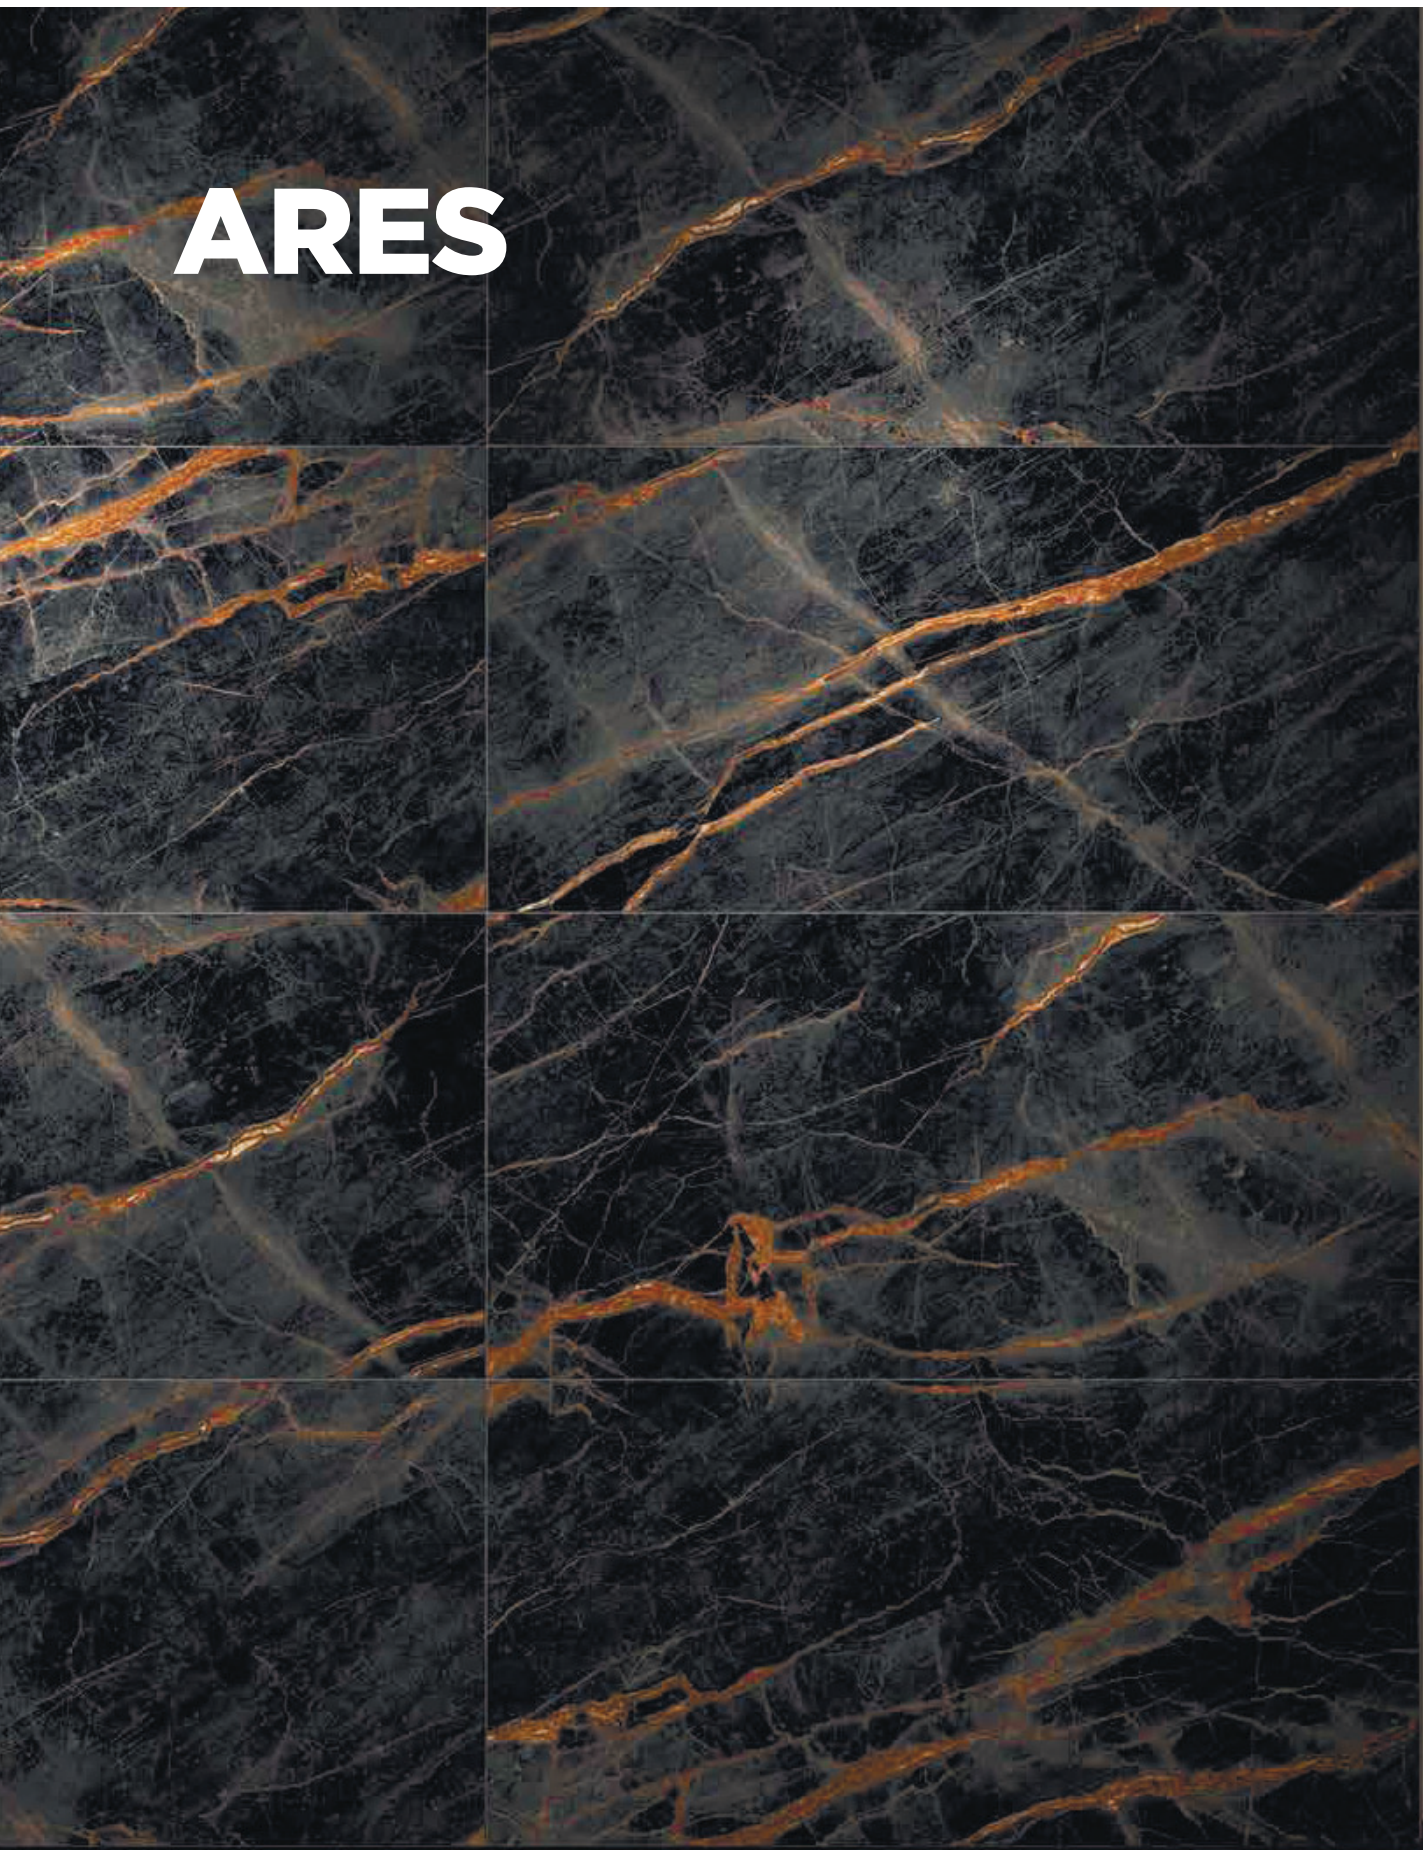

# ARES

Bej / Beige

Karbon / Carbon

Kod / Code	Ebat / Size	Ürün / Product	F	V	P
55016609RL	60 x 120 cm / 24 x 48"	Bej DF Rektifiye Lappato / Beige DF Rectified Lappato	4	V3	4
55016609R	60 x 120 cm / 24 x 48"	Bej DF Rektifiye / Beige DF Rectified	4	V3	4
55016744RL	60 x 120 cm / 24 x 48"	Karbon DF Rektifiye Lappato / Carbon DF Rectified Lappato	7	V3	2
55016649R	60 x 120 cm / 24 x 48"	Karbon DF Rektifiye / Carbon DF Rectified	7	V3	2