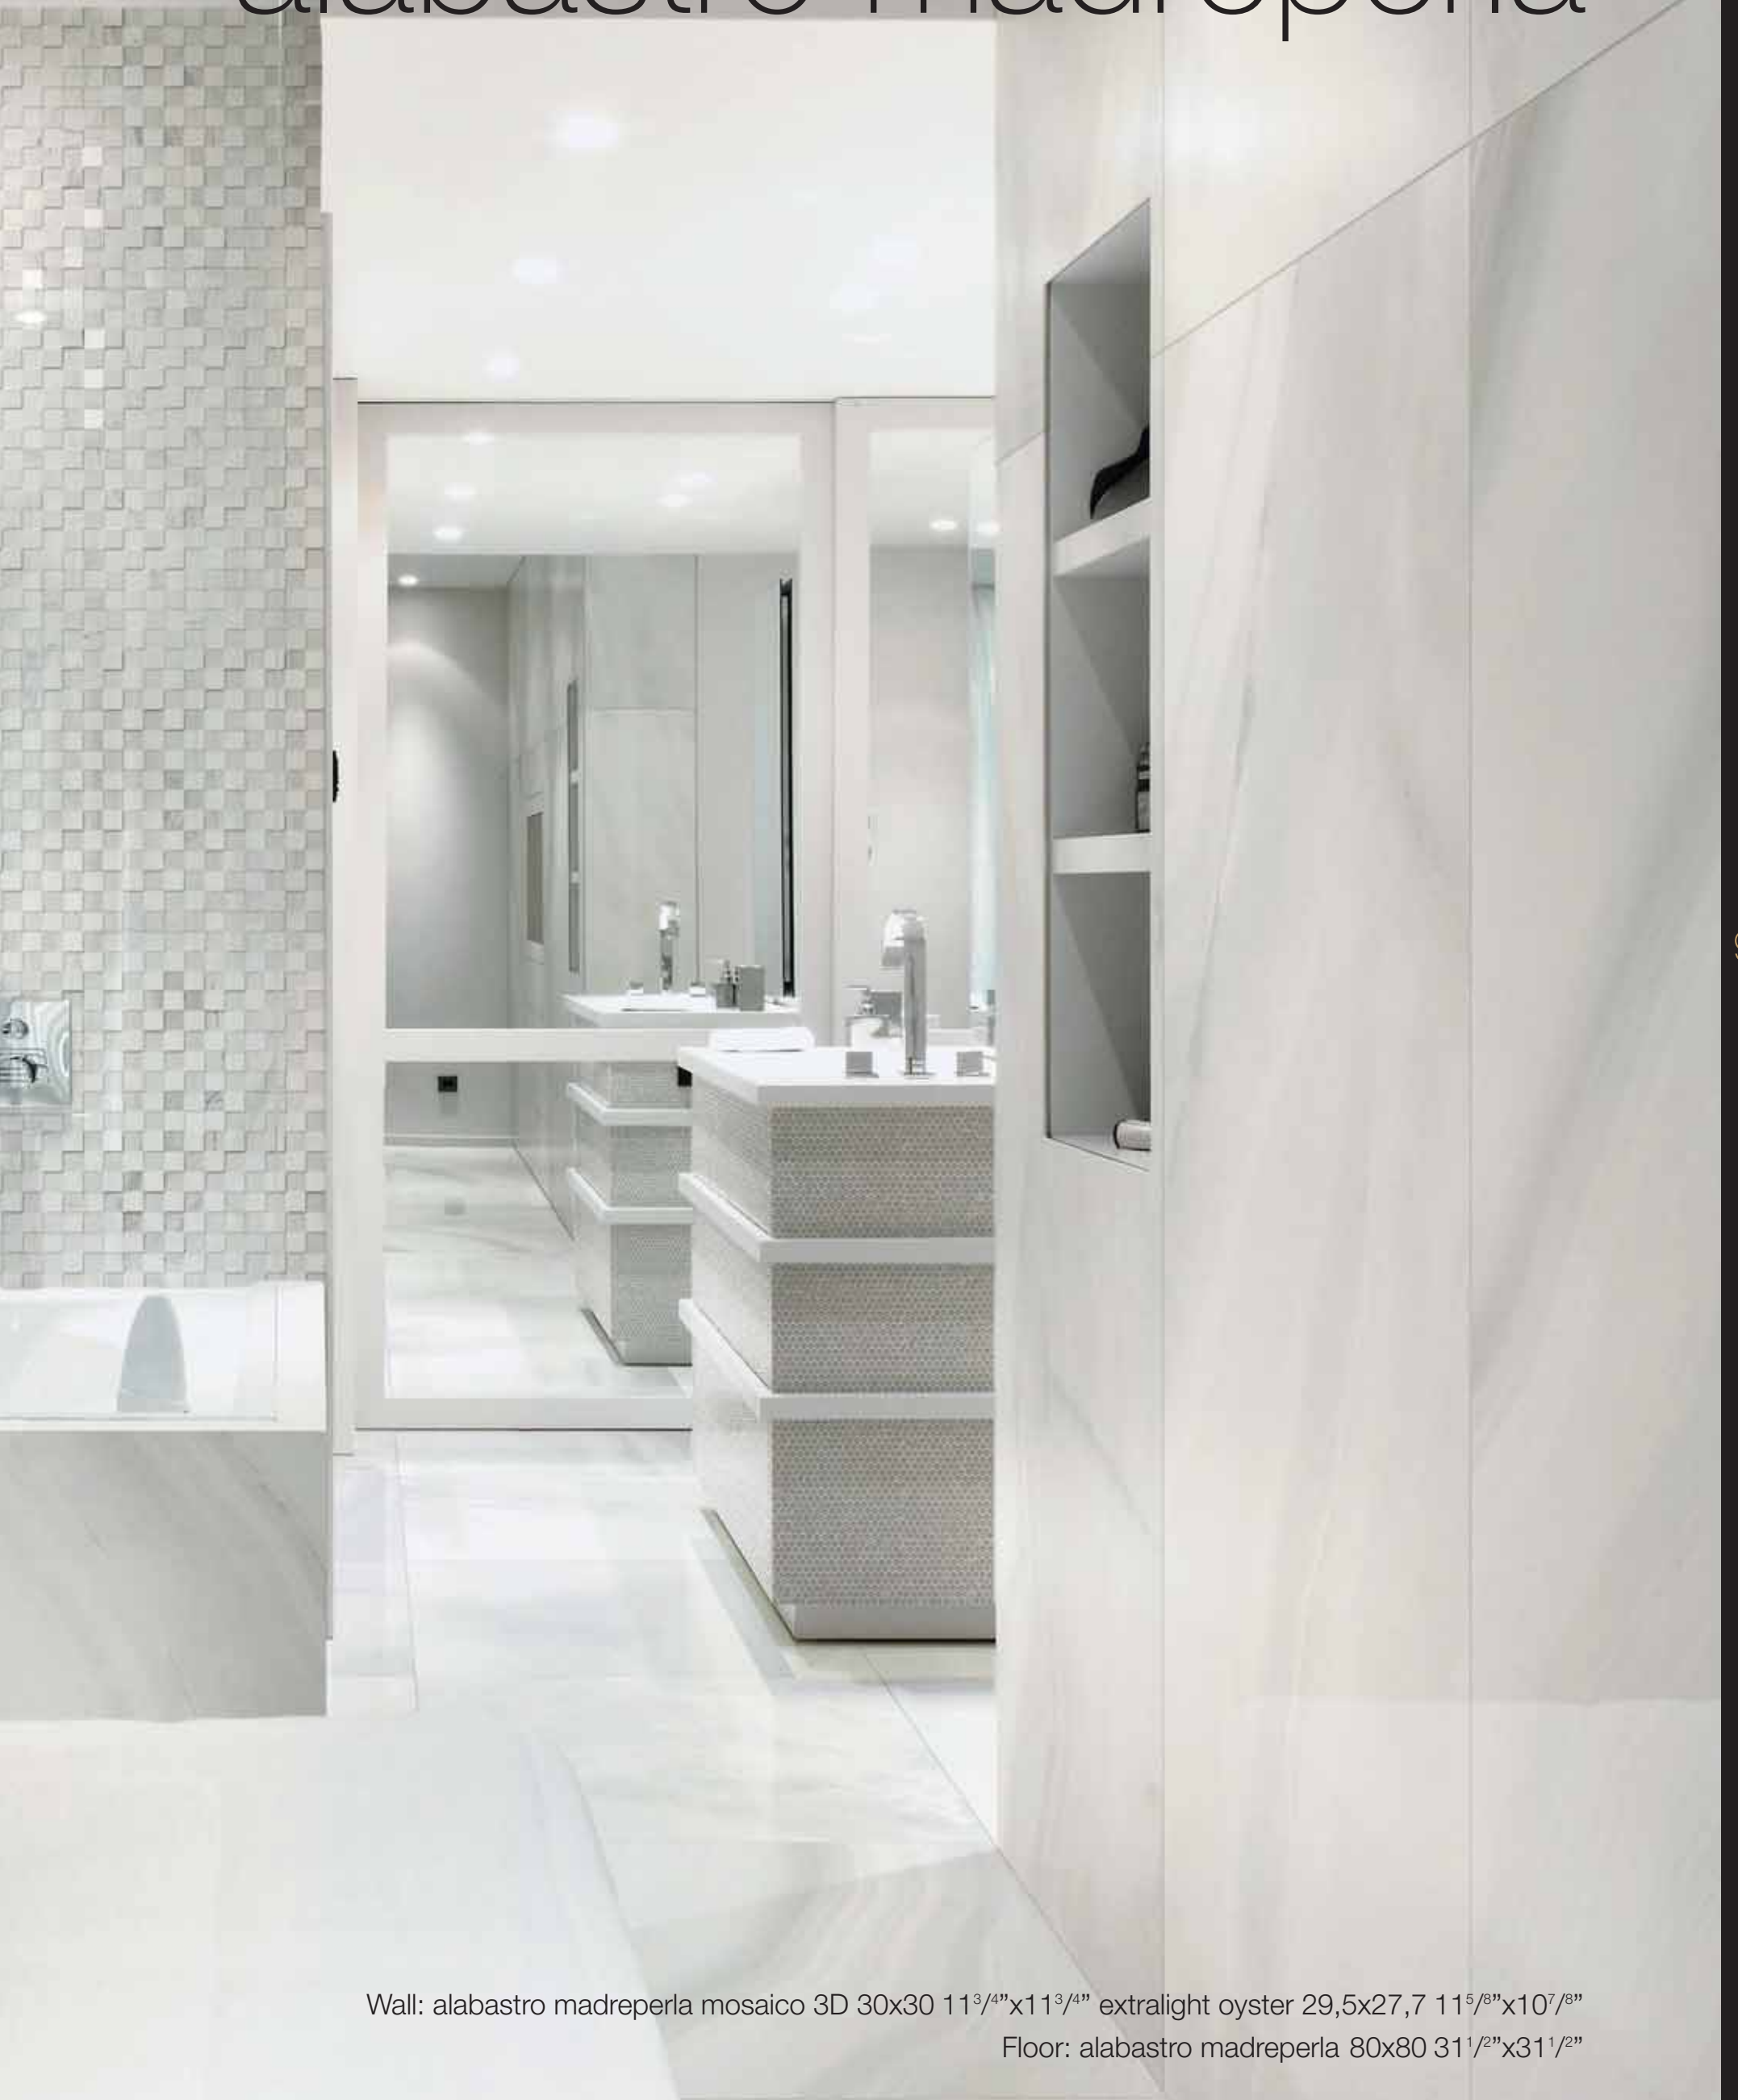

# alabastro madreperla

Wall: alabastro madreperla mosaico 3D 30x30 11<sup>3/4</sup>"x11<sup>3/4</sup>" extralight oyster 29,5x27,7 11<sup>5/8</sup>"x10<sup>7/8</sup>"

Floor: alabastro madreperla 80x80 31<sup>1/2</sup>"x31<sup>1/2</sup>"