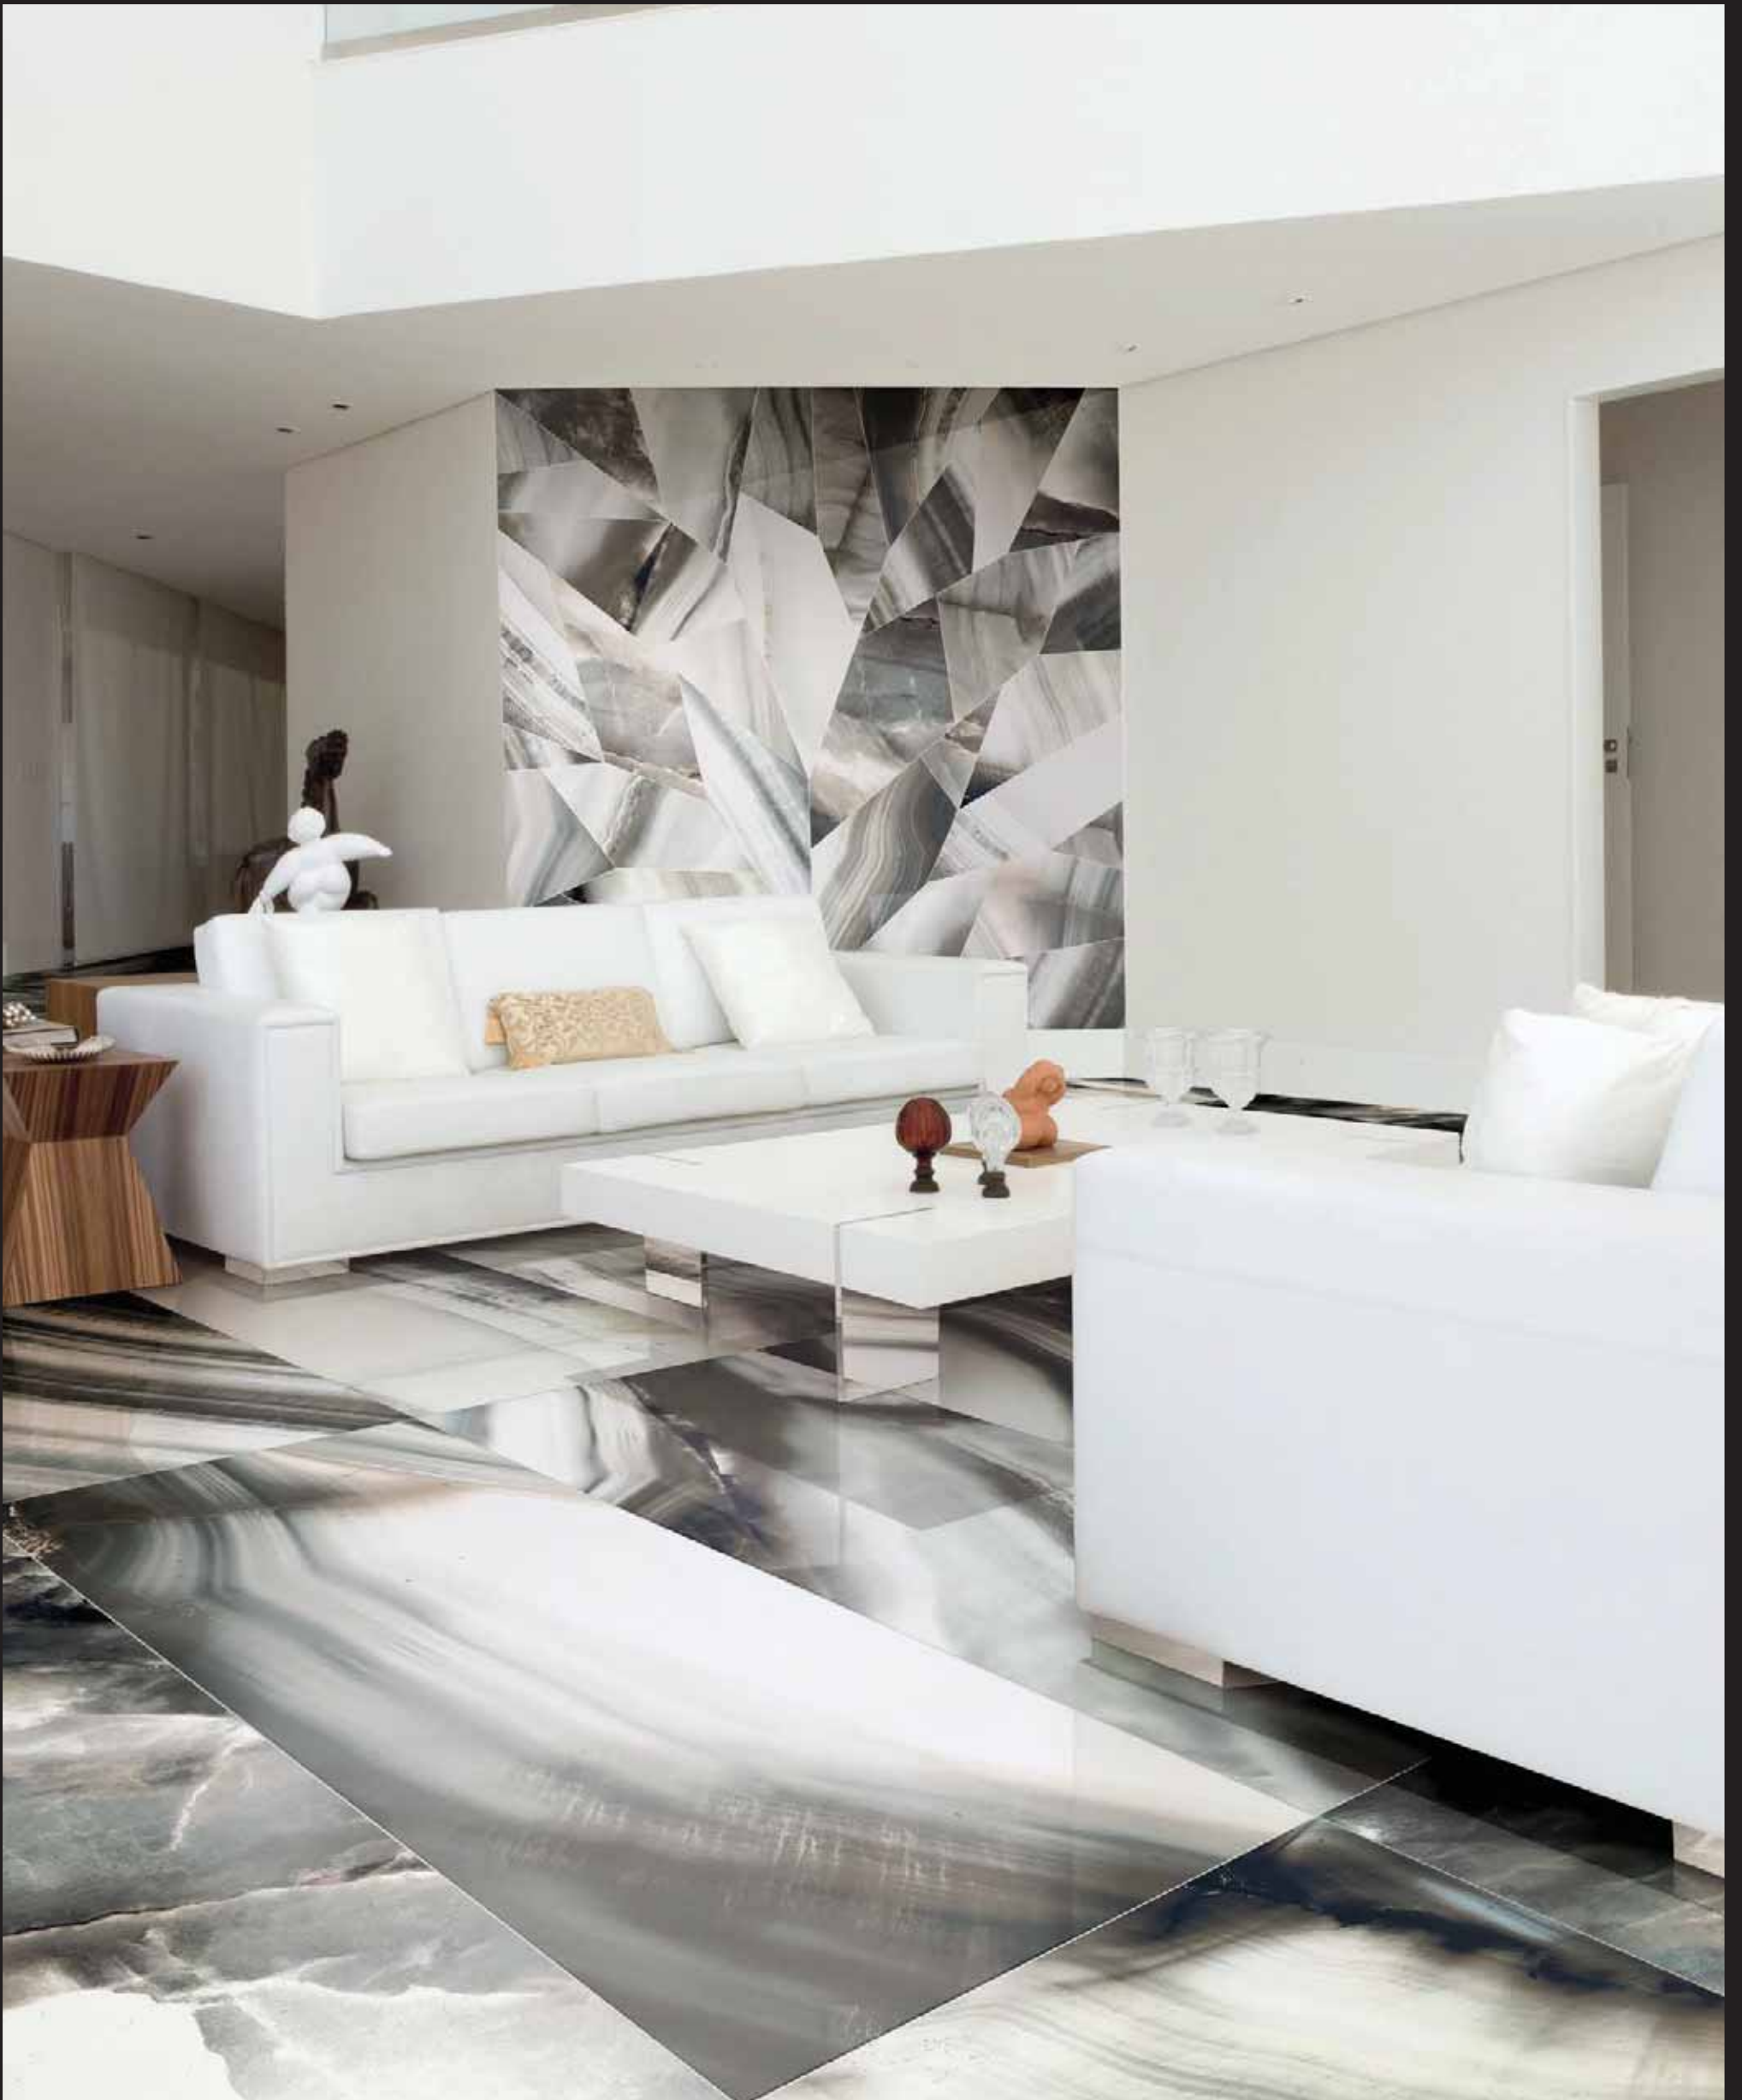

alabastro fumé