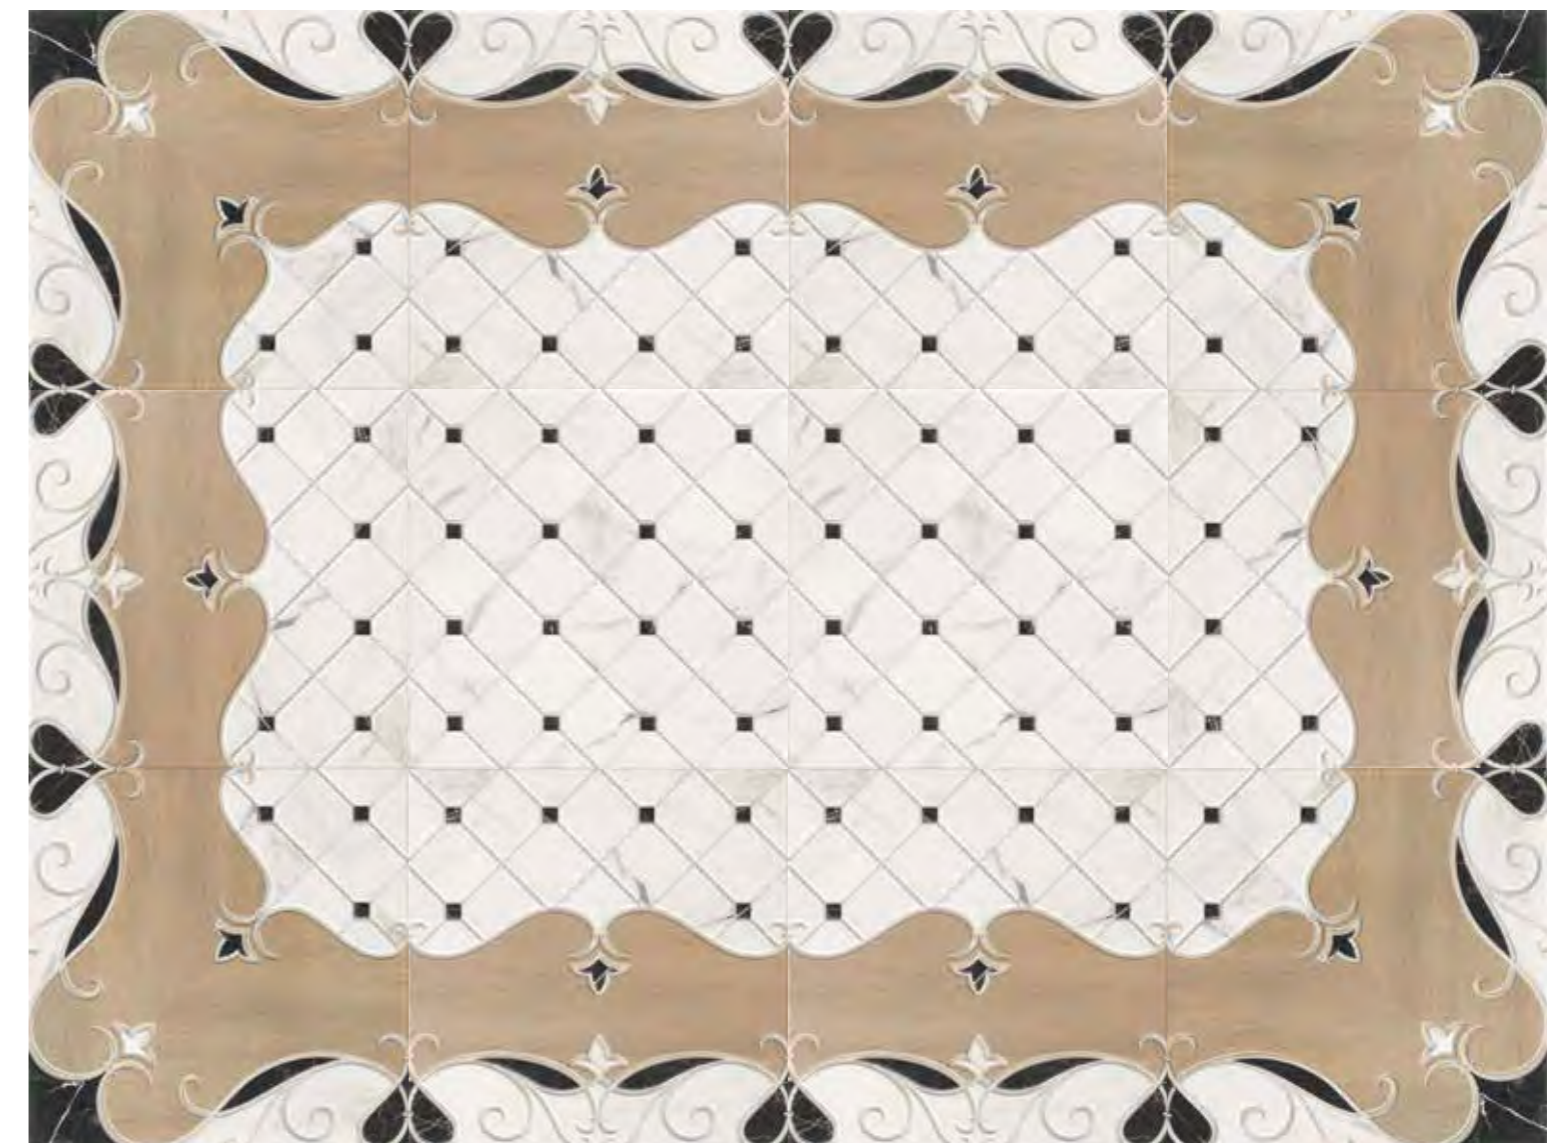

Siena / Firenze / Padova

44x44 / 17"x17"

Realonda

Catálogo general

2021-22

Piezas especiales / Special pieces / Pièces spéciales
Disponibles en todos los colores de la serie sobre pedido / Available in all colours according to order / Disponible dans toutes les couleurs sur demande

Packing list (peso bruto aproximado) / (approximate gross weight) / (poids brut approximatif)

FORMATO SIZE FORMATS	PIEZAS CAJA PIECES BOX BOÎTE À PIÈCES	M² CAJA M² BOX M² BOÎTE	KG CAJA KG BOX KG BOÎTE	CAJAS PALET BOXES PALLET BOÎTE À PALLET	M² PALET M² PALLET M² PALLET	KG PALET KG PALLET KG PALLET
44x44 cm / 17"x17"	7	1,37	28,75	64 palet / 52 europalet	87,68 palet / 71,24 europalet	1850 palet / 1505 europalet