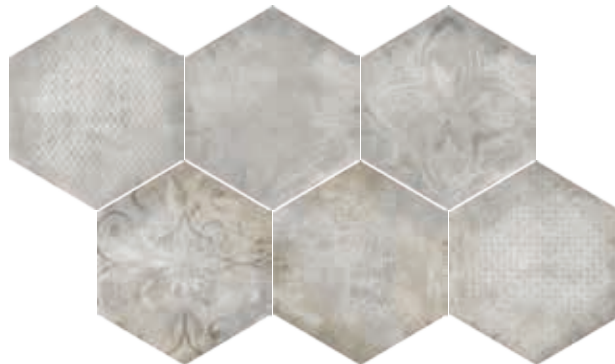

SKIRTING

10X90 / 3,9"X35,4"
SMEATON IVORY ▲ Z012
SMEATON GREY ▲ Z012
SMEATON BEIGE ▲ Z012
10X45 / 3,9"X17,7"
SMEATON IVORY ▲ Z006
SMEATON GREY ▲ Z006
SMEATON BEIGE ▲ Z006
10X60 / 3,9"X23,6"
SMEATON IVORY ▲ Z010
SMEATON GREY ▲ Z010
SMEATON BEIGE ▲ Z010

SKIRTING BOARD

10X30 / 3,9"X11,8"
SMEATON IVORY RIGHT / LEFT ▲ Z014
SMEATON GREY RIGHT / LEFT ▲ Z014
SMEATON BEIGE RIGHT / LEFT ▲ Z014

MOSAIC

30X30 / 11,8"X11,8"
SMEATON IVORY ▲ Z018
SMEATON GREY ▲ Z018
SMEATON BEIGE ▲ Z018

DECOR ROYAL
45X90 / 17,7"X35,4"
8001375 ▲ Z074

CENEFA ROYAL
5X45 / 1,7"X17,7"
8001377 ▲ Z046

ZÓCALO ROYAL
15X45 / 5,9"X17,7"
8001378 ▲ Z050

DECOR EMPIRE
45X90 / 17,7"X35,4"
8001376 ▲ Z074

TRENT
23X27 / 9"X10,6
8001372 ● B094

SMEATON

DECOR CACHEMIRA
90X90 / 35,4"X35,4"
8001387 ▲ Z110

DECOR SOCIETY
15X15 / 5,9"X5,9"
8001413 ▲ Z030

*IN SETS OF 8 DIFFERENT PIECES PER BOX. PRICE PER PIECE.
*8 PIEZAS DIFERENTES POR CAJA. PRECIO POR PIEZA.
*8 PIECES DIFFERENTES PAR BOÎTE PRIX À LA PIECE.
*8 РАЗЛИЧНЫХ ШТУК В КОРОБКЕ. ЦЕНА ЗА ШТУКУ.