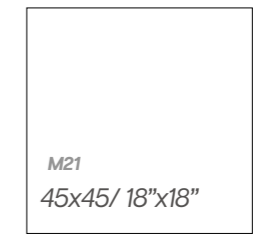

Bois

60,8x60,8 / 24"x24"

FORMATOS / FORMATS

COLORES DISPONIBLES / AVAILABLE COLOURS

FloorTile: Bois Light 60,8x60,8 / 24"x24"

Packing List

Formato	pz/cj	m² /cj	kg / cj	cj/pl	m2 /pl	kg / pl
60,8x60,8	4	1,48	31	30	44,4	950

Irazú

45x45 / 18"x18"

FORMATOS / FORMATS

COLORES DISPONIBLES / AVAILABLE COLOURS

FloorTile: Irazú Roble 45x45 / 18"x18"

Packing List

Formato	pz/cj	m² /cj	kg / cj	cj/pl	m2 /pl	kg / pl
45x45	6	1,22	25,2	52	63,44	1330