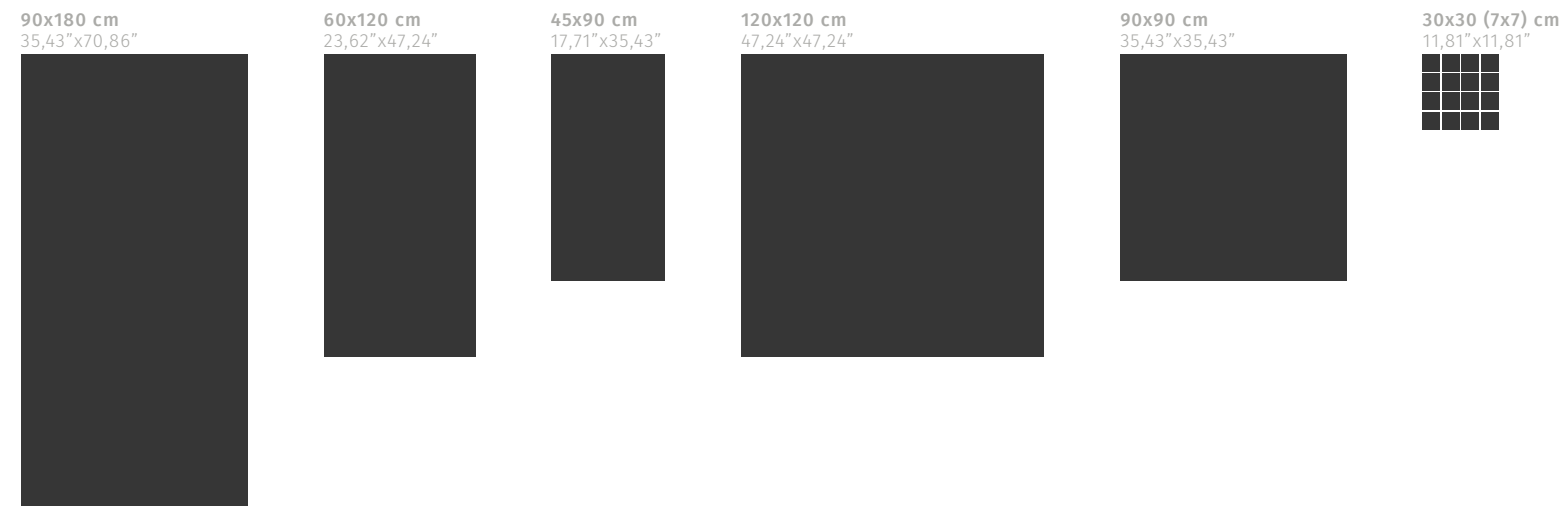

CR. MANAOS

COMPACTTO PEDRA
GRES PORCELÁNICO RECTIFICADO
RECTIFIED PORCELAIN TILES
GRÈS CÉRAME RECTIFIÉE

• Cr. Manaos White 90x180	M40 35.505.108.9431
• Cr. Manaos White 60x120	M32 35.869.108.9431
• Cr. Manaos White 45x90	M20 35.805.108.9431
• Cr. Manaos White 120x120	M35 35.120.108.9431
• Cr. Manaos White 90x90	M32 35.804.108.9431

• Cr. Manaos Pearl 90x180	M40 35.505.169.9431
• Cr. Manaos Pearl 60x120	M32 35.869.169.9431
• Cr. Manaos Pearl 45x90	M20 35.805.169.9431
• Cr. Manaos Pearl 120x120	M35 35.120.169.9431
• Cr. Manaos Pearl 90x90	M32 35.804.169.9431

• Cr. Manaos Earth 90x180	M40 35.505.469.9431
• Cr. Manaos Earth 60x120	M32 35.869.469.9431
• Cr. Manaos Earth 45x90	M20 35.805.469.9431
• Cr. Manaos Earth 120x120	M35 35.120.469.9431
• Cr. Manaos Earth 90x90	M32 35.804.469.9431

• Cr. Manaos Dark 90x180	M40 35.505.184.9431
• Cr. Manaos Dark 60x120	M32 35.869.184.9431
• Cr. Manaos Dark 45x90	M20 35.805.184.9431
• Cr. Manaos Dark 120x120	M35 35.120.184.9431
• Cr. Manaos Dark 90x90	M32 35.804.184.9431

• Cr. Manaos Dark 30x30(7) Malla M43	21.590.184.9431
• Cr. Manaos White 30x30(7) Malla M43	21.590.108.9431
• Cr. Manaos Pearl 30x30(7) Malla M43	21.590.169.9431
• Cr. Manaos Earth 30x30(7) Malla M43	21.590.469.9431

Empaquetado / Packaging / Emballage

Formato	pz/cj	m²/cj	m²/pl	cj/pl	kg/cj	kg/pl
90x180	1	1,62	38,88	24	45,50	1152
60x120	2	1,44	46,08	32	34,00	1108
45x90	3	1,21	53,24	44	28,70	1282,8

Formato	pz/cj	m²/cj	m²/pl	cj/pl	kg/cj	kg/pl
120x120	1	1,44	51,84	36	38,40	1422,4
90x90	2	1,62	43,74	27	42,00	1164
30x30(7)	11	1	42	42	23,1	990,2

MATERIA

55