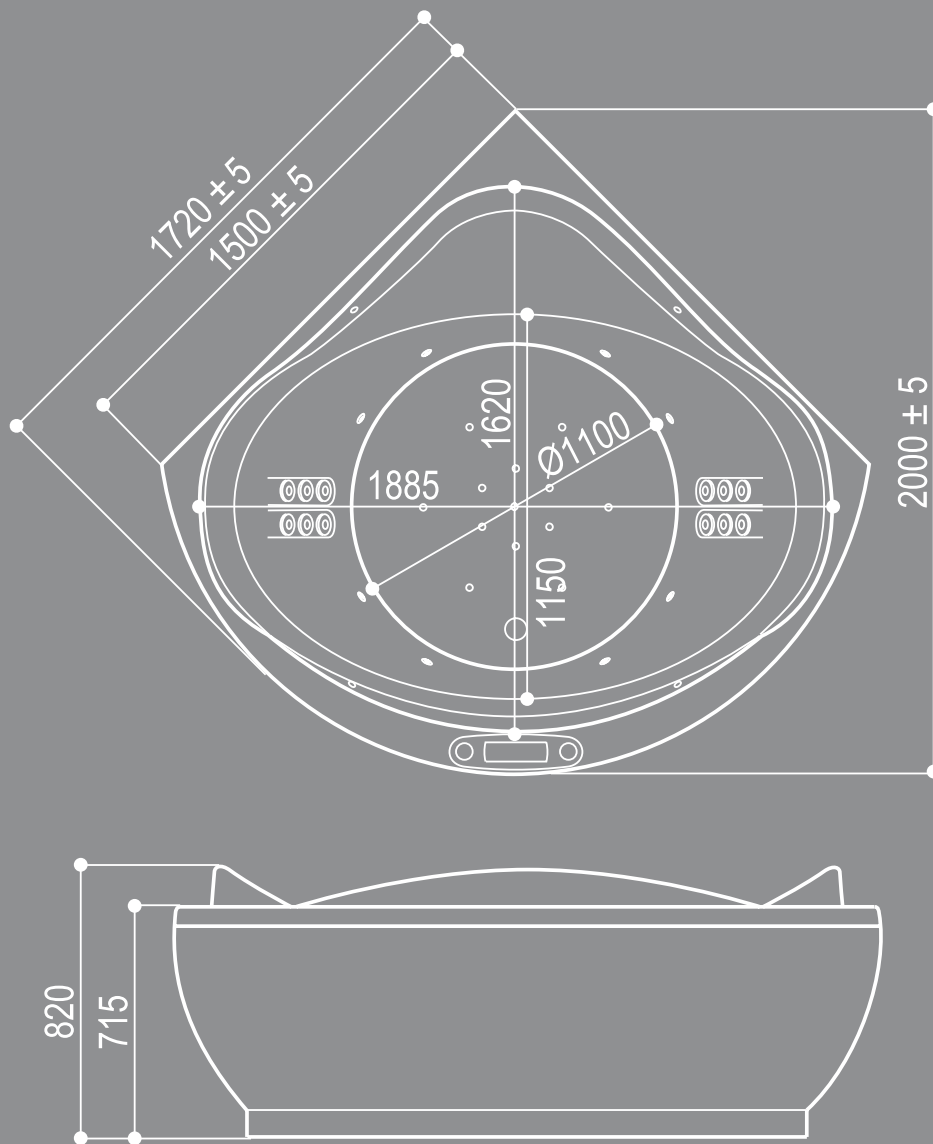

WATER GAMES TECHNOLOGIES

ILLUSION

1720 x 1720

COLOR - WHITE, RED / КОЛІР - БІЛИЙ, ЧЕРВОНИЙ

ILLUSION

1720 x 1720

Adjunction to walls	1500 x 1500 mm
Max. size	1720 x 1720 mm
Diagonal	2000 mm
Height	820 mm
Max. bottom length	1110 mm
Depth (until overflow)	500 mm
Water level up to maximum filling level	560 litres

Примикання до стіни	1500 x 1500 мм
Максимальний розмір	1720 x 1720 мм
Діагональ	2000 мм
Висота	820 мм
Максимальний розмір дна	1110 мм
Глибина (до переливу)	500 мм
Об'єм води при максимальному рівні наповнення	560 л