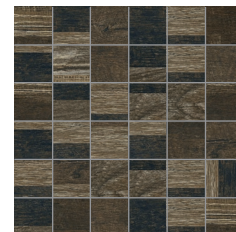

mosaico su rete olive  
5x5 2"x2" 30x30 12"x24" **D14**  
pcs/box 4

BROWN

esagona brown  
19,5x22 8"x9" **R F76**

brown  
10x61 4"x24" **R F54**

mosaico su rete brown  
5x5 2"x2" 30x30 12"x24" **D14**  
pcs/box 4