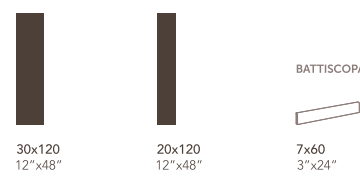

NATURALE RETTIFICATO
NATURAL STRAIGHTENED
NATUREL RECTIFIÉ
NATUR OBERFLÄCHEV GESCHLIFFEN
НАТУРАЛЬНЫЙ КАЛИБРОВАННЫЙ

GRES PORCELLANATO SMALTATO
GLAZED PORCELAIN
LE GRES CERAME ÉMAILLÉ
GLASIERTE FEINSTEINZUEG
ГЛАЗУРОВАННЫЙ КЕРАМИЧЕСКИЙ ГРАНИТ
EN 14411 B1a