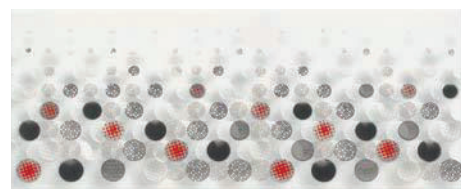

# domenico | 20x50

5905957073501 \* ✎  
domenico white 20x50

5905957073525 \* ✎  
domenico red 20x50

5905957073518 \* ✎  
domenico graphite 20x50

5900757032277 \* ✎  
cristal black 2,5x50

5901549844061 \* ✎ ✂  
domenico black glass mosaic 20x20

5903978221000 \* ✎  
domenico bubbles inserto 20x50

5900757032284 \* ✎  
red circles inserto 20x50

5901503200292 PEI 4 ✎ ✂  
white 33,3x33,3

5901503200285 PEI 3 ✎ ✂  
verona 33,3x33,3

format	pcs/box	m <sup>2</sup> /box	kg/box	box/pallet	m <sup>2</sup> /pallet	kg/pallet
20x50	11	1,10	16,80	64	70,40	1100