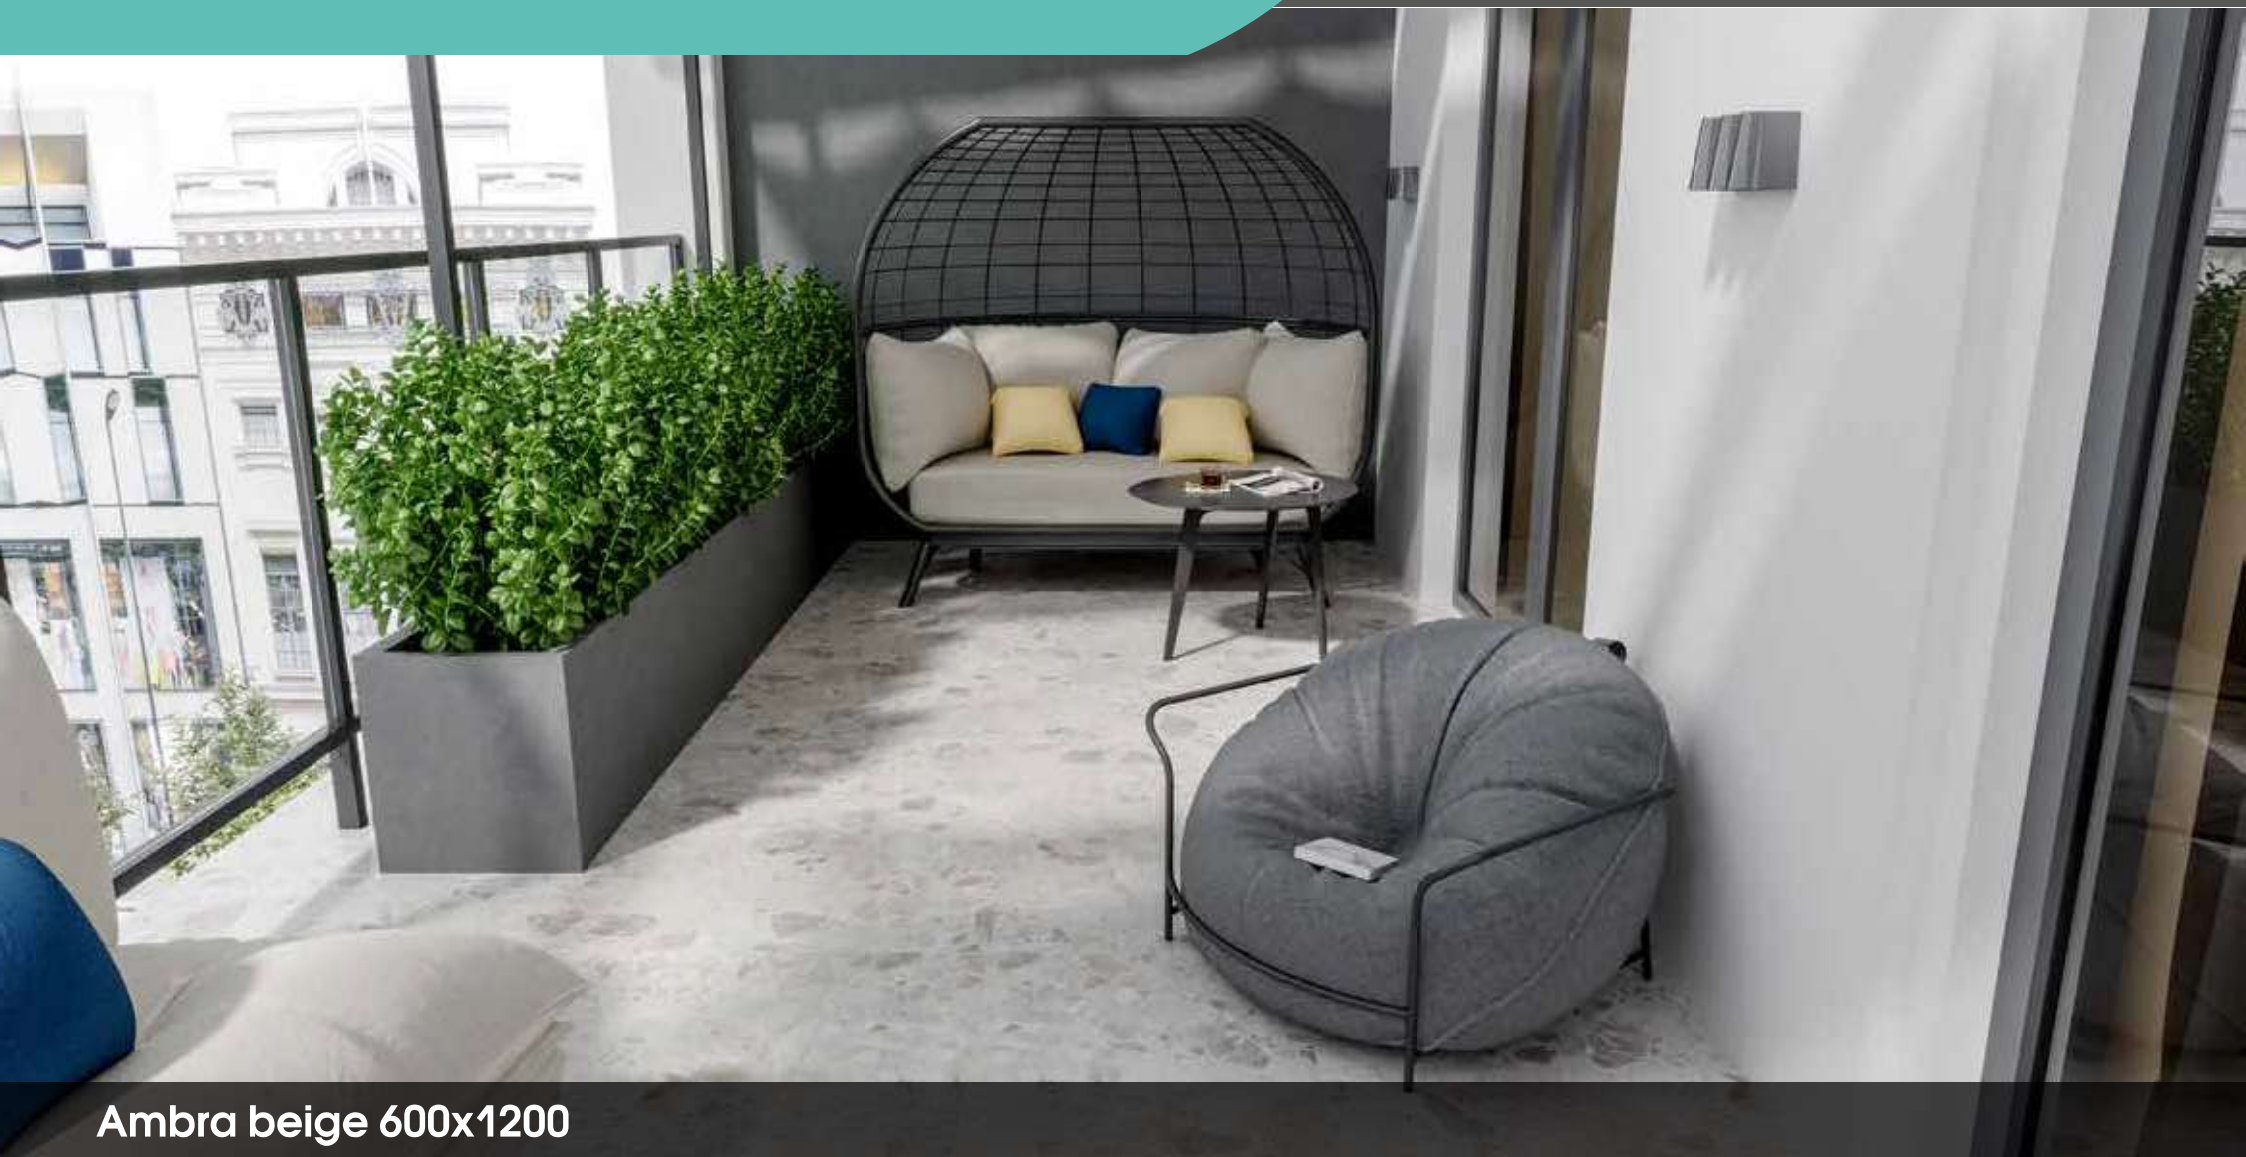

AMBRA / АМБРА

600 X 600 X 10 MM
600 X 1200 X 10 MM

Ambra beige 600x1200

для підлоги / керамограніт
for floor / porcelain gres

морозостійка
frost resistant

ефект каменю
stone effect

матова поверхня
matt surface

ректифікована
rectified tile