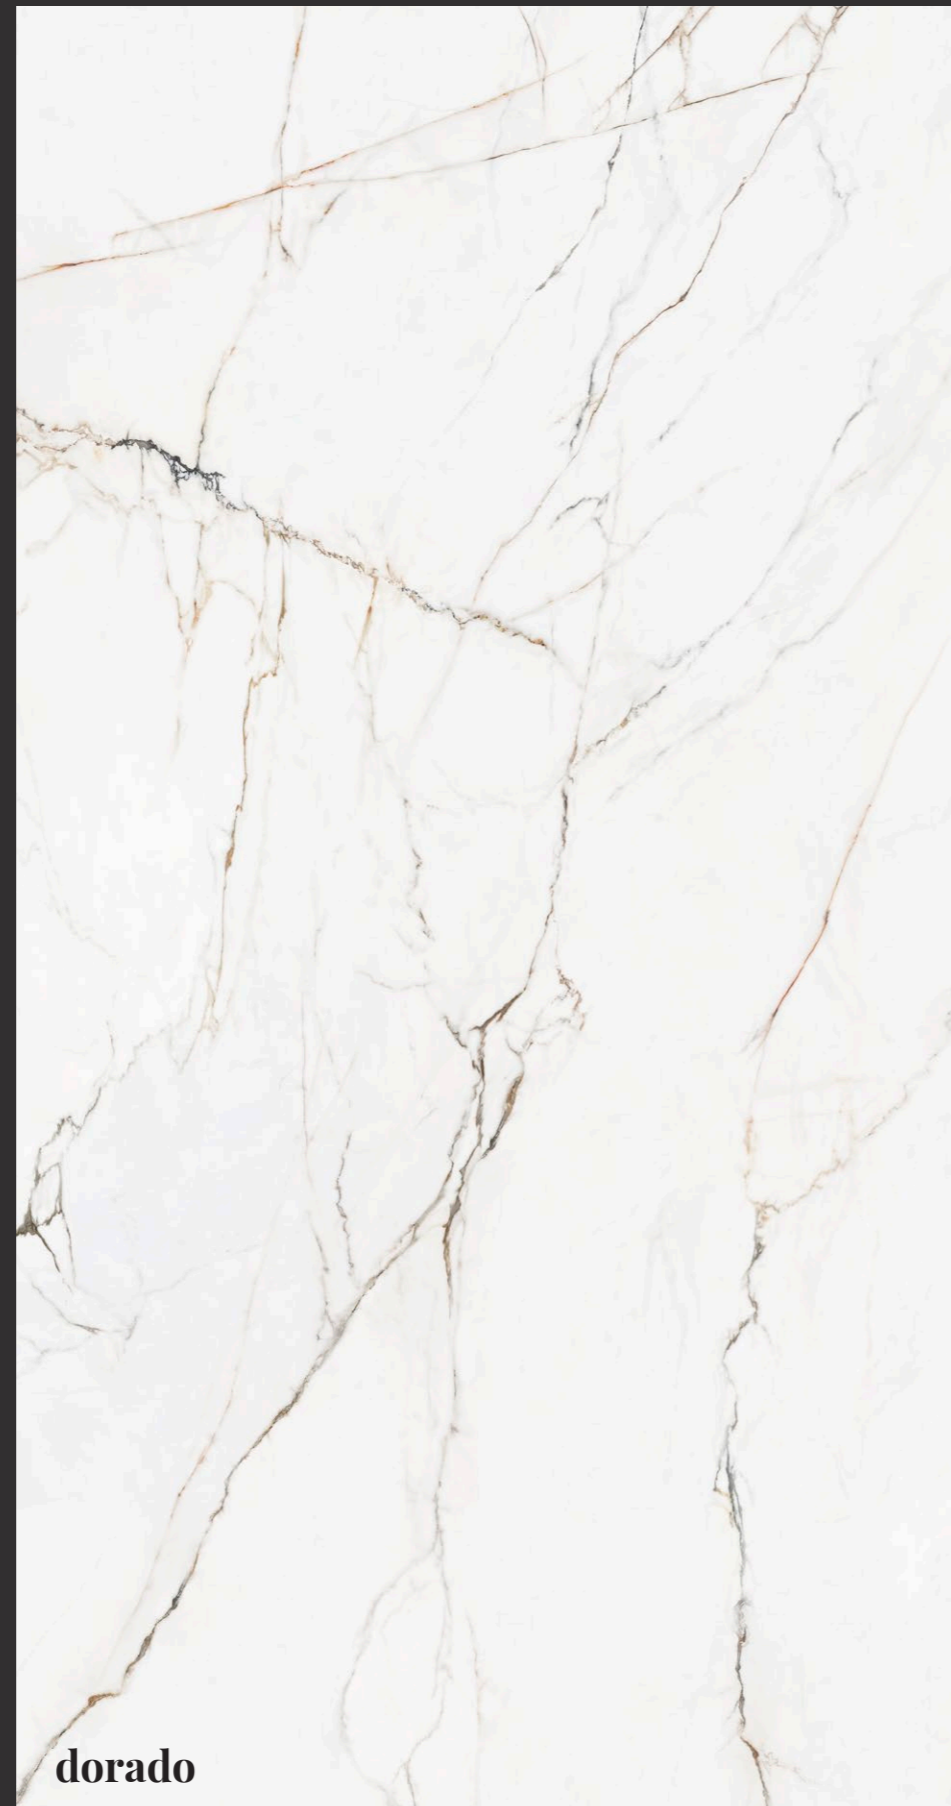

TORANO

TORANO M. COMPACGLASS LEVIGLASS

Formatos / Sizes / Formats

120x260
47,24"x102,36"

6 mm

120x120
47,24"x47,24"

19,8x22,8
7,79"x8,97"

60x60
23,62"x23,62"

8x40
3,14"x15,74"

75x150
29,53"x59,05"

30x30 (5x5)
11,81"x11,81"

60x120
23,62"x47,24"

32,5x22,5
12,79"x8,85"

30x60
11,81"x23,62"

Piezas especiales / Special pieces / Pieces especiales

Consultar en página / Consult page / Consulter en page: 308

*PELDAÑO GRADONE	*ÁNGULO GRADONE	*RODAPIÉ C./ROMO / RODAPIÉ DECORADO (LEVIGLASS)

Colores disponibles / Available colours / Couleurs disponibles

dorado

GRES PORCELÁNICO RECTIFICADO-GRANILLA PULIDA · RECTIFIED PORCELAIN TILES-POLISHED GRANILLA · GRÈS CÉRAME RECTIFIÉE-GRANILLA POLI

CR. LUX

GRES PORCELÁNICO ESMALTADO PULIDO RECTIFICADO · POLISHED GLAZED RECTIFIED PORCELAIN TILES · GRÈS CÉRAME ÉMAILLÉ POLI RECTIFIÉE

LEVIGLASS

GRES PORCELÁNICO ESMALTADO RECTIFICADO · RECTIFIED GLAZED PORCELAIN TILES · GRÈS CÉRAME ÉMAILLÉ RECTIFIÉE

COMPACGLASS