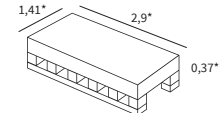

**Malla Lux. Portoro Nero**

● 30x30(5) M251   
086.281.0215.13372

**Malla Lux. Portoro Nero**

● 32,5x22,5 P53   
086.297.0215.13372

**Lux. Portoro Nero**

● 120x280(6MM)	Rec.	M316	054.961.0215.13372	
● 120x120	Rec.	M203	046.120.0215.13372	
● 60x120	Rec.	M150	046.869.0215.13372	

**Piezas especiales / Special pieces / Pièces especiales**

*PELDAÑO GRADONE	*ÁNGULO GRADONE	RODAPIÉ DECORADO

**Empaquetado / Packaging / Emballage**

Formato	pz/cj	m <sup>2</sup> /cj	cj/pl	m <sup>2</sup> /pl	kg/cj	kg/pl
120x120	1	1,44	36	51,84	35,00	1,300,00
60x120	2	1,44	32	46,08	34,25	1,121,00
32,5x22,5	9	-	-	-	13,50	-
30x30 (5)	11	1,00	42	42,00	23,00	986,00

\*Medidas en metros  
\*Dimensions in metres  
\*Dimensions en mètres

**Empaquetado / Packaging / Emballage**

Formato	pz/pl	m <sup>2</sup> /cj	m <sup>2</sup> /pl	kg/pl
120x280	20	3,36	67,20	1,062,00

Rvto. / Wall / Rvtn: **Lux Portoro Nero 60x120 - Golden Cromat Oro Mate 60x120**  
Pvto. / Floor / Sol: **Oldmanor Tabaco 20x120**